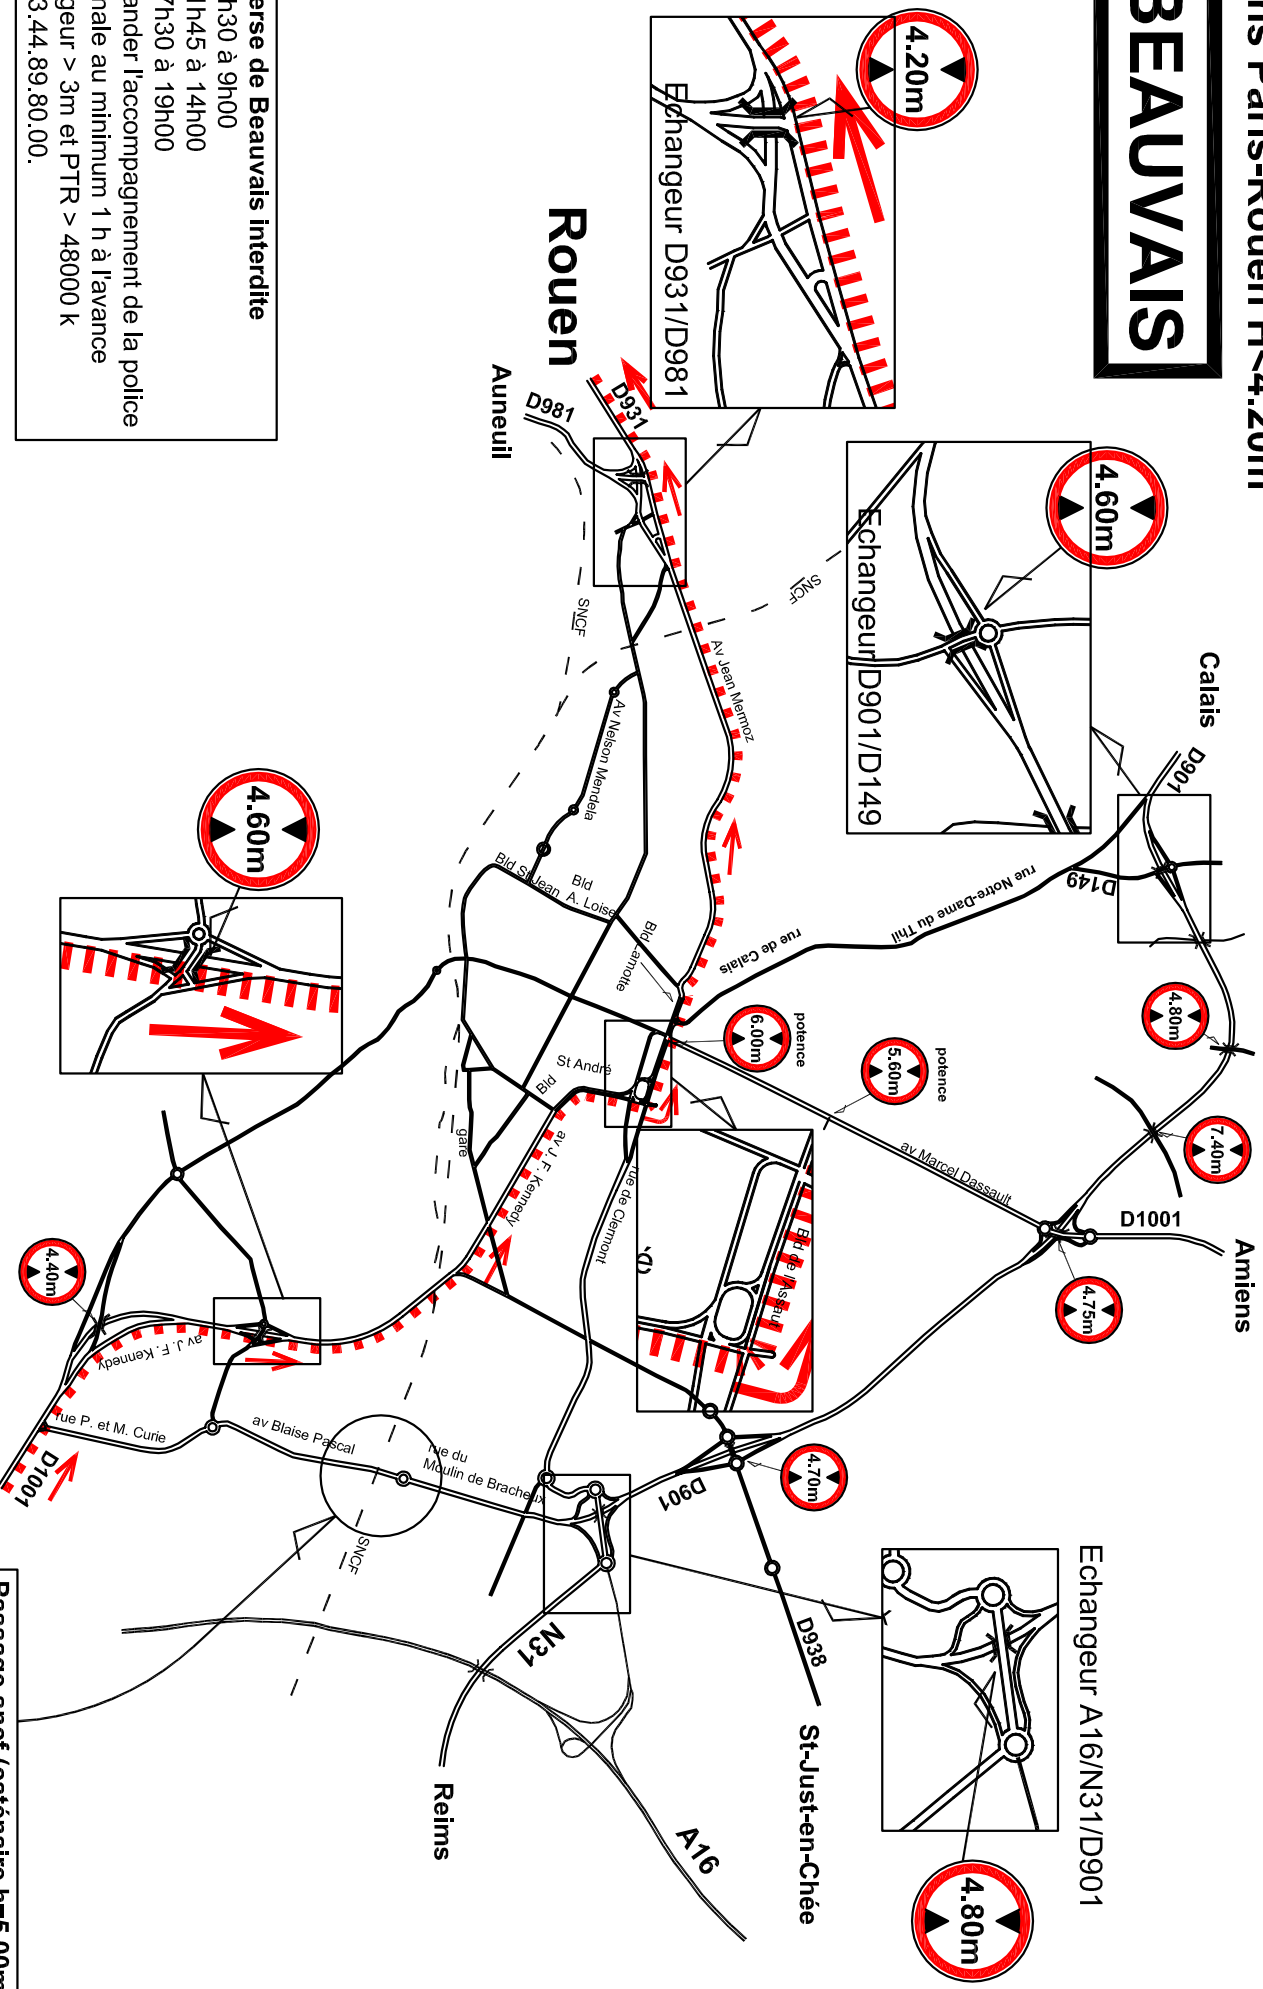

Passage des convois exceptionnels

sens Paris-Rouen H<4.20m

BEAUVAIS

60057_Beauvais-13

Traverse de Beauvais Interdite
de 7h30 à 9h00
11h45 à 14h00
17h30 à 19h00
Demander l'accompagnement de la police nationale au minimum 1 h à l'avance si largeur > 3m et PTR > 48000 k
tél: 03.44.89.80.00.

Réalisation DDT de l'Orne
Date: août 2014
Sources: IGN Paris 2010

Passage sncf (caténaire h=5.00m)
Si h > 5.00m, prévenir 15 jours à l'avance
SNCF, unité de Beauvais
80, av de la république 60800 Beauvais
tél: 03.44.06.56.79. Fax: 03.44.06.56.53.

Paris

Rouen

Echangeur A16/N31/D901

St-Just-en-Chée

Reims

Calais

Amiens