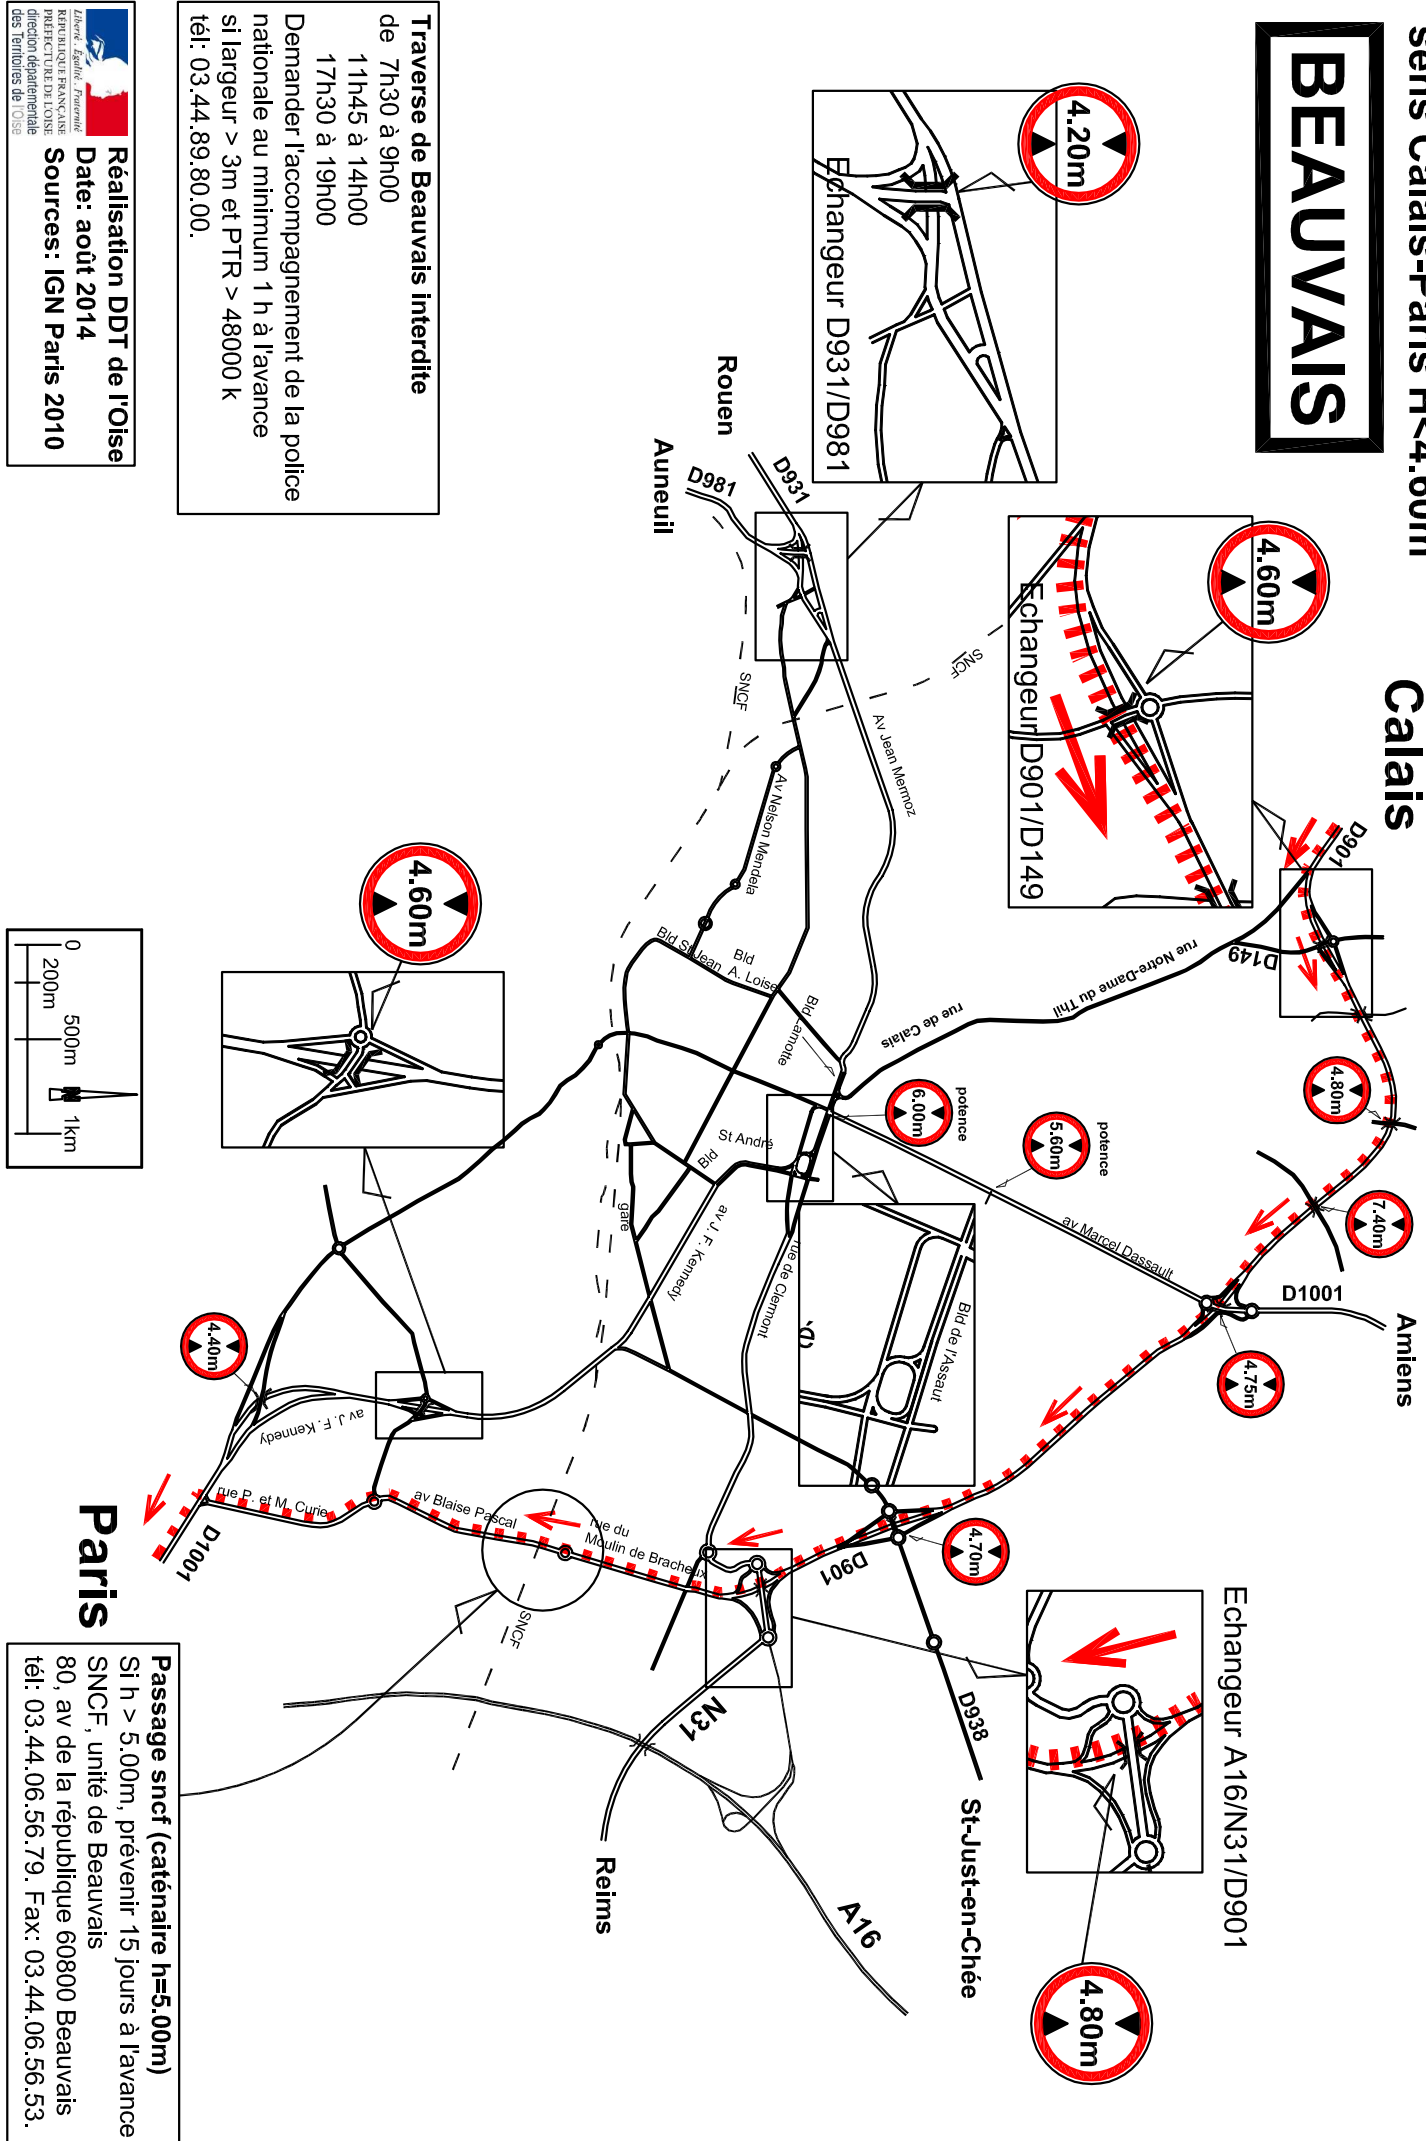

Passage des convois exceptionnels sens Calais-Paris H<4.60m

60057_Beauvais-14

BEAUVAIS

Calais

Amiens

Paris

Traverse de Beauvais Interdite
de 7h30 à 9h00
11h45 à 14h00
17h30 à 19h00
Demander l'accompagnement de la police nationale au minimum 1 h à l'avance si largeur > 3m et PTR > 48000 k
tél: 03.44.89.80.00.

Passage snctf (caténaire h=5.00m)
Si h > 5.00m, prévenir 15 jours à l'avance
SNCF, unité de Beauvais
80, av de la république 60800 Beauvais
tél: 03.44.06.56.79. Fax: 03.44.06.56.53.

Atelier d'Études, Aménagement
RÉPUBLIQUE FRANÇAISE
PRÉFECTURE DE L'OISE
direction départementale
des Territoires de l'Oise

Réalisation DDT de l'Oise
Date: août 2014
Sources: IGN Paris 2010