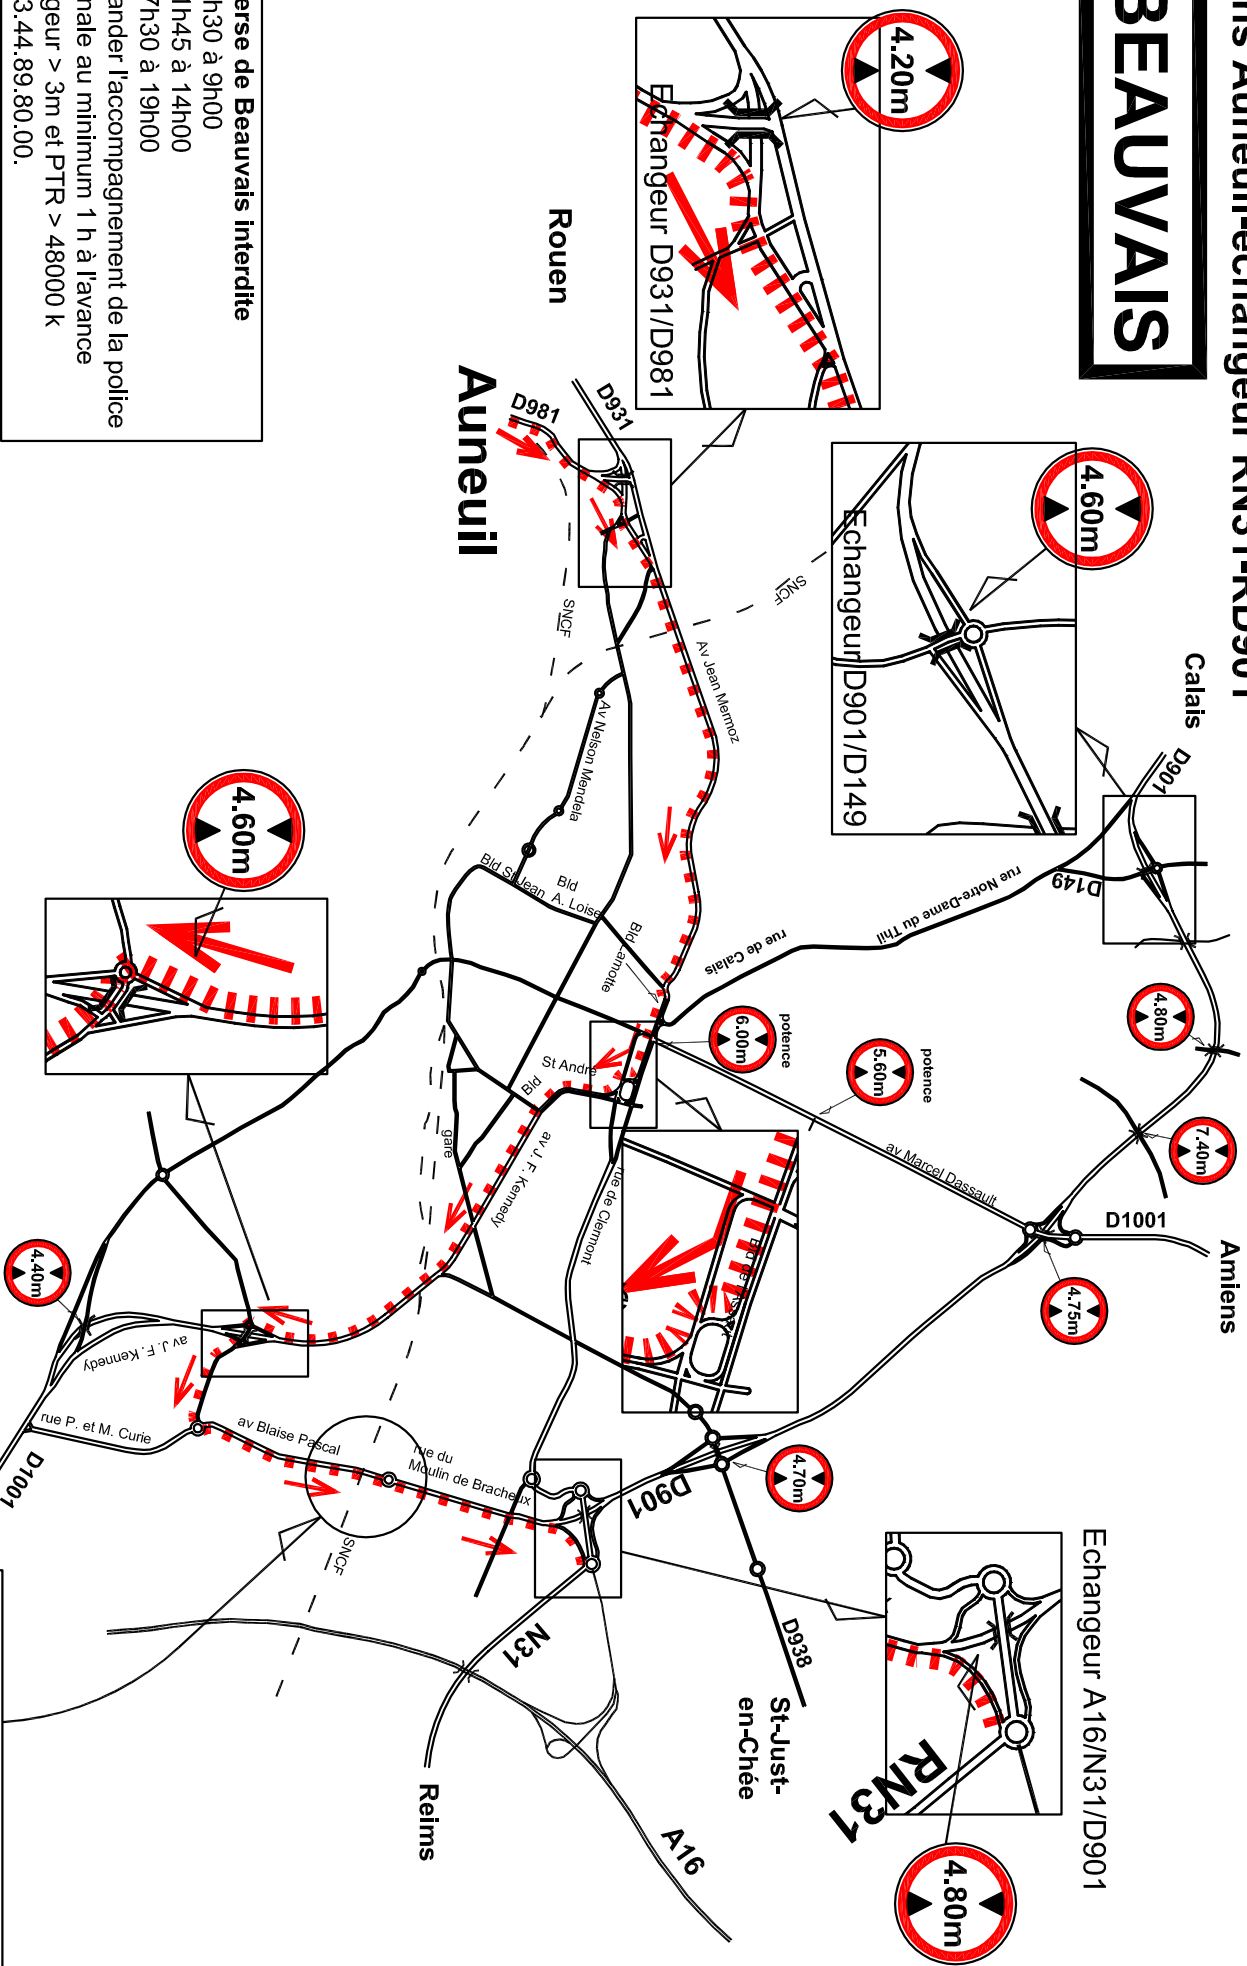

Passage des convois exceptionnels sens Auneuil-échangeur RN31-RD901

60057_Beauvais-15

BEAUVAIS

Traverse de Beauvais interdite
de 7h30 à 9h00
11h45 à 14h00
17h30 à 19h00
Demander l'accompagnement de la police
nationale au minimum 1 h à l'avance
si largeur > 3m et PTR > 48000 k
tél: 03.44.89.80.00.

Réalisation DDT de l'Oise
Date: août 2014
Sources: IGN Paris 2010

Passage sncf (caténaire h=5.00m)
Si h > 5.00m, prévenir 15 jours à l'avance
SNCF, unité de Beauvais
80, av de la république 60800 Beauvais
tél: 03.44.06.56.79. Fax: 03.44.06.56.53.