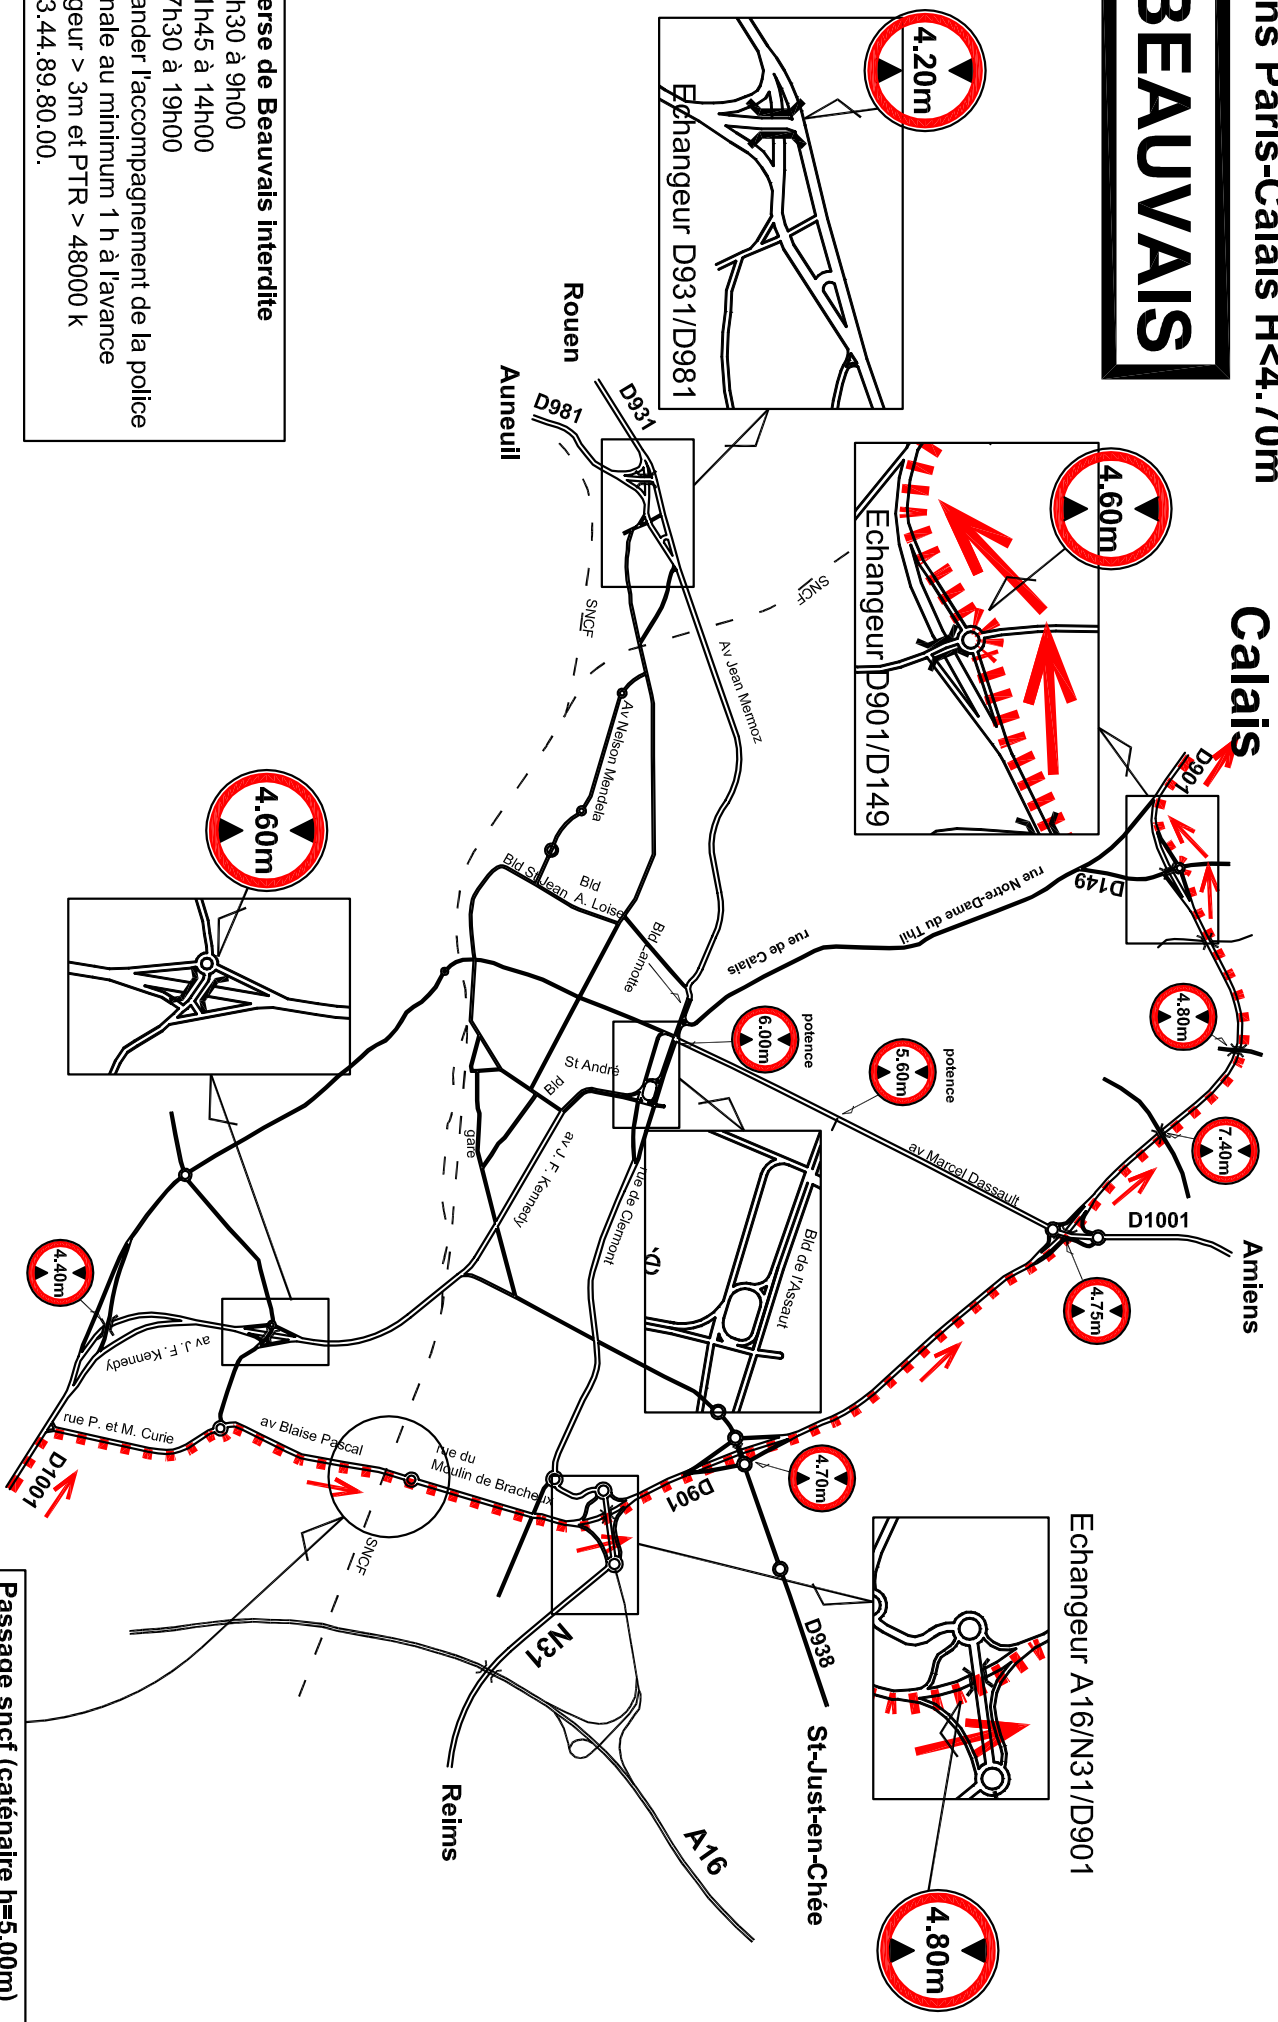

# Passage des convois exceptionnels

sens Paris-Calais H<4.70m

# BEAUVAIS

60057\_Beauvais-16

**Traverse de Beauvais interdite**  
 de 7h30 à 9h00  
 11h45 à 14h00  
 17h30 à 19h00  
 Demander l'accompagnement de la police nationale au minimum 1 h à l'avance si largeur > 3m et PTR > 48000 k  
 tél: 03.44.89.80.00.

  
 Réalisation DDT de l'Oise  
 Date: août 2014  
 Sources: IGN Paris 2010

**Paris**  
**Passage sncf (caténaire h=5.00m)**  
 Si h > 5.00m, prévenir 15 jours à l'avance  
 SNCF, unité de Beauvais  
 80, av de la république 60800 Beauvais  
 tél: 03.44.06.56.79, Fax: 03.44.06.56.53.