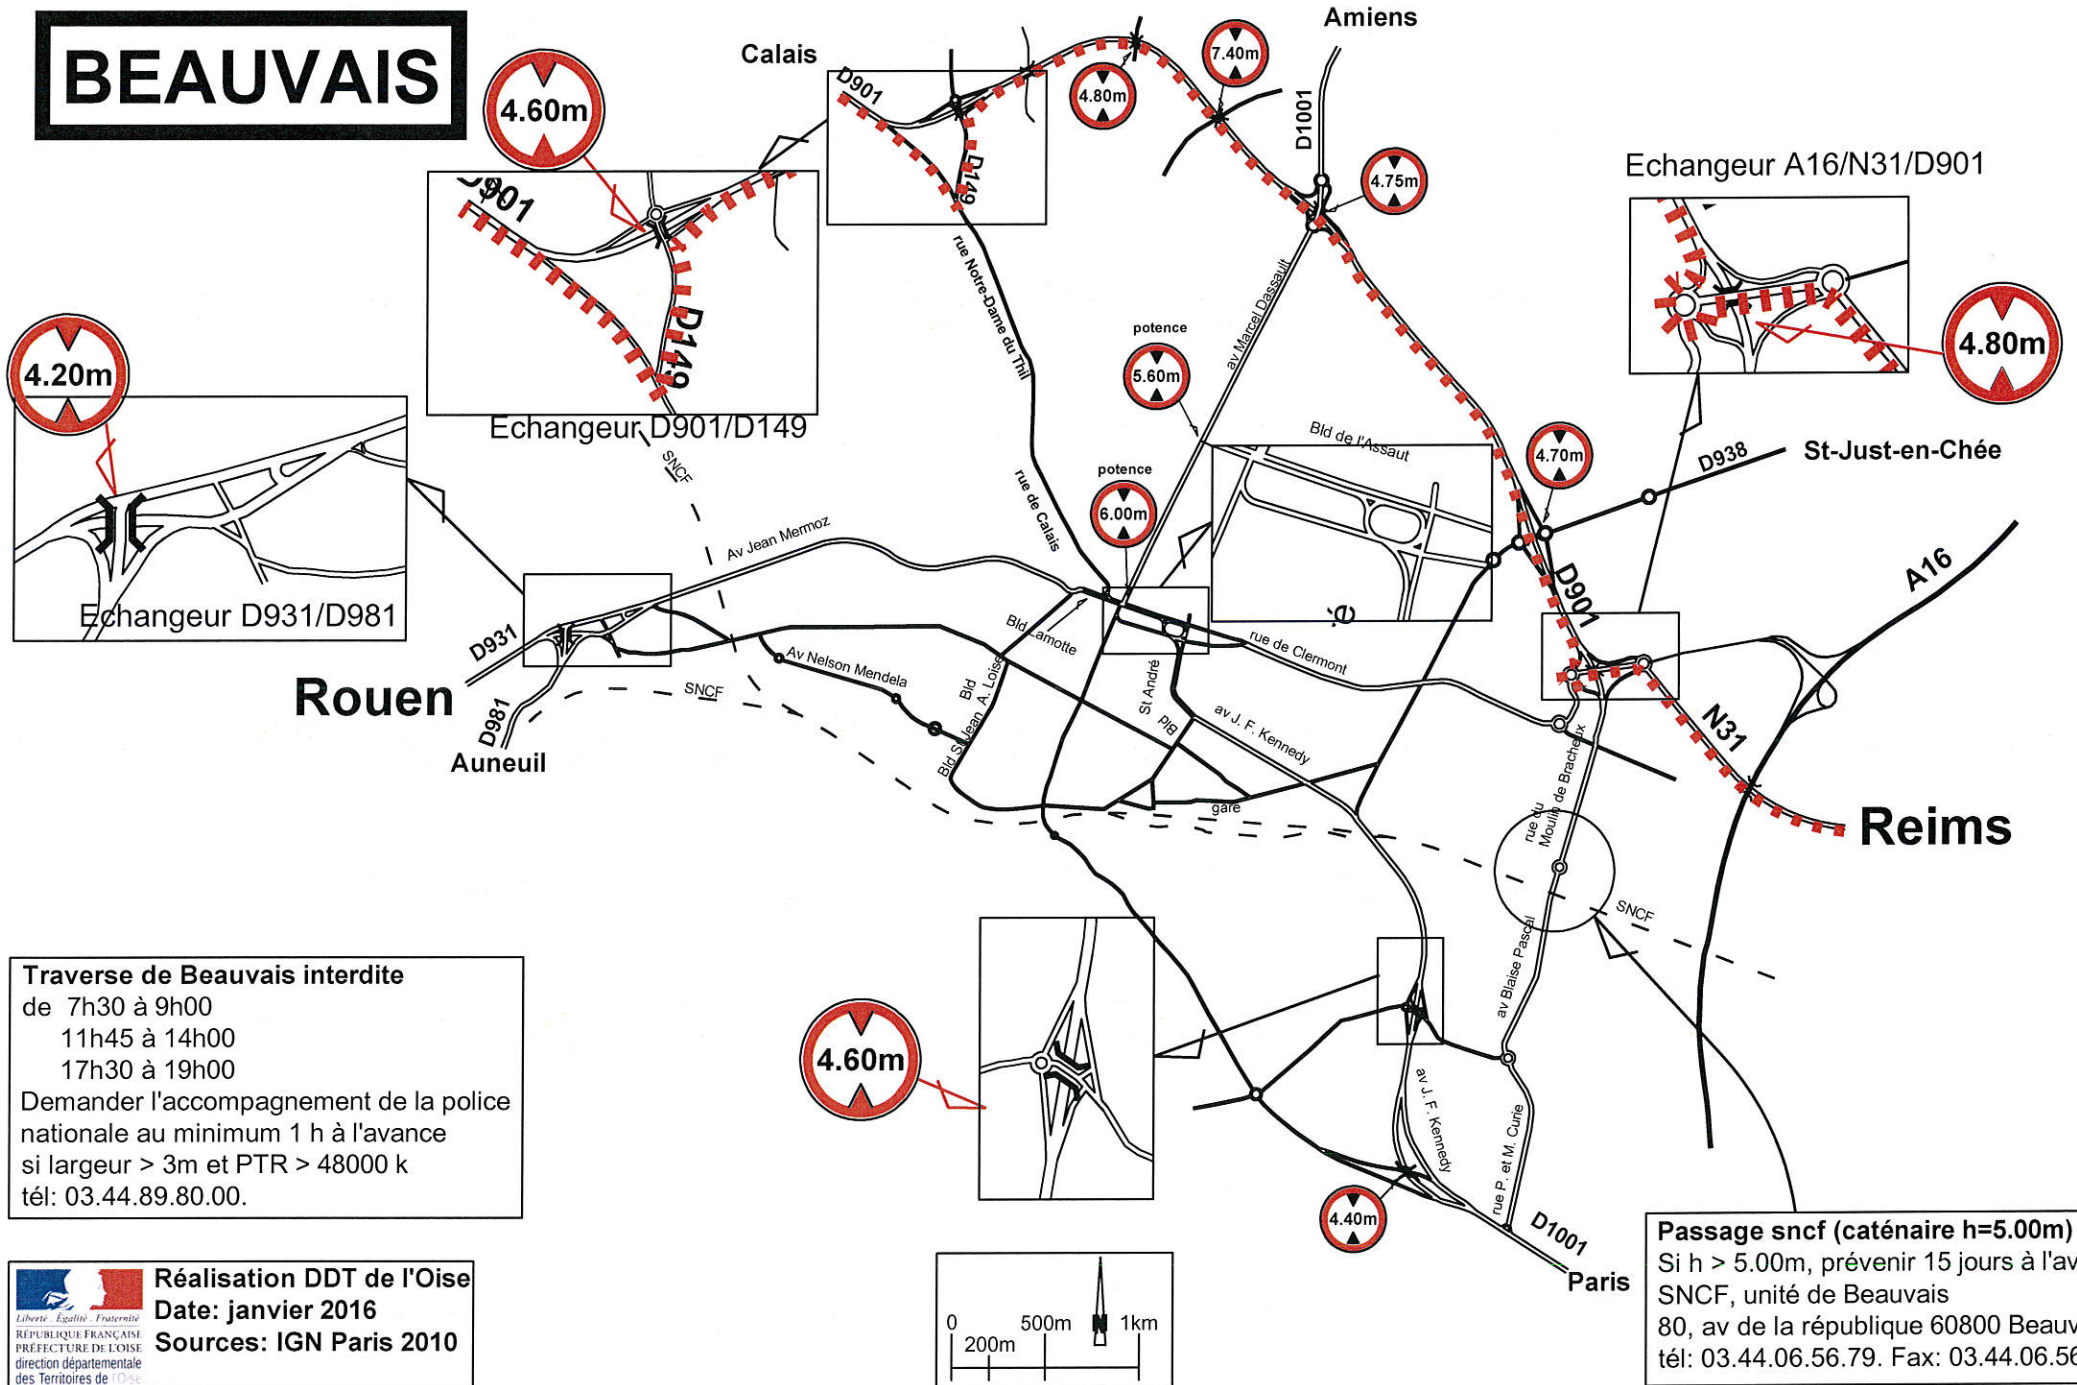

Passage des convois exceptionnels
sens Calais-Reims 4.60<H<4.80m

60057_Beauvais-17

BEAUVAIS

Traverse de Beauvais interdite
de 7h30 à 9h00
11h45 à 14h00
17h30 à 19h00
Demander l'accompagnement de la police nationale au minimum 1 h à l'avance si largeur > 3m et PTR > 48000 k
tél: 03.44.89.80.00.

 **Réalisation DDT de l'Oise**
Date: janvier 2016
Sources: IGN Paris 2010

Passage sncf (caténaire h=5.00m)
Si h > 5.00m, prévenir 15 jours à l'avance
SNCF, unité de Beauvais
80, av de la république 60800 Beauvais
tél: 03.44.06.56.79. Fax: 03.44.06.56.53.