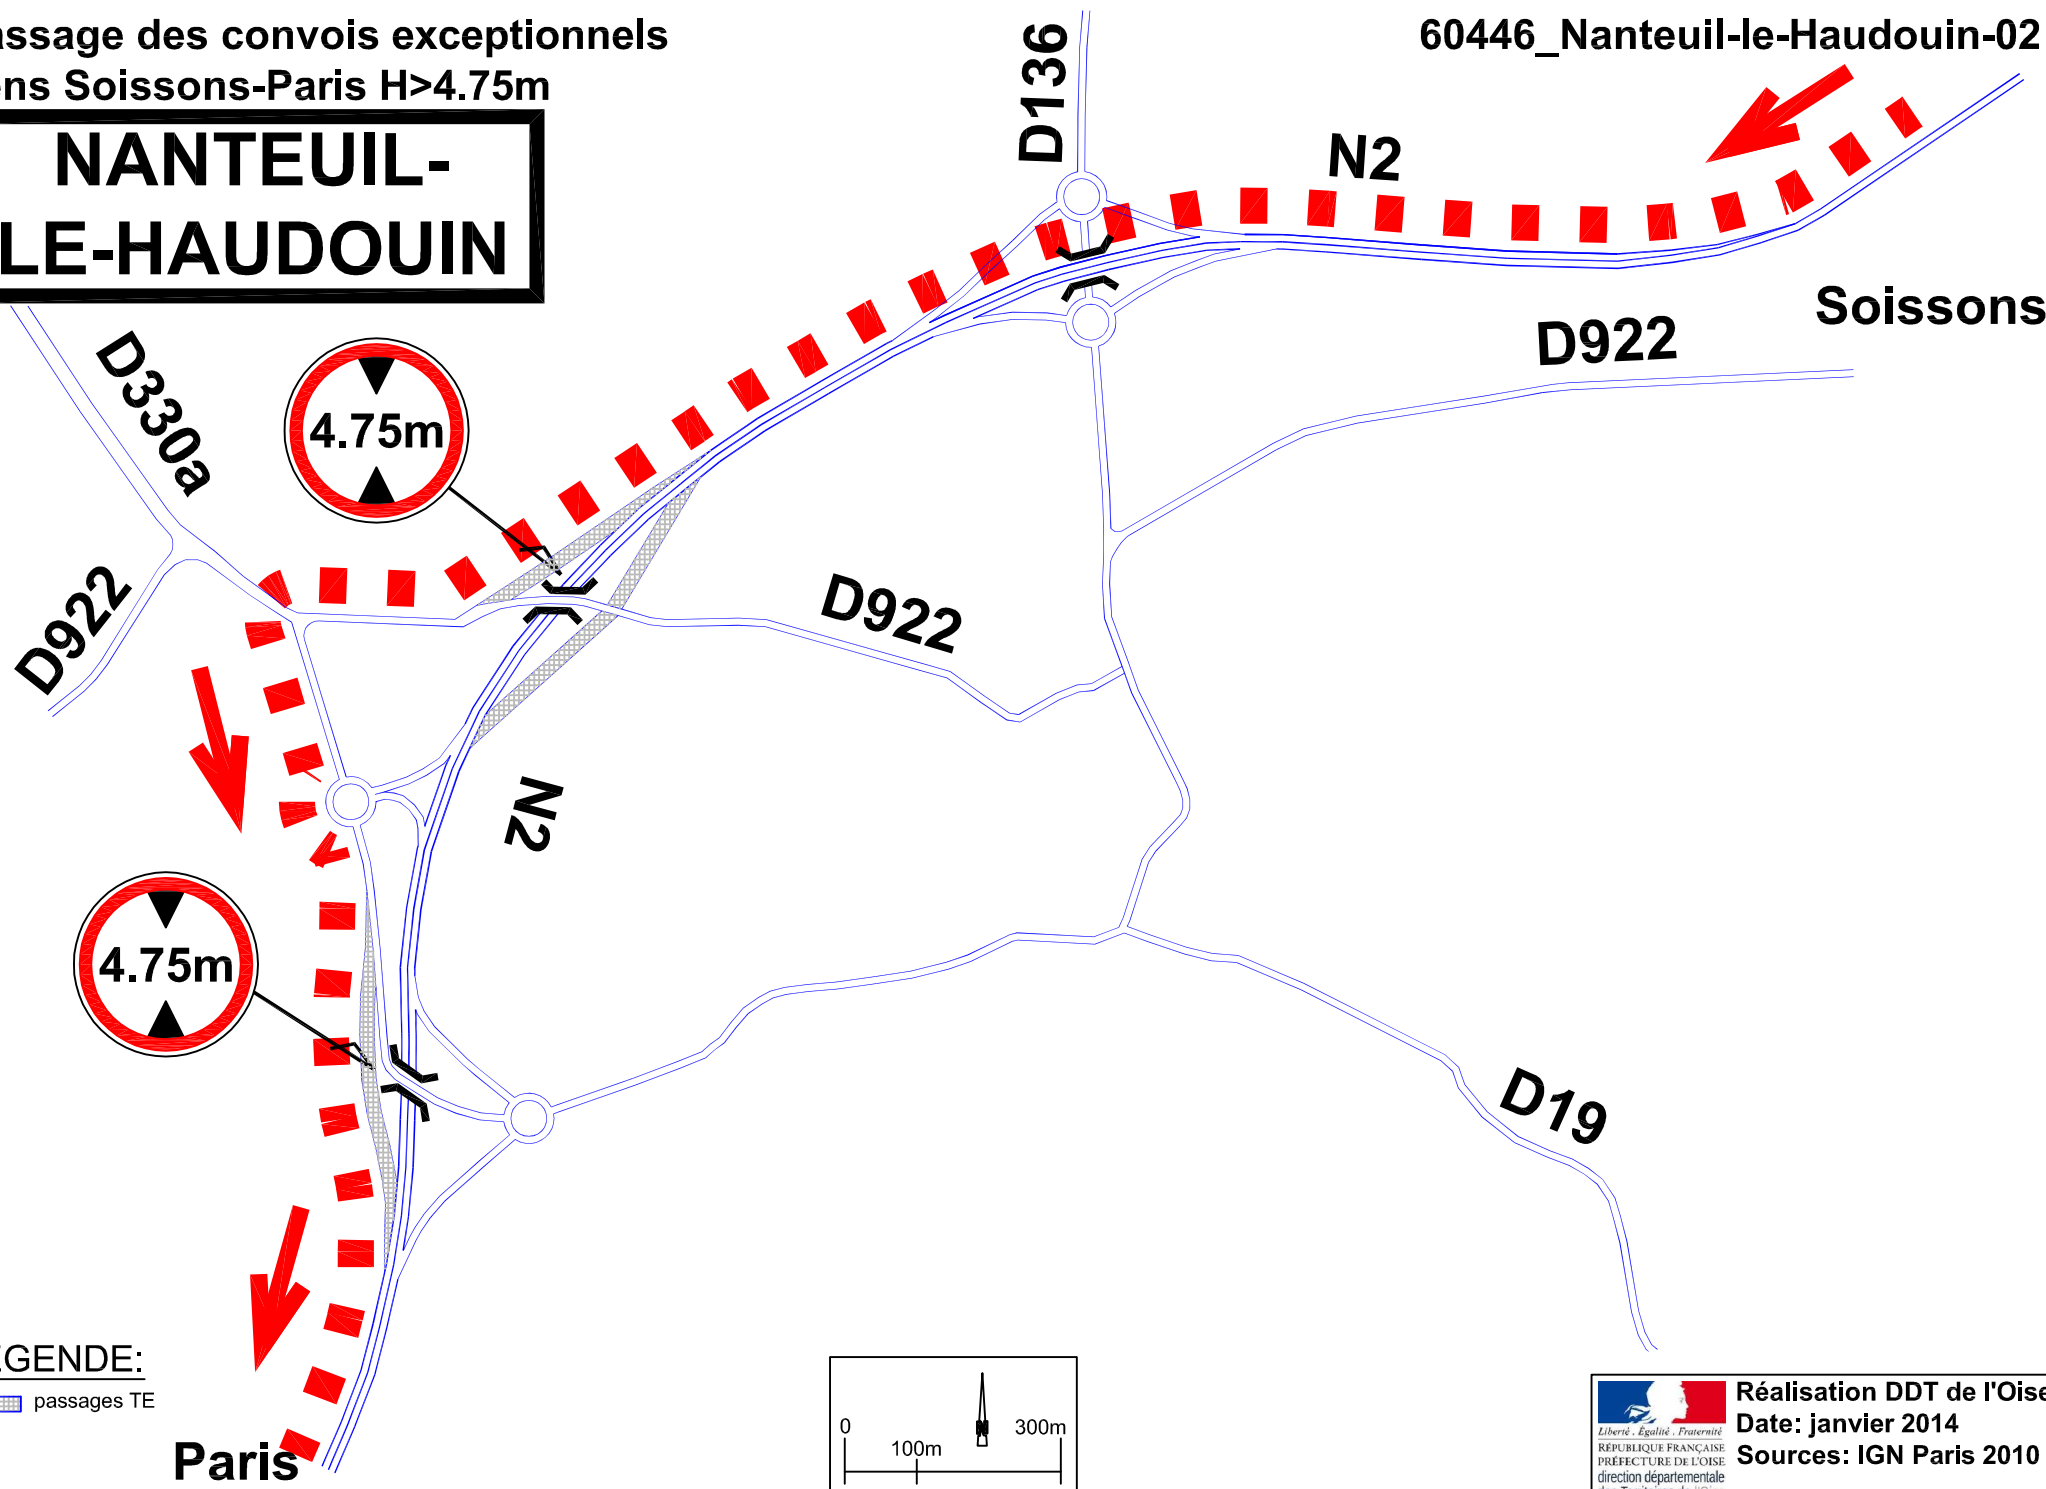

Passage des convois exceptionnels
sens Soissons-Paris H>4.75m

NANTEUIL- LE-HAUDOUIN

60446_Nanteuil-le-Haudouin-02

LEGENDE:

passages TE

Paris

Réalisation DDT de l'Oise
Date: janvier 2014
Sources: IGN Paris 2010

Liberté - Égalité - Fraternité
REPUBLIQUE FRANÇAISE
PRÉFECTURE DE L'OISE
direction départementale
des Territoires de l'Oise