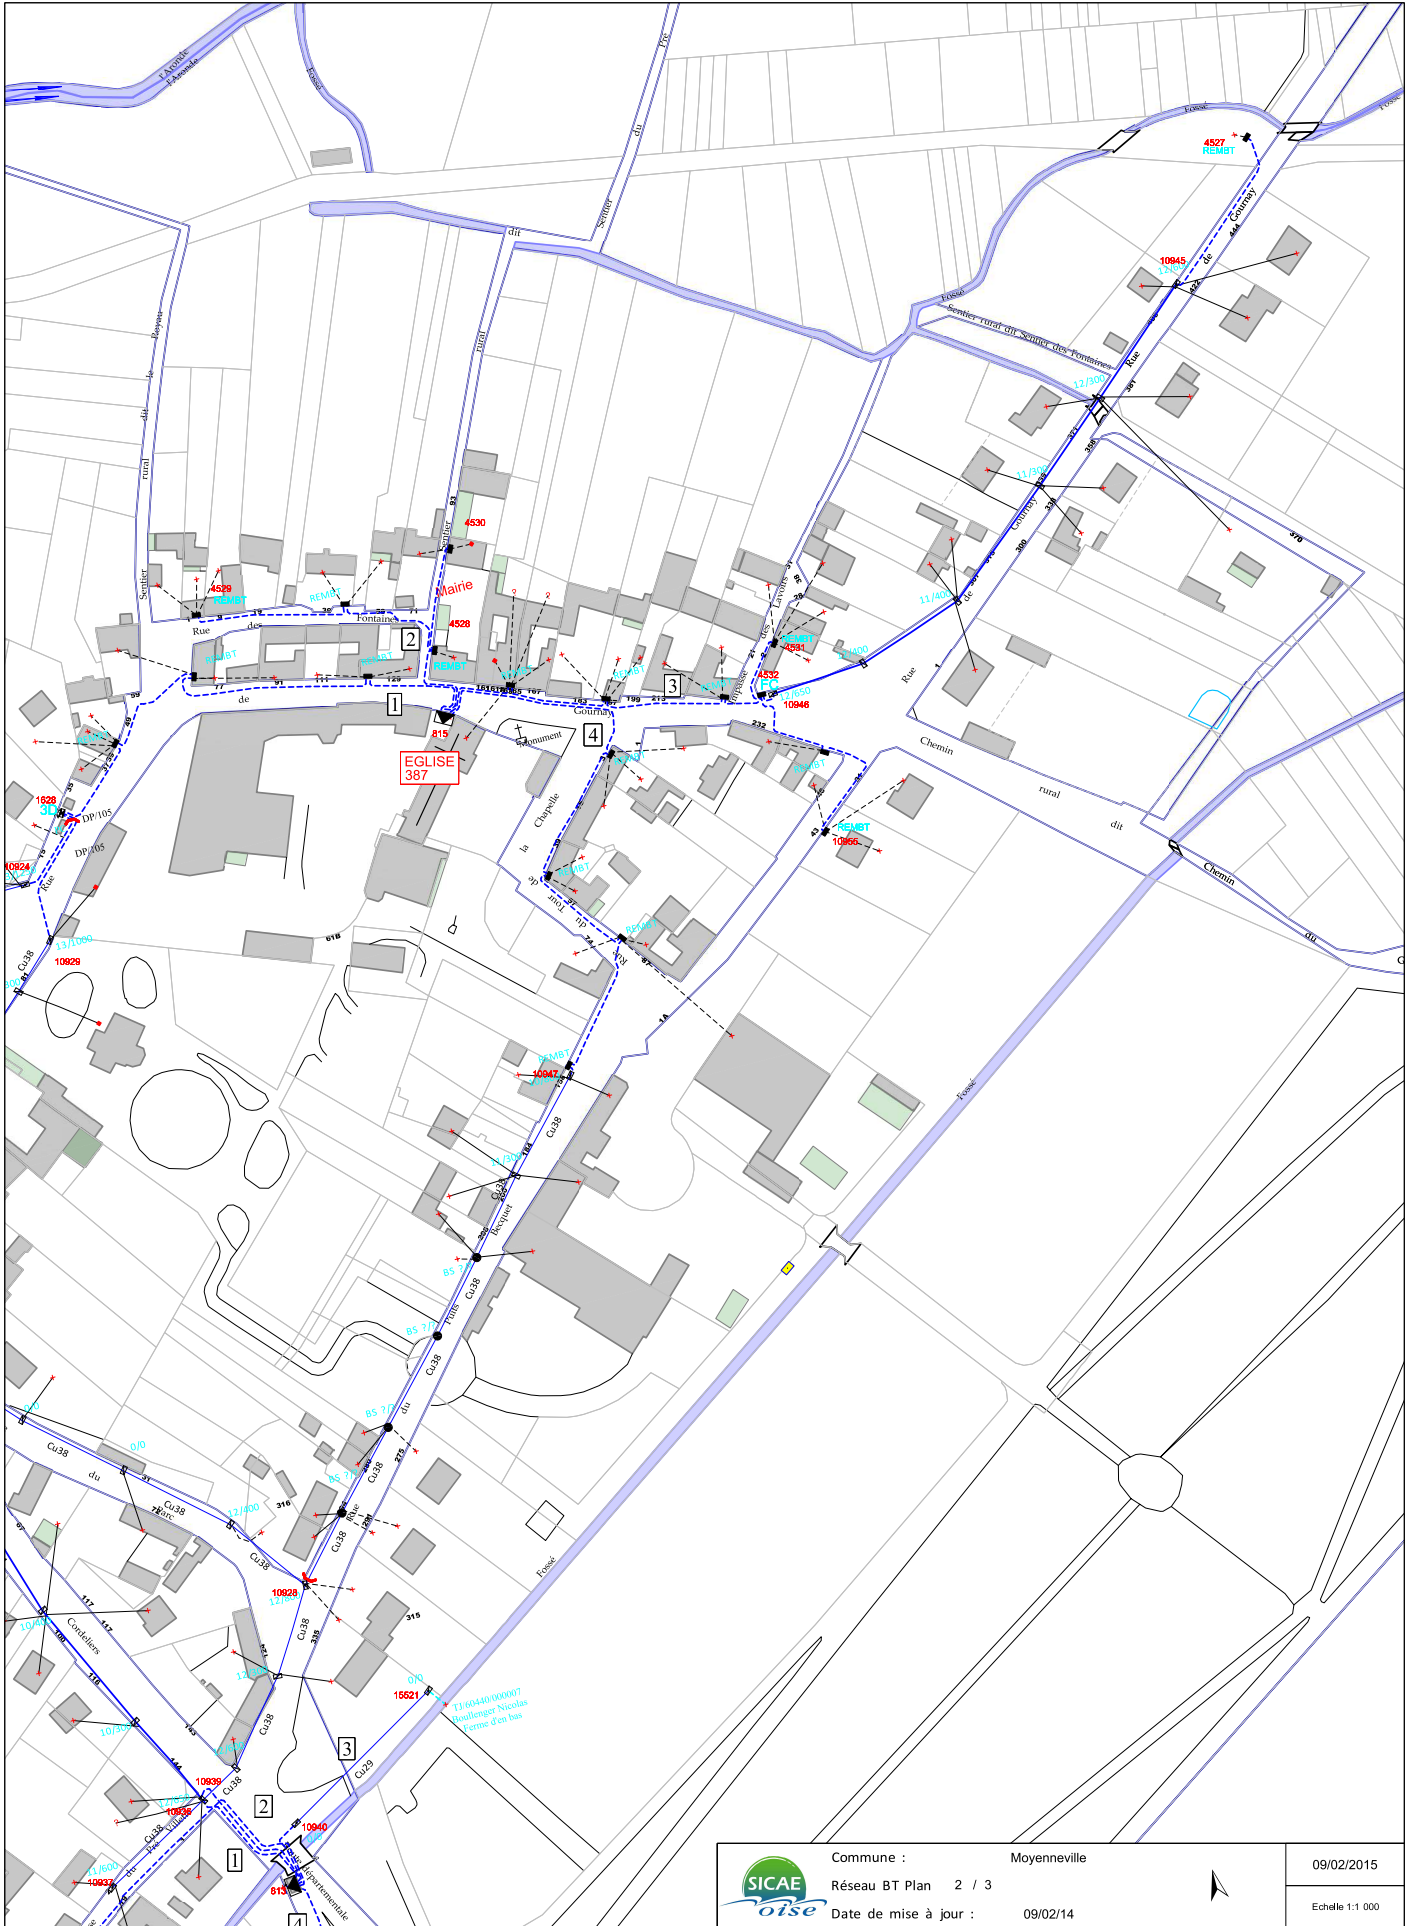

plan 1/3

plan 2/3

plan 3/3

Commune : MOYENNEVILLE

Plan d'ensemble

Commune : Moyenneville
 Réseau BT Plan 3/3
 Date de mise à jour : 27/05/10

19/08/2011

Echelle : 1/1000