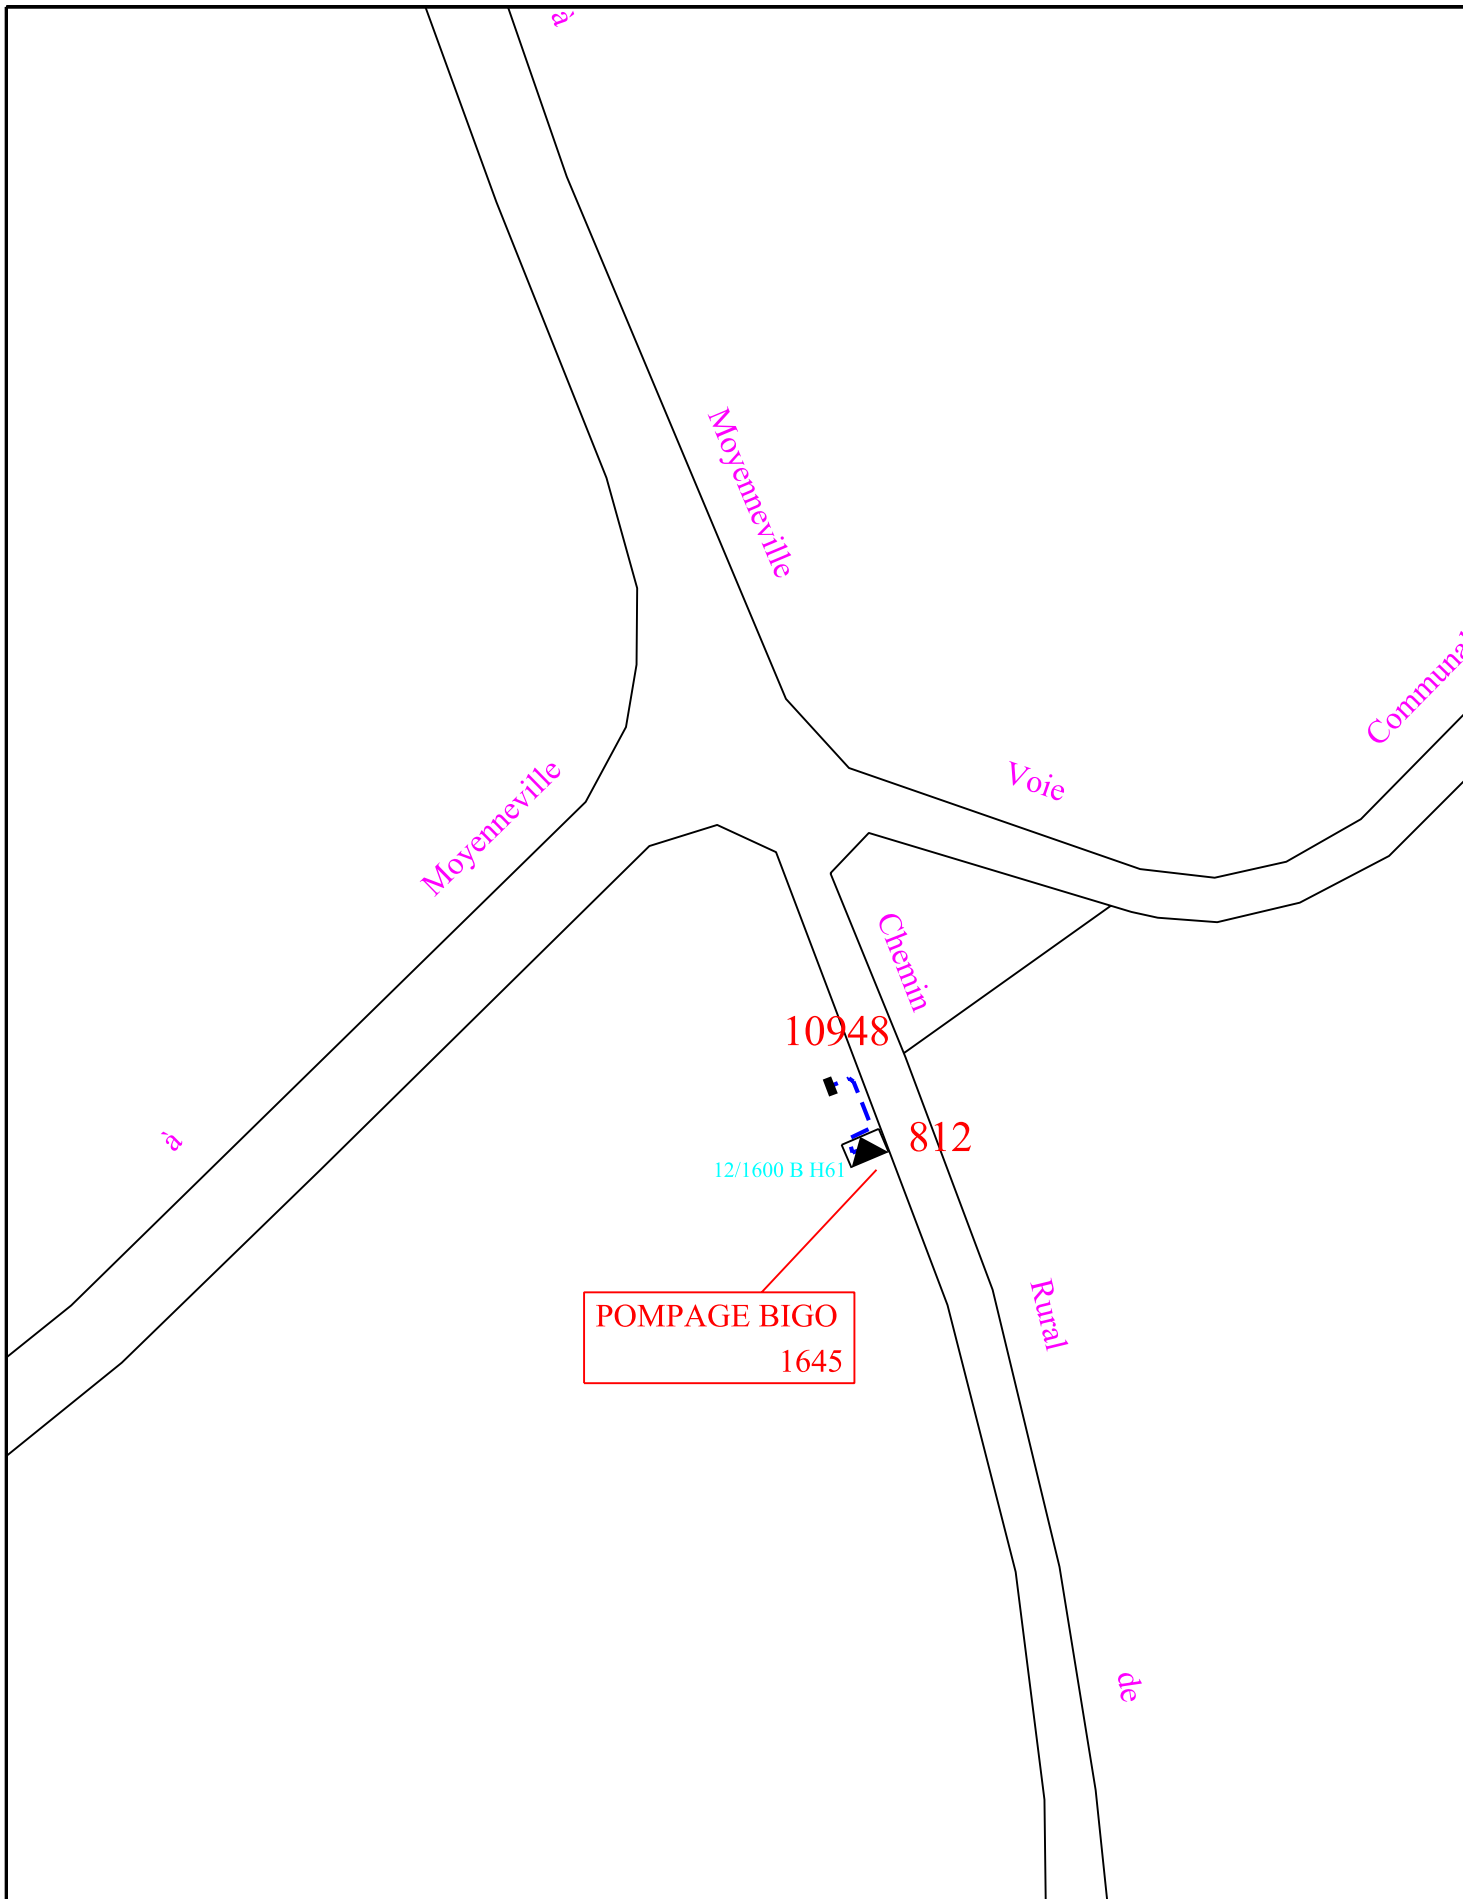

plan 1/3

plan 2/3

plan 3/3

Commune : MOYENNEVILLE

Plan d'ensemble

Commune : Moyenneville
 Réseau BT Plan 3/3
 Date de mise à jour : 27/05/10

19/08/2011

Echelle : 1/1000