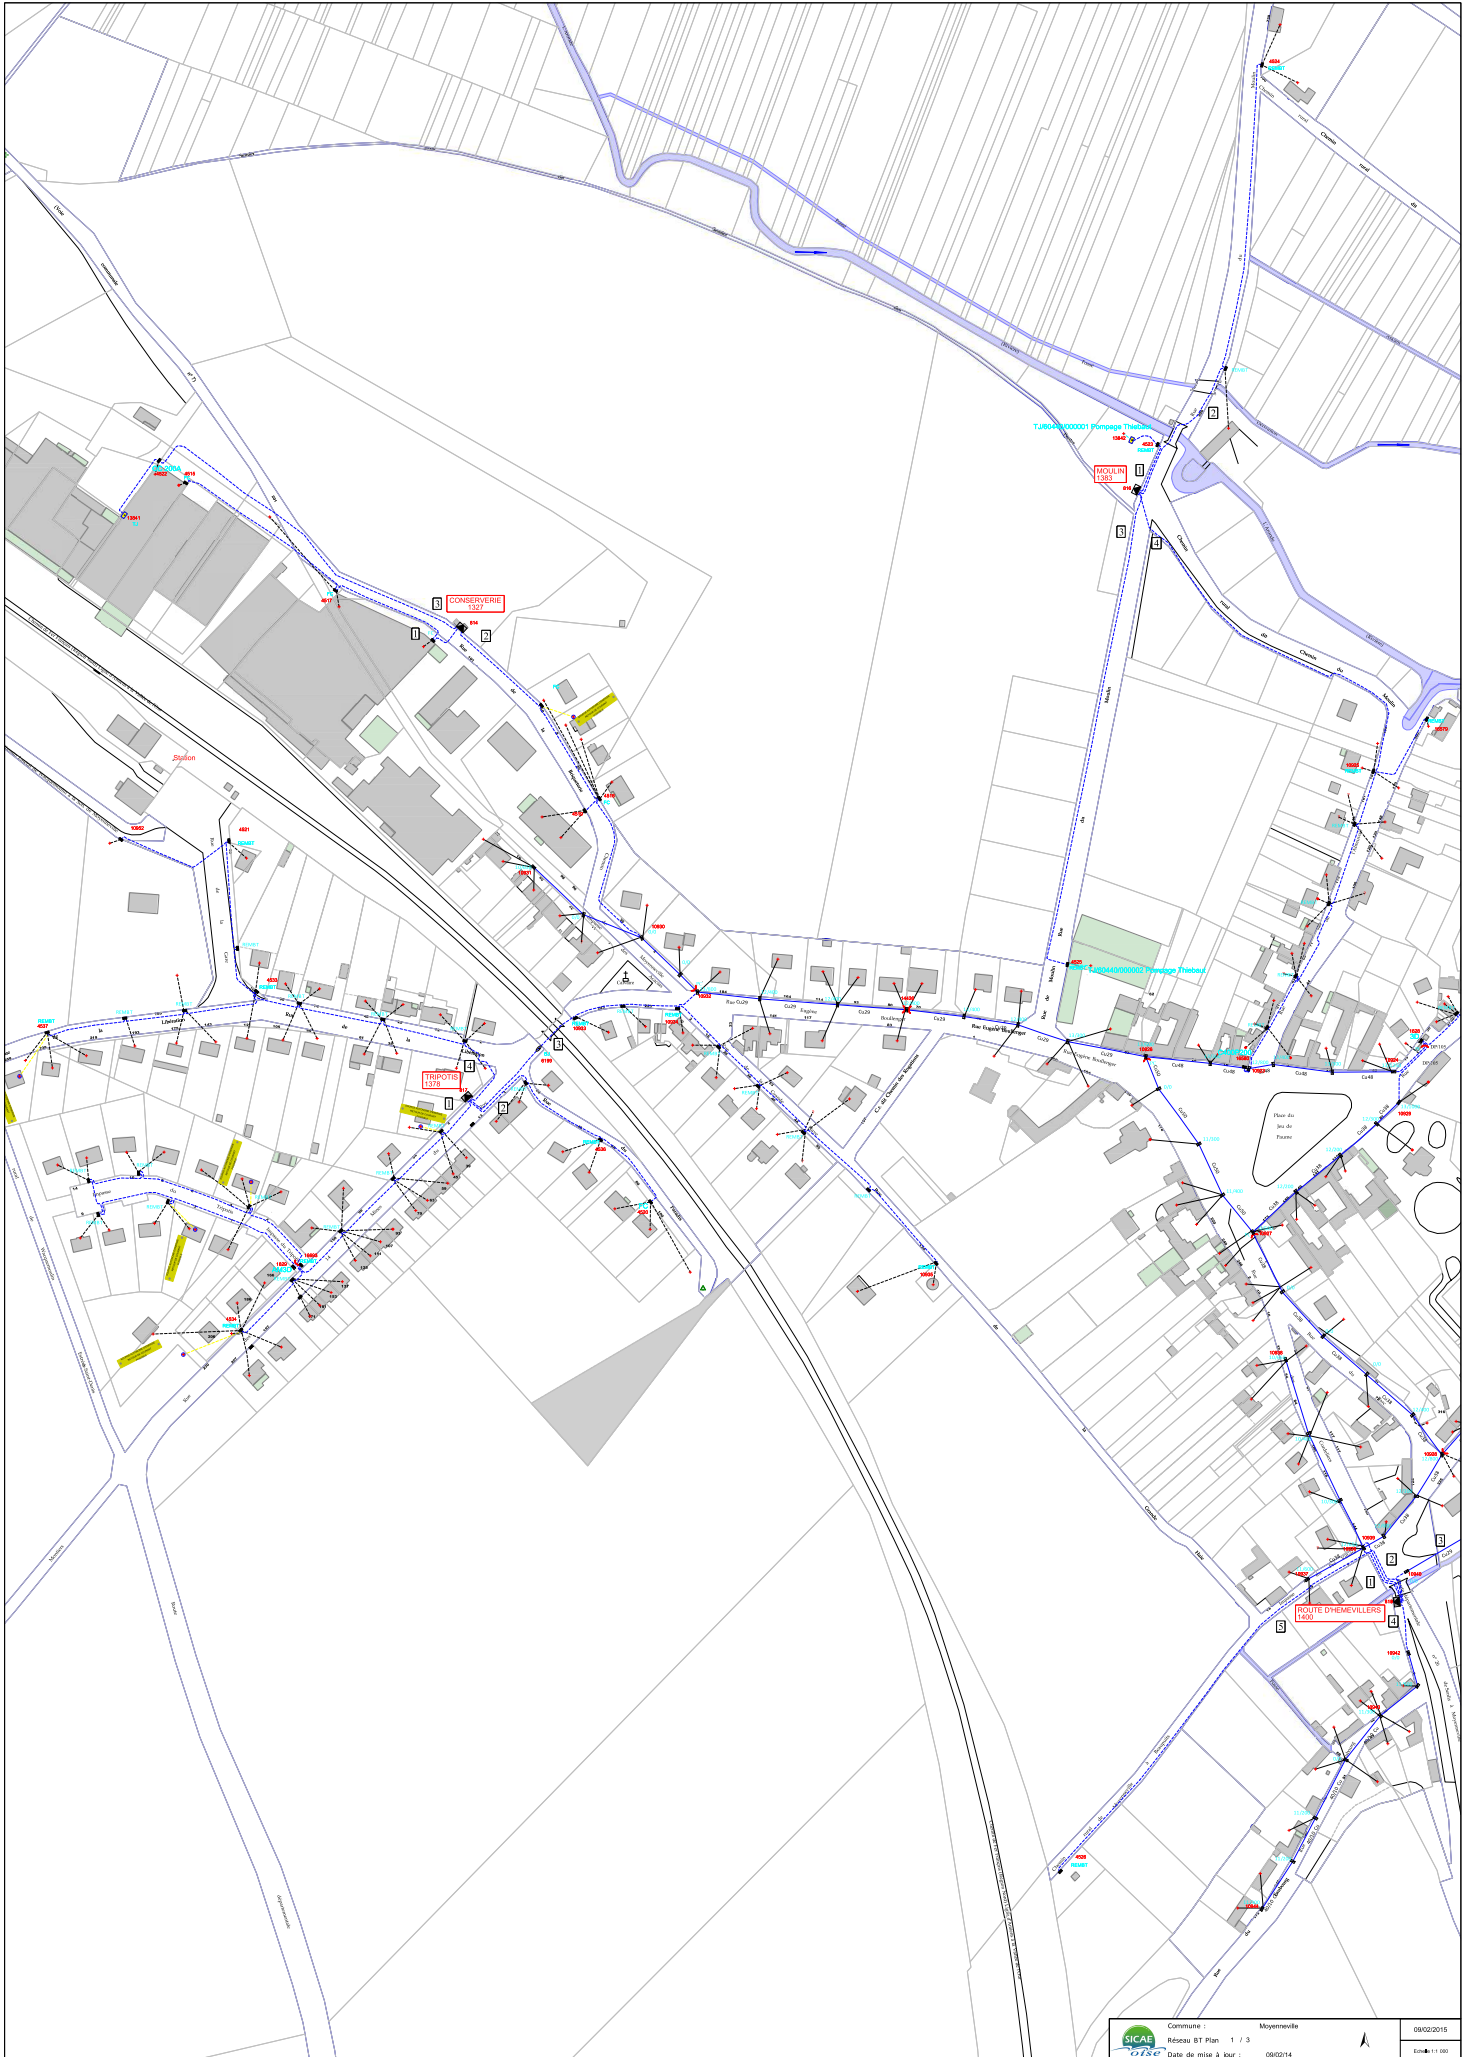

plan 1/3

plan 2/3

plan 3/3

Commune : MOYENNEVILLE

Plan d'ensemble

Commune : Moyenneville
 Réseau BT Plan 3/3
 Date de mise à jour : 27/05/10

19/08/2011

Echelle : 1/1000