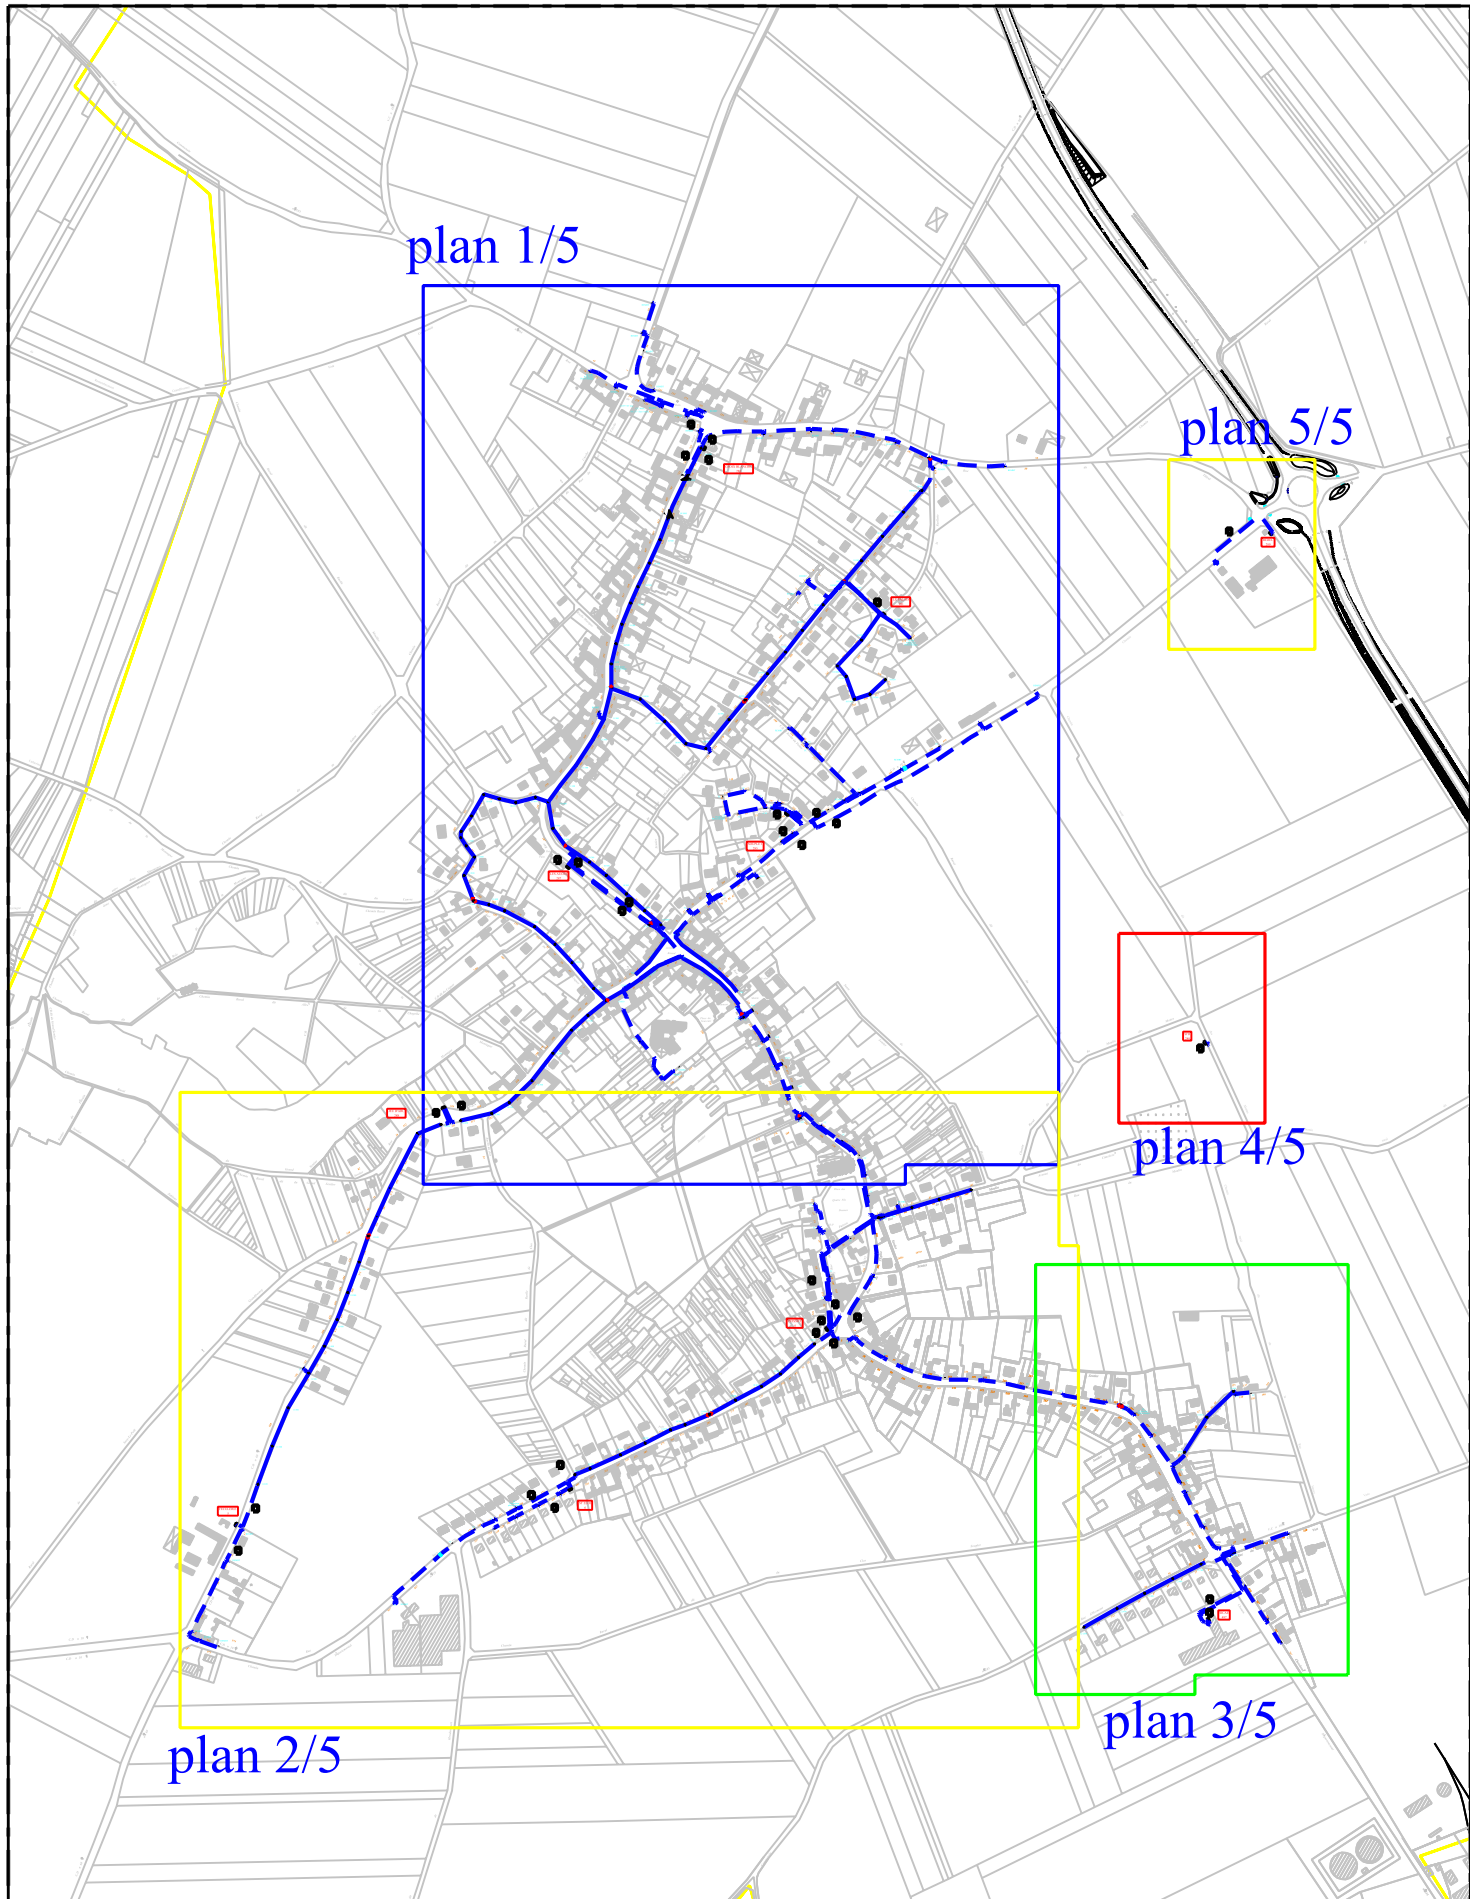

Commune : Grandfresnoy

27/04/2012

Plan d'ensemble

Echelle : 1/15000

Commune : Grandfresnoy
Réseau HT Plan 3/5
Date de mise à jour : 01/01/2012

27/04/2012
Echelle : 1/2000

LE BUISSON JACQUES THOMAS

LE CHEMIN D'HOUDANCOURT

plan 1/5

plan 5/5

plan 4/5

plan 2/5

plan 3/5

Commune : GRANDFRESNOY

Plan d'ensemble

Commune : Grandfresnoy
 Réseau BT Plan 3/5
 Date de mise à jour : 16/06/10

16/06/2010

Echelle : 1/1000

Commune : Grandfresnoy
Réseau BT Plan 4/5
Date de mise à jour : 16/06/10

19/08/2011

Echelle : 1/1000

Commune : Grandfresnoy
 Réseau BT Plan 5/5
 Date de mise à jour : 17/06/10

19/08/2011

Echelle : 1/1000