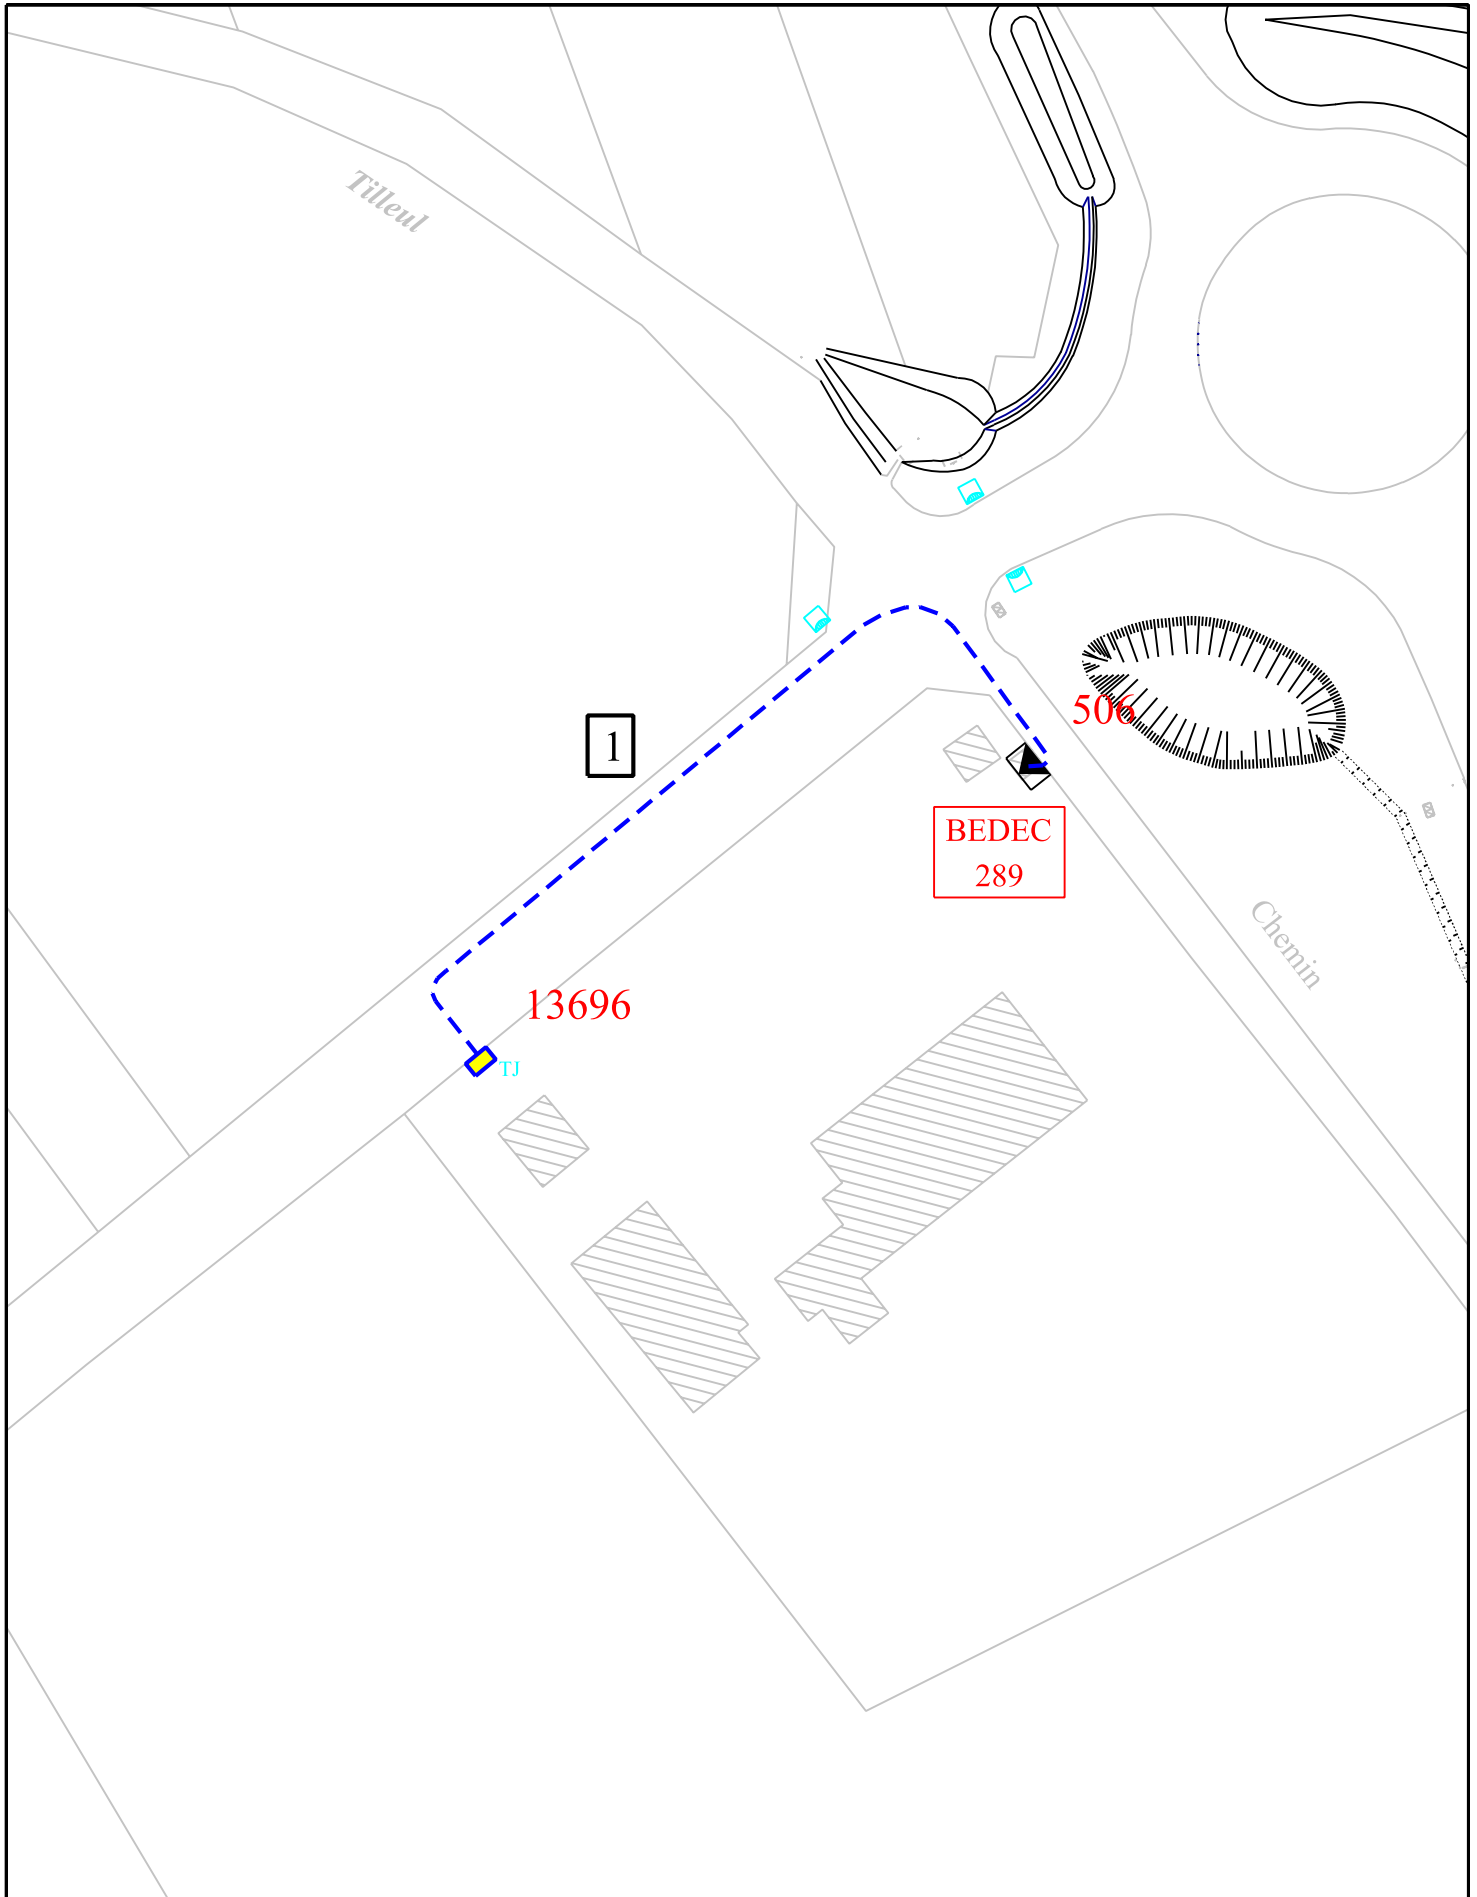

Commune : Grandfresnoy

27/04/2012

Plan d'ensemble

Echelle : 1/15000

Commune : Grandfresnoy
Réseau HT Plan 3/5
Date de mise à jour : 01/01/2012

27/04/2012
Echelle : 1/2000

LE BUISSON JACQUES THOMAS

LE CHEMIN D'HOUDANCOURT

plan 1/5

plan 5/5

plan 4/5

plan 2/5

plan 3/5

Commune : GRANDFRESNOY

Plan d'ensemble

Commune : Grandfresnoy
 Réseau BT Plan 3/5
 Date de mise à jour : 16/06/10

16/06/2010

Echelle : 1/1000

Commune : Grandfresnoy
Réseau BT Plan 4/5
Date de mise à jour : 16/06/10

19/08/2011

Echelle : 1/1000

Commune : Grandfresnoy
 Réseau BT Plan 5/5
 Date de mise à jour : 17/06/10

19/08/2011

Echelle : 1/1000