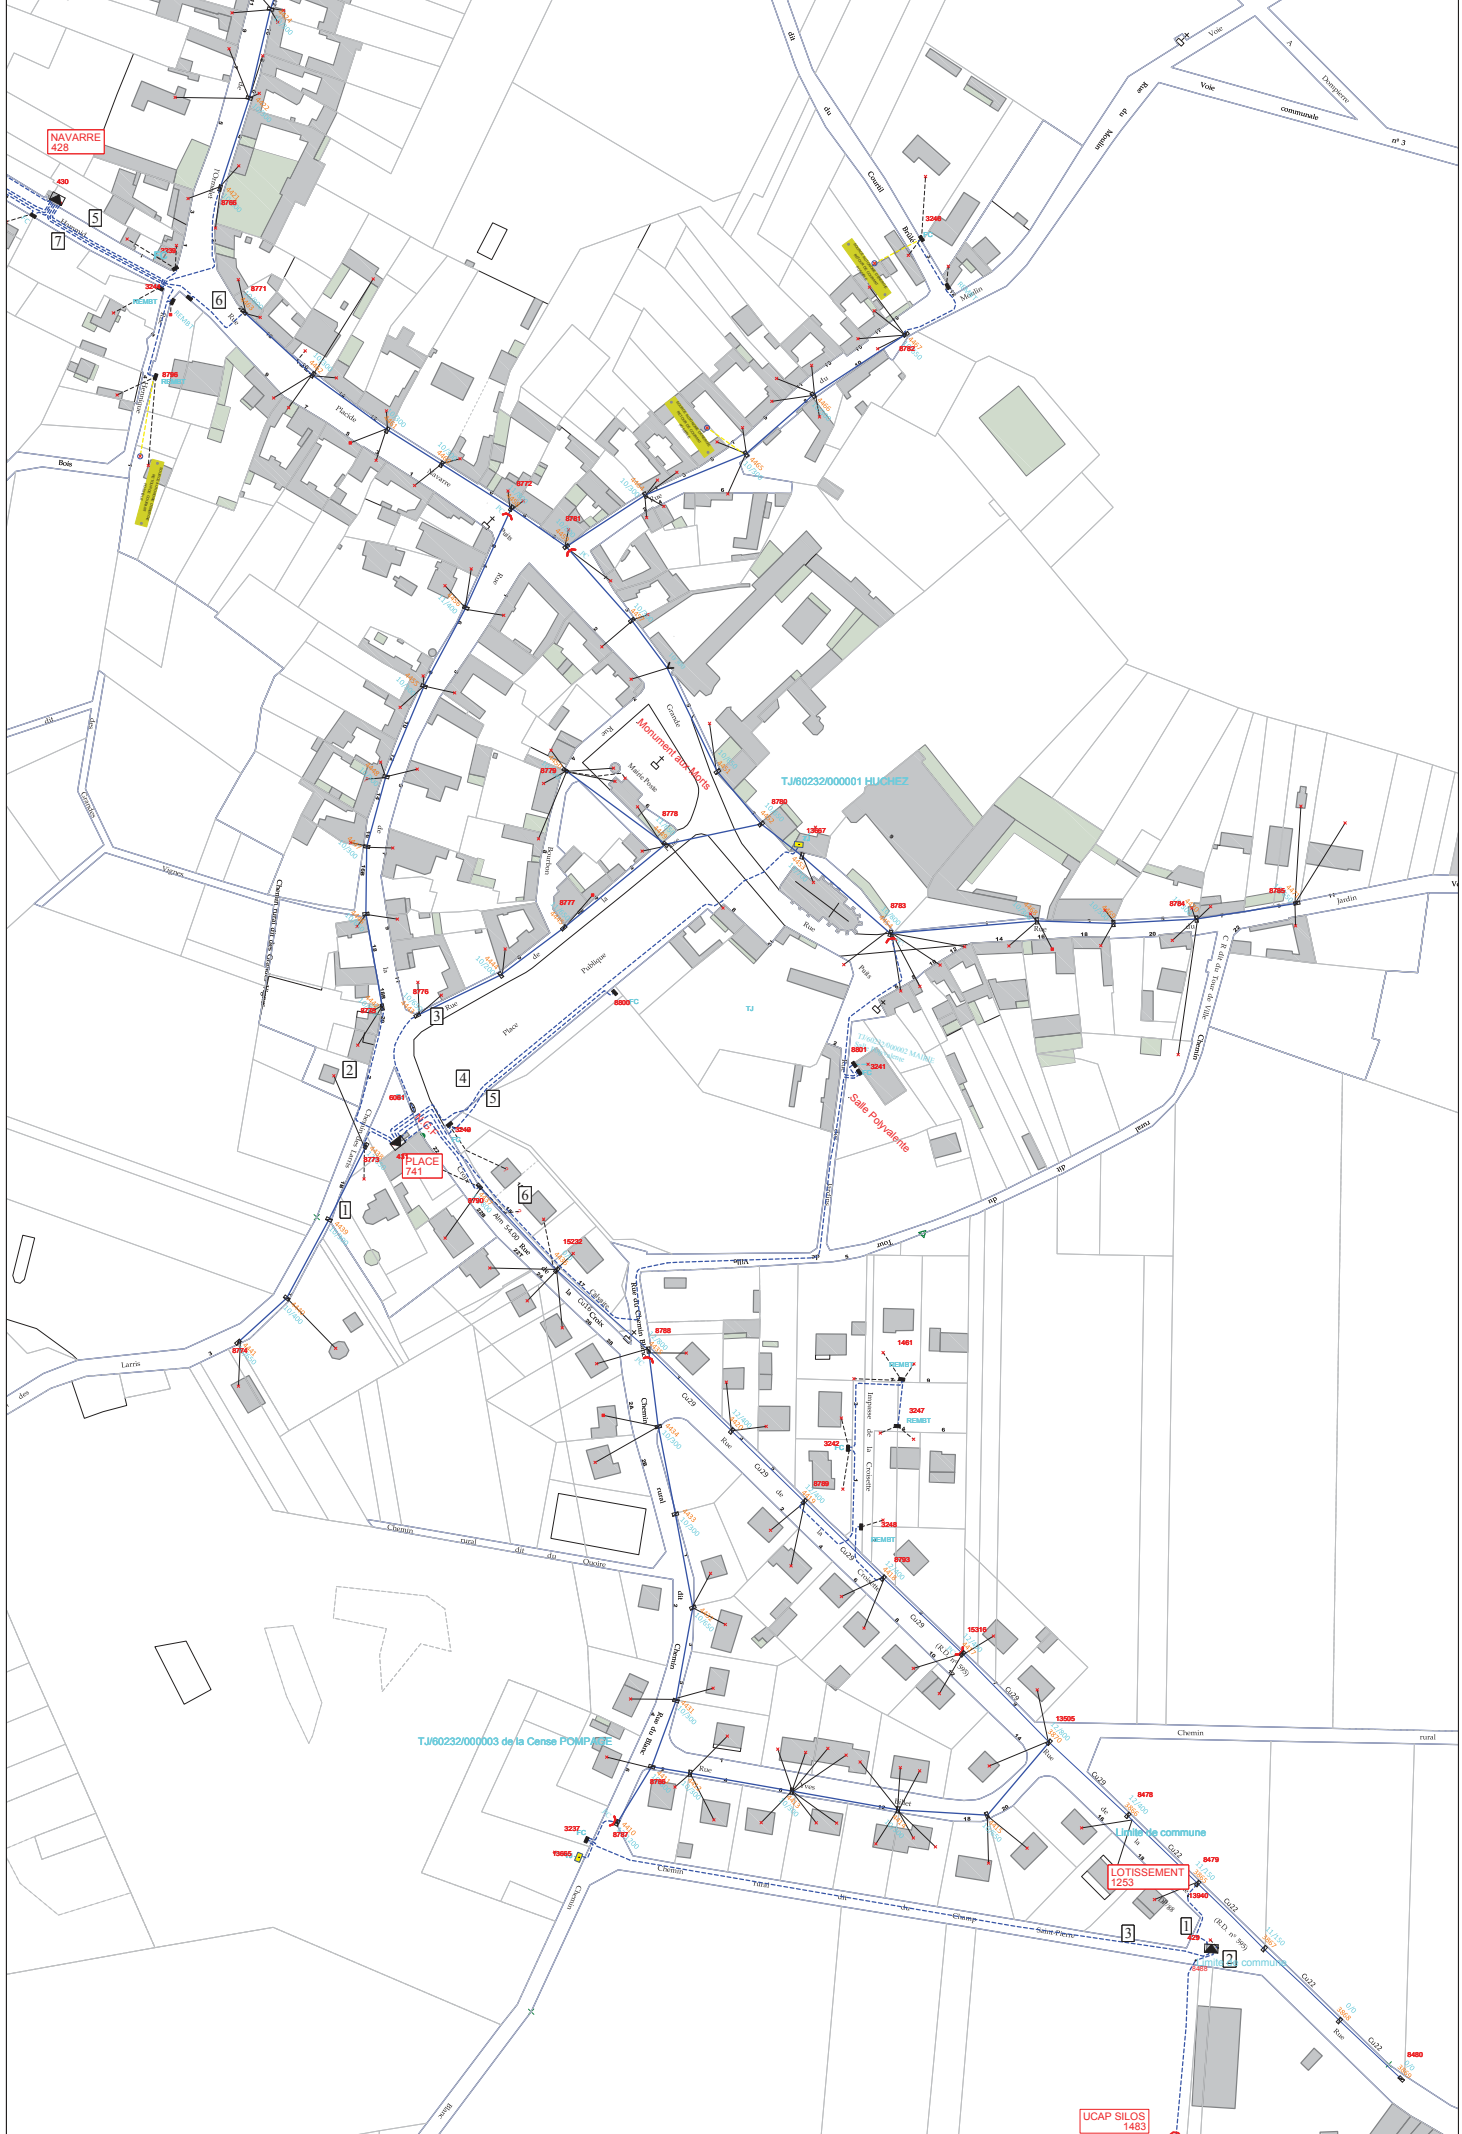

plan 2/2

plan 1/2

Commune : FERRIERES

Plan d'ensemble

Commune: Ferrières
Réseau BT Plan 2/2
Date de mise à jour : 25/05/10

19/09/2011

Echelle : 1/1000

Commune: Ferrrières
Réseau HT Plan 1/1
Date de mise à jour: 01/01/2012

27/04/2012
Echelle: 1/2000