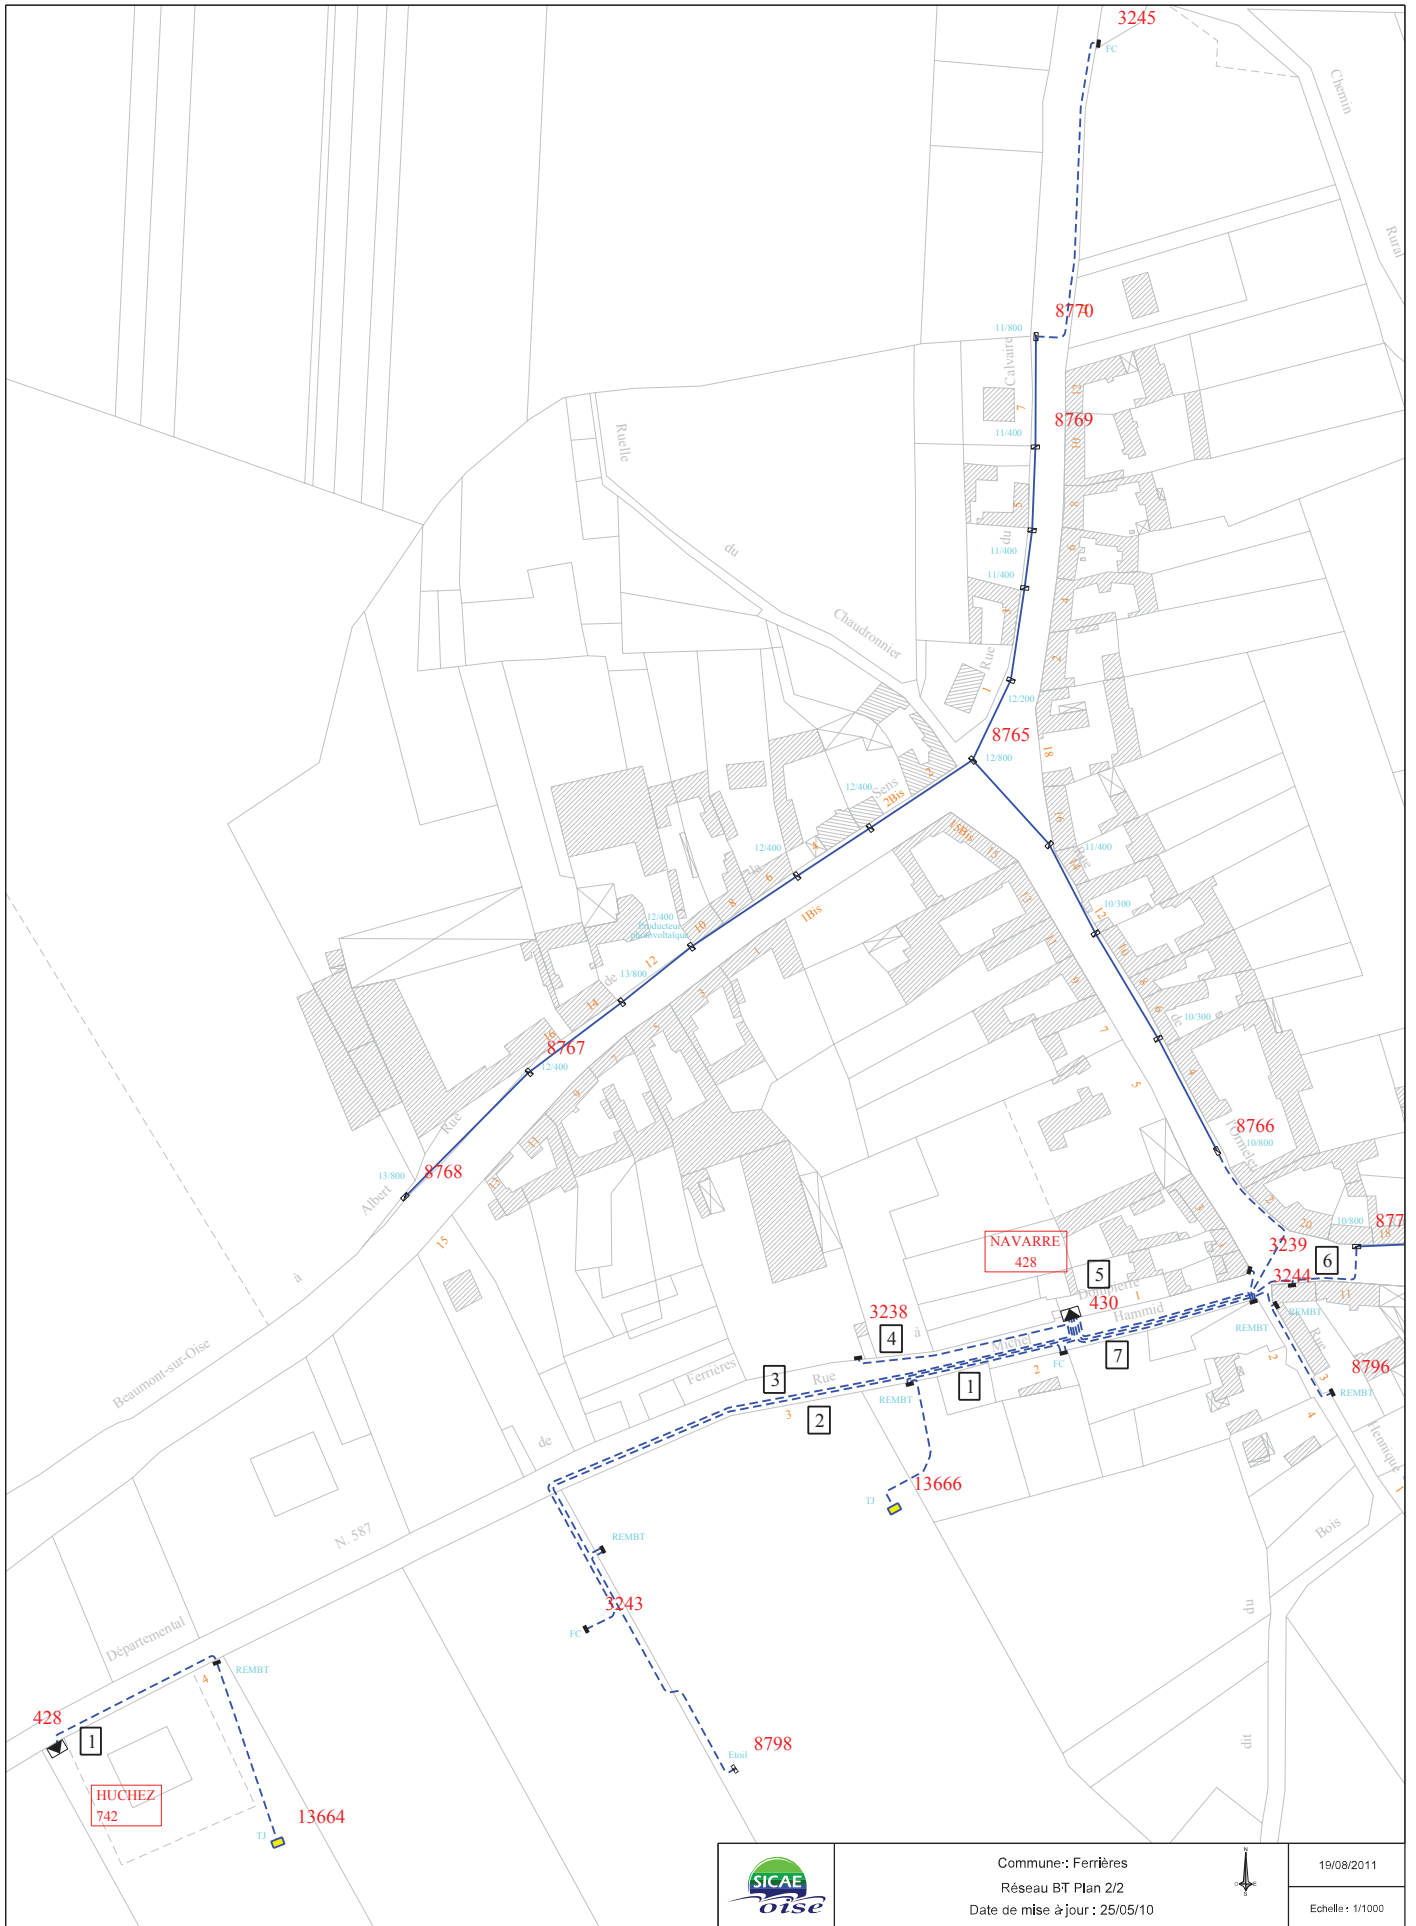

plan 2/2

plan 1/2

Commune : FERRIERES

Plan d'ensemble

Commune: Ferrières
Réseau BT Plan 2/2
Date de mise à jour : 25/05/10

19/09/2011

Echelle : 1/1000

Commune: Ferrrières
Réseau HT Plan 1/1
Date de mise à jour: 01/01/2012

27/04/2012
Echelle: 1/2000