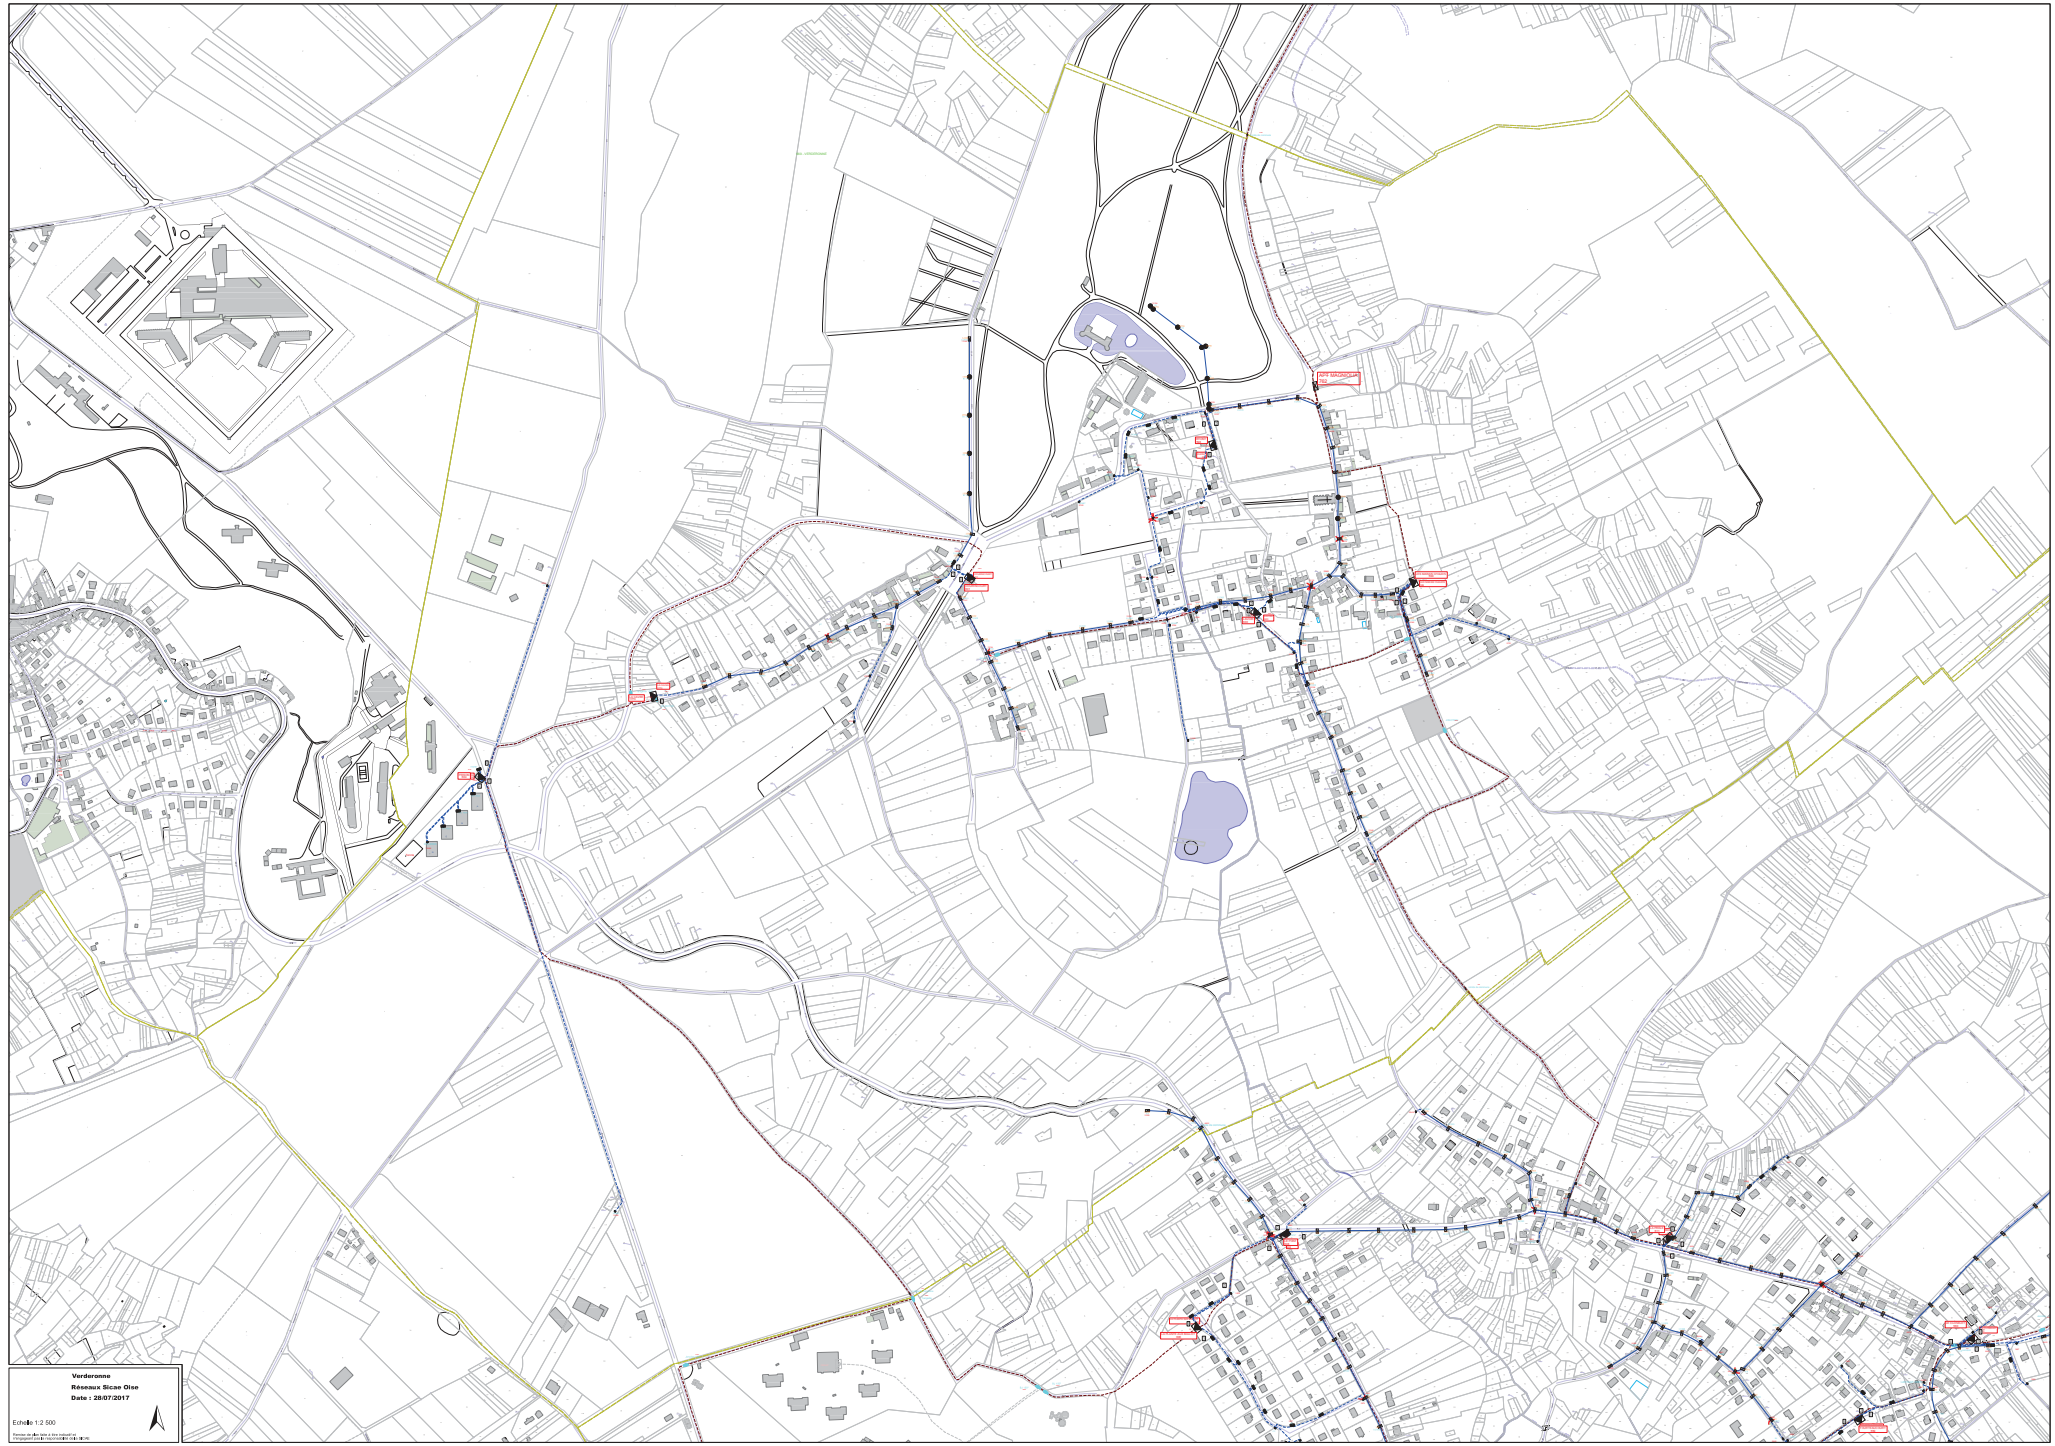

ETM: 1:2,500