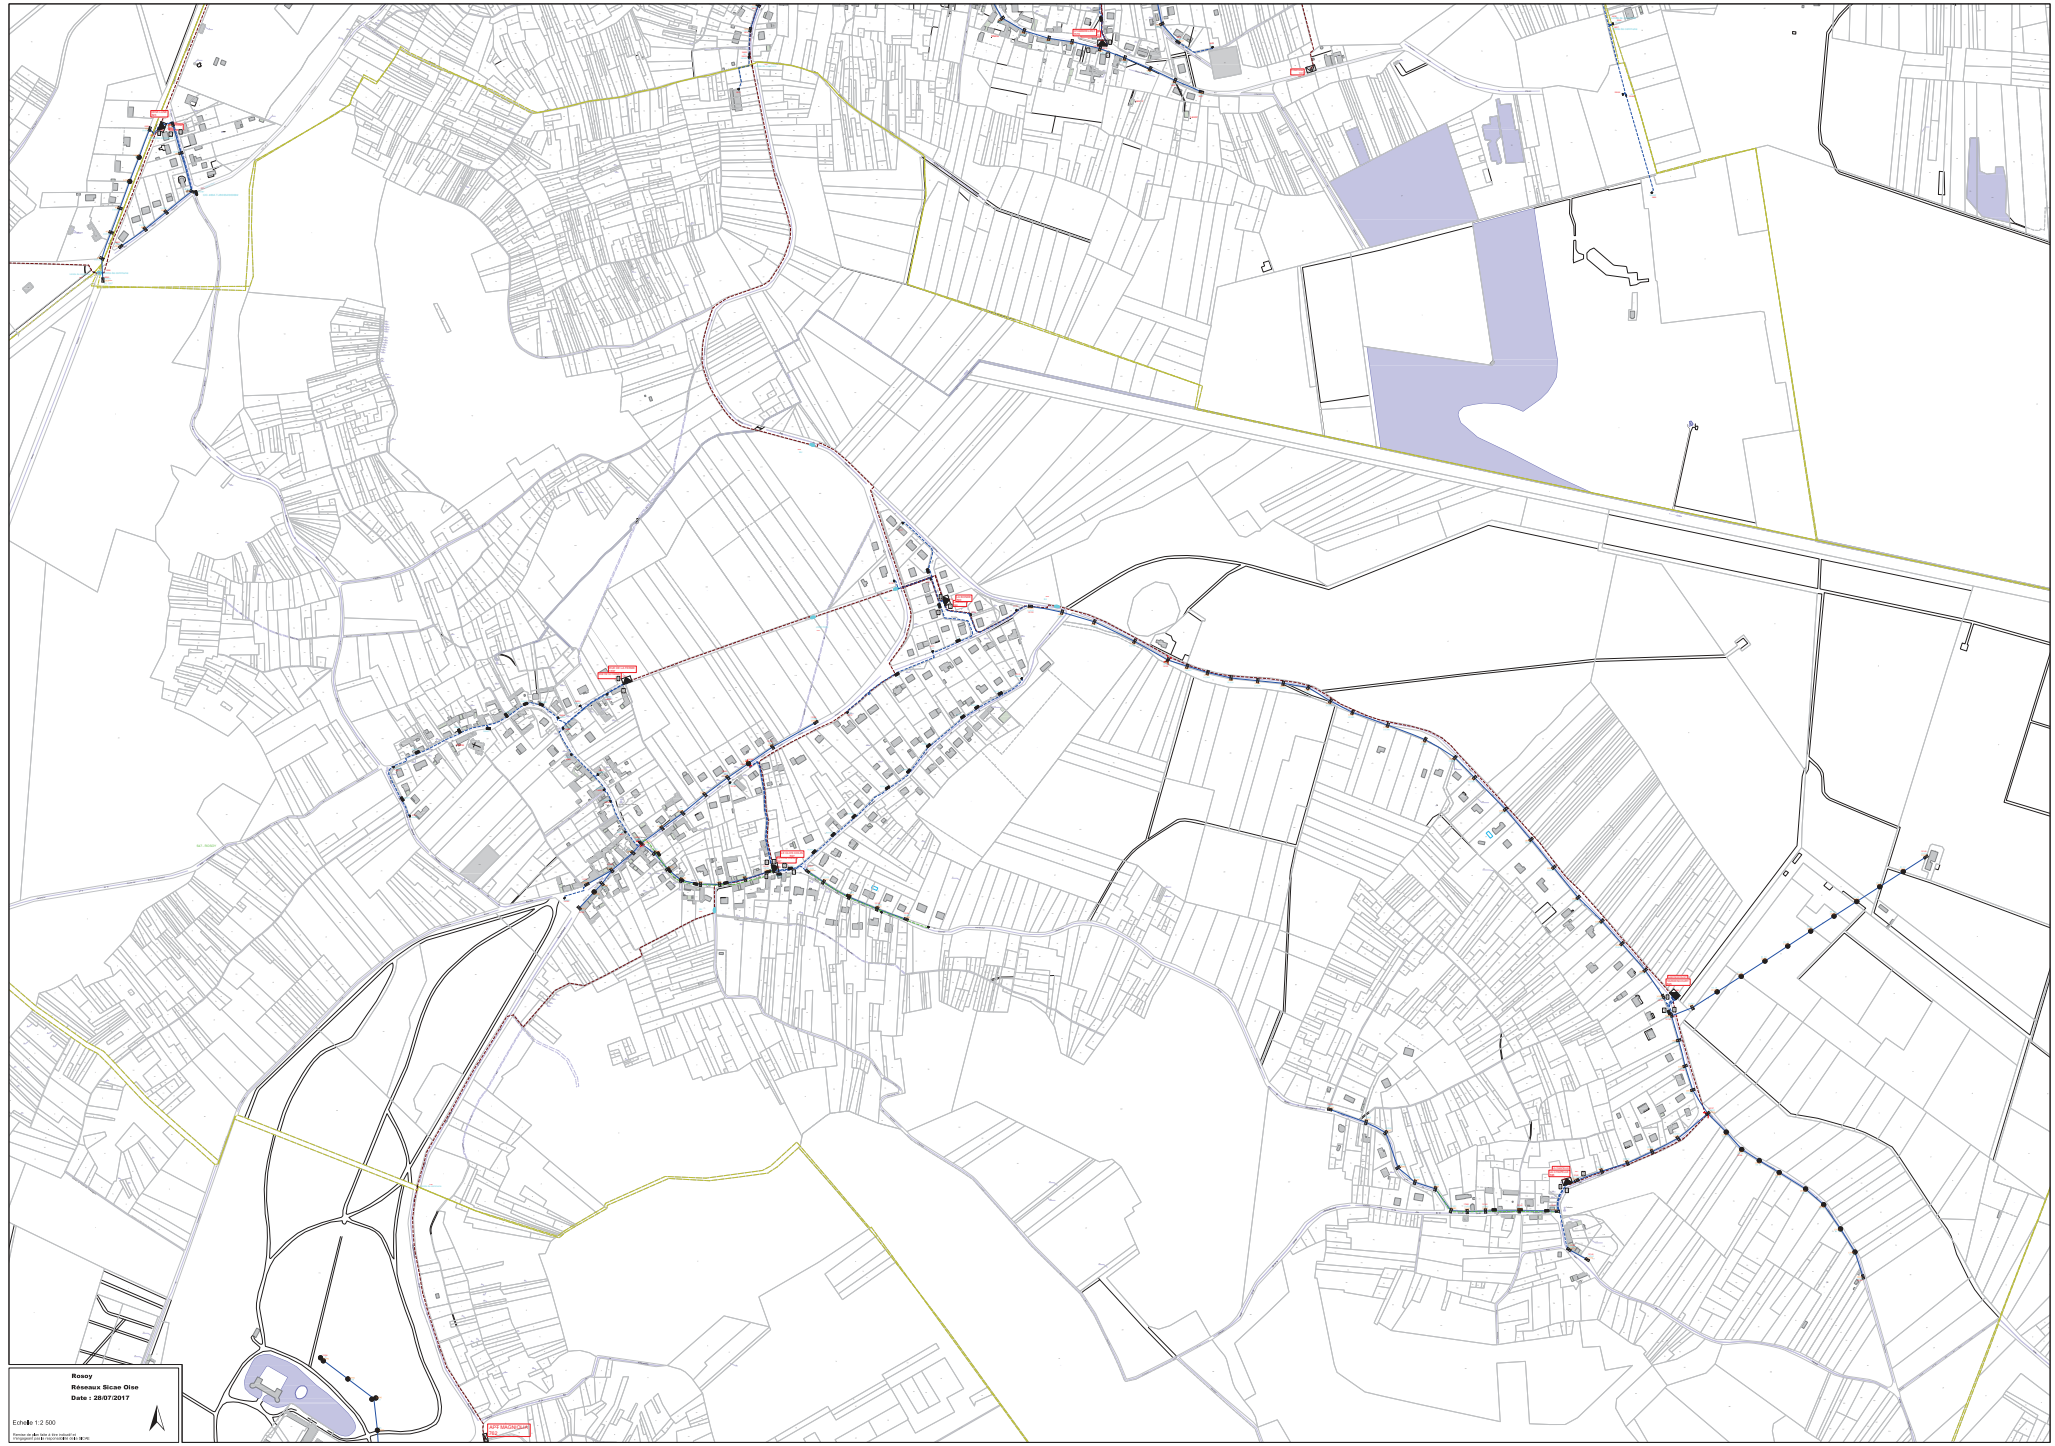

Labryre  
Révision Scale One  
Date : 28/07/2017

ETM: 1:2,000

Rovny  
Rovny Bicae Oie  
Date : 28/07/2017

ETM: 1:2.500

Vardemere  
Kilometre Scale One  
Date : 28/07/2017

ETM: 1:2,500