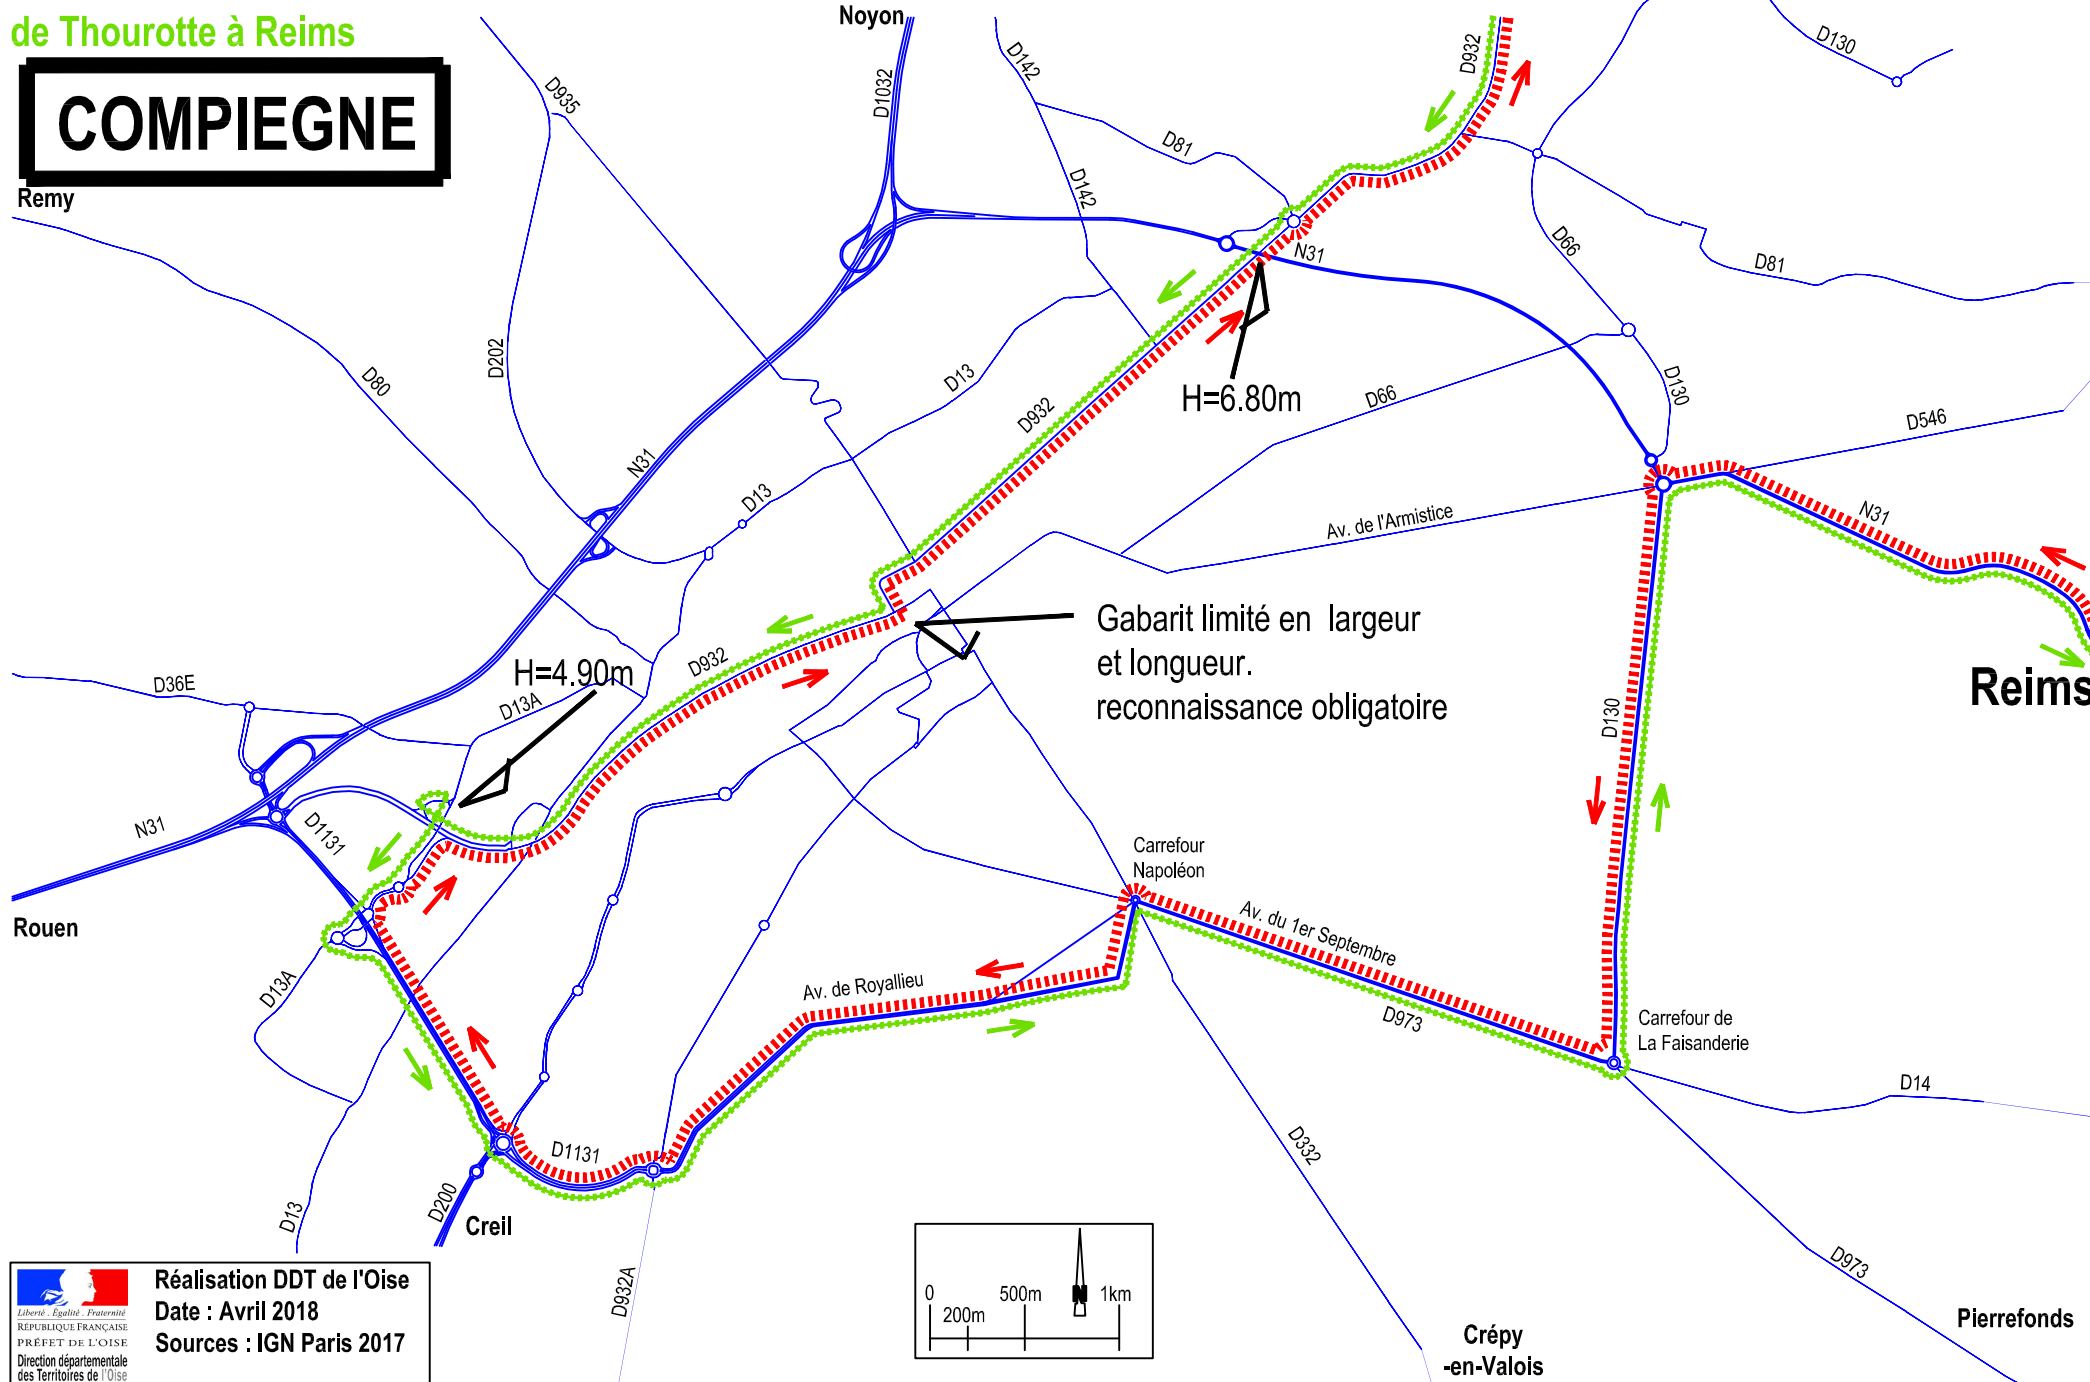

Passage des convois exceptionnels
 de Reims et Thourotte
 de Thourotte à Reims

60159_Compiègne-12

Thourotte

COMPIEGNE

Remy

Gabarit limité en largeur
 et longueur.
 reconnaissance obligatoire

Reims

Réalisation DDT de l'Oise
 Date : Avril 2018
 Sources : IGN Paris 2017