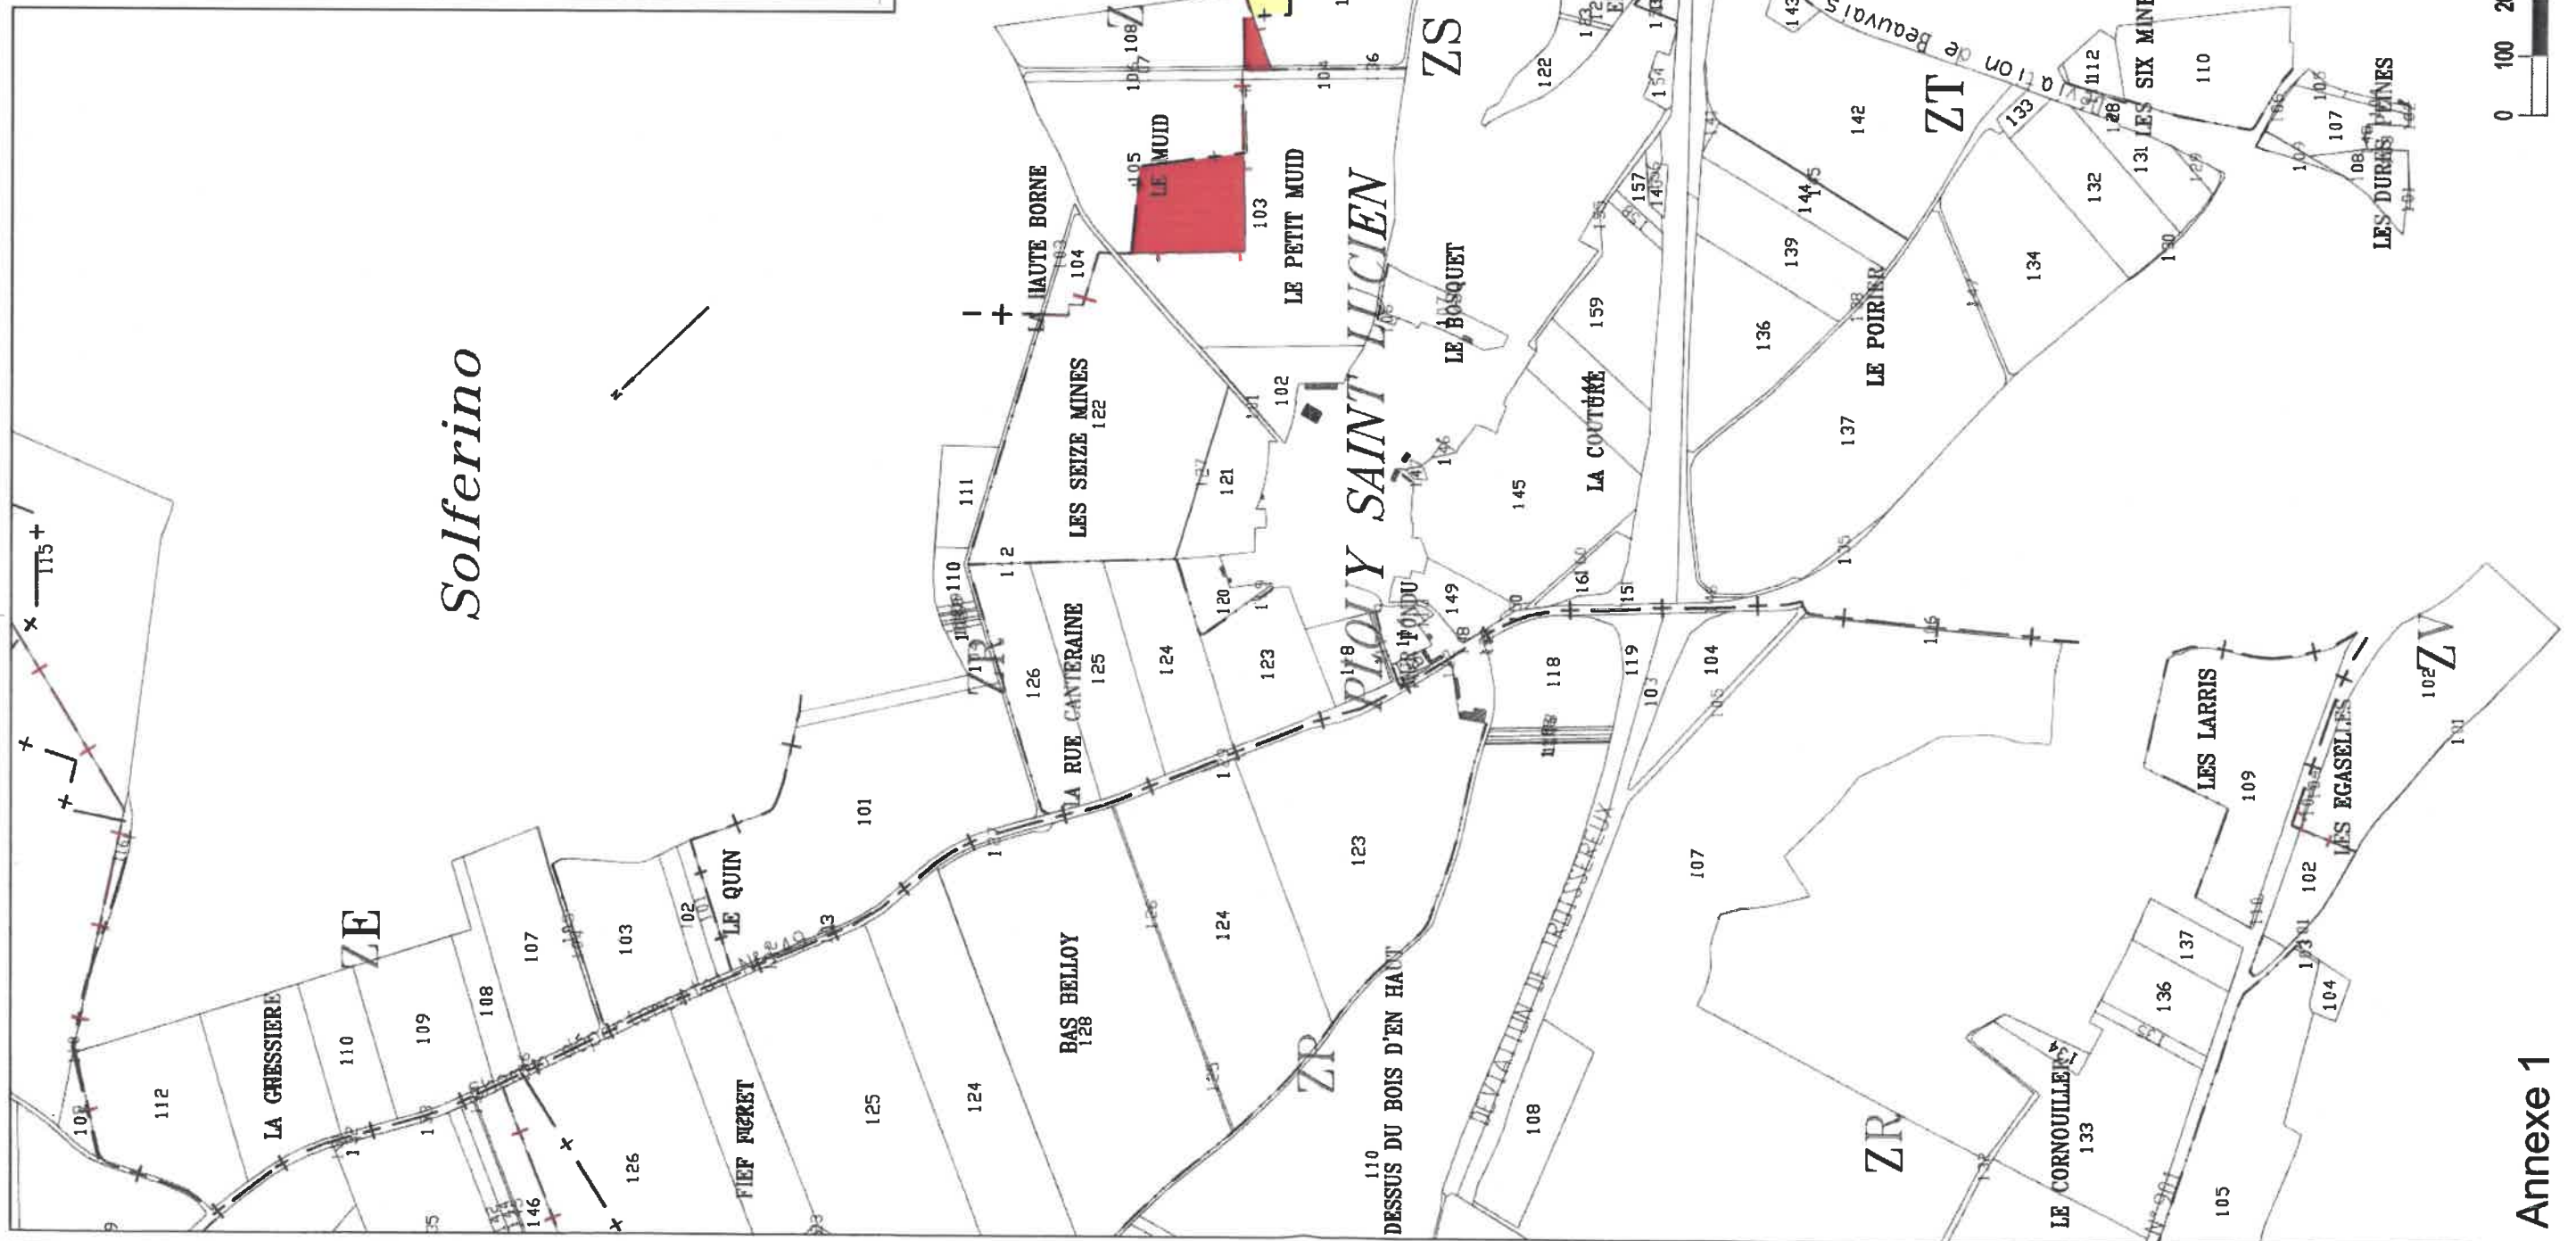

AMÉNAGEMENT FONCIER AGRICOLE ET PASTORAL
Intercommunal de BEAUVAIS, MILLY-SUR-TREUZAIN, THOISSEROT, VROCHER-LES-BALQUENNE
avec extensions sur Juvignies, Malsonville-Saint-Pierre, Plessies,
Saint-Omer-en-Chaussée et Villé

Modifications des limites intercommunales
avec équilibre des surfaces

Plan soumis à l'approbation de la Ville de

BEAUVAIS

Plan de territoire de 1932 à incorporer au cadastre de Beauvais
suite de l'ordonnance de 1932 et à incorporer au territoire de 1932

Solferino

Vu pour être annexé à notre
arrêté en date du 10 JUILLET 1971.
Beauvais, le 10 JUILLET 1971

Louis LE FRANC

BEAUVAIS

Annexe 1