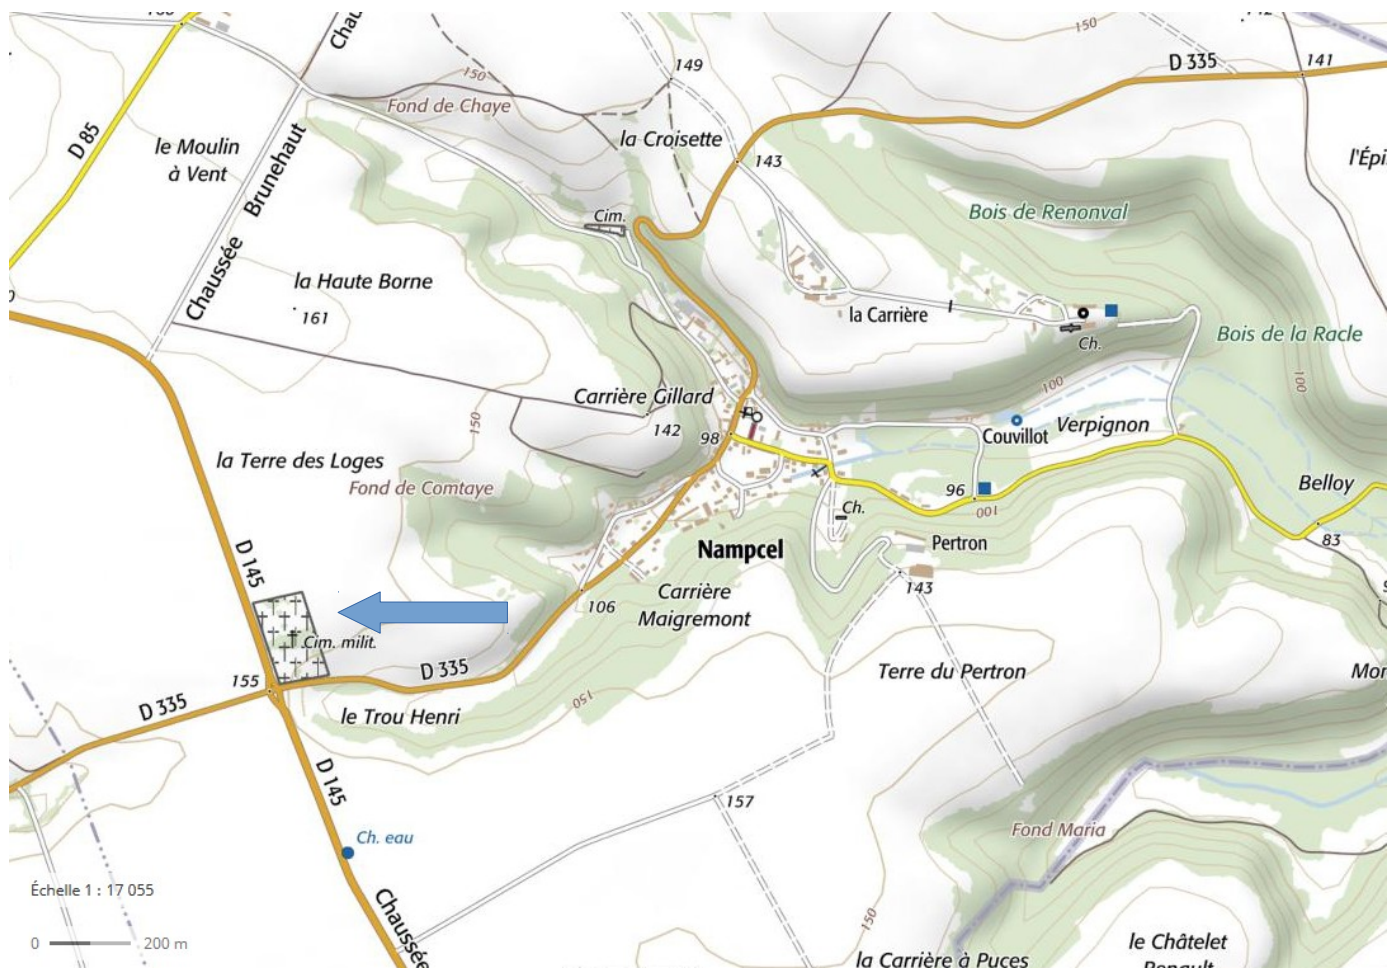

Localisation du cimetière militaire allemand de Moulin-sous-Touvent

(source : Géoportail – carte : IGN)

Localisation du cimetière militaire allemand de Nampcel

(source : Géoportail – carte : IGN)

Localisation de la Nécropole Nationale de Tracy-le-Mont