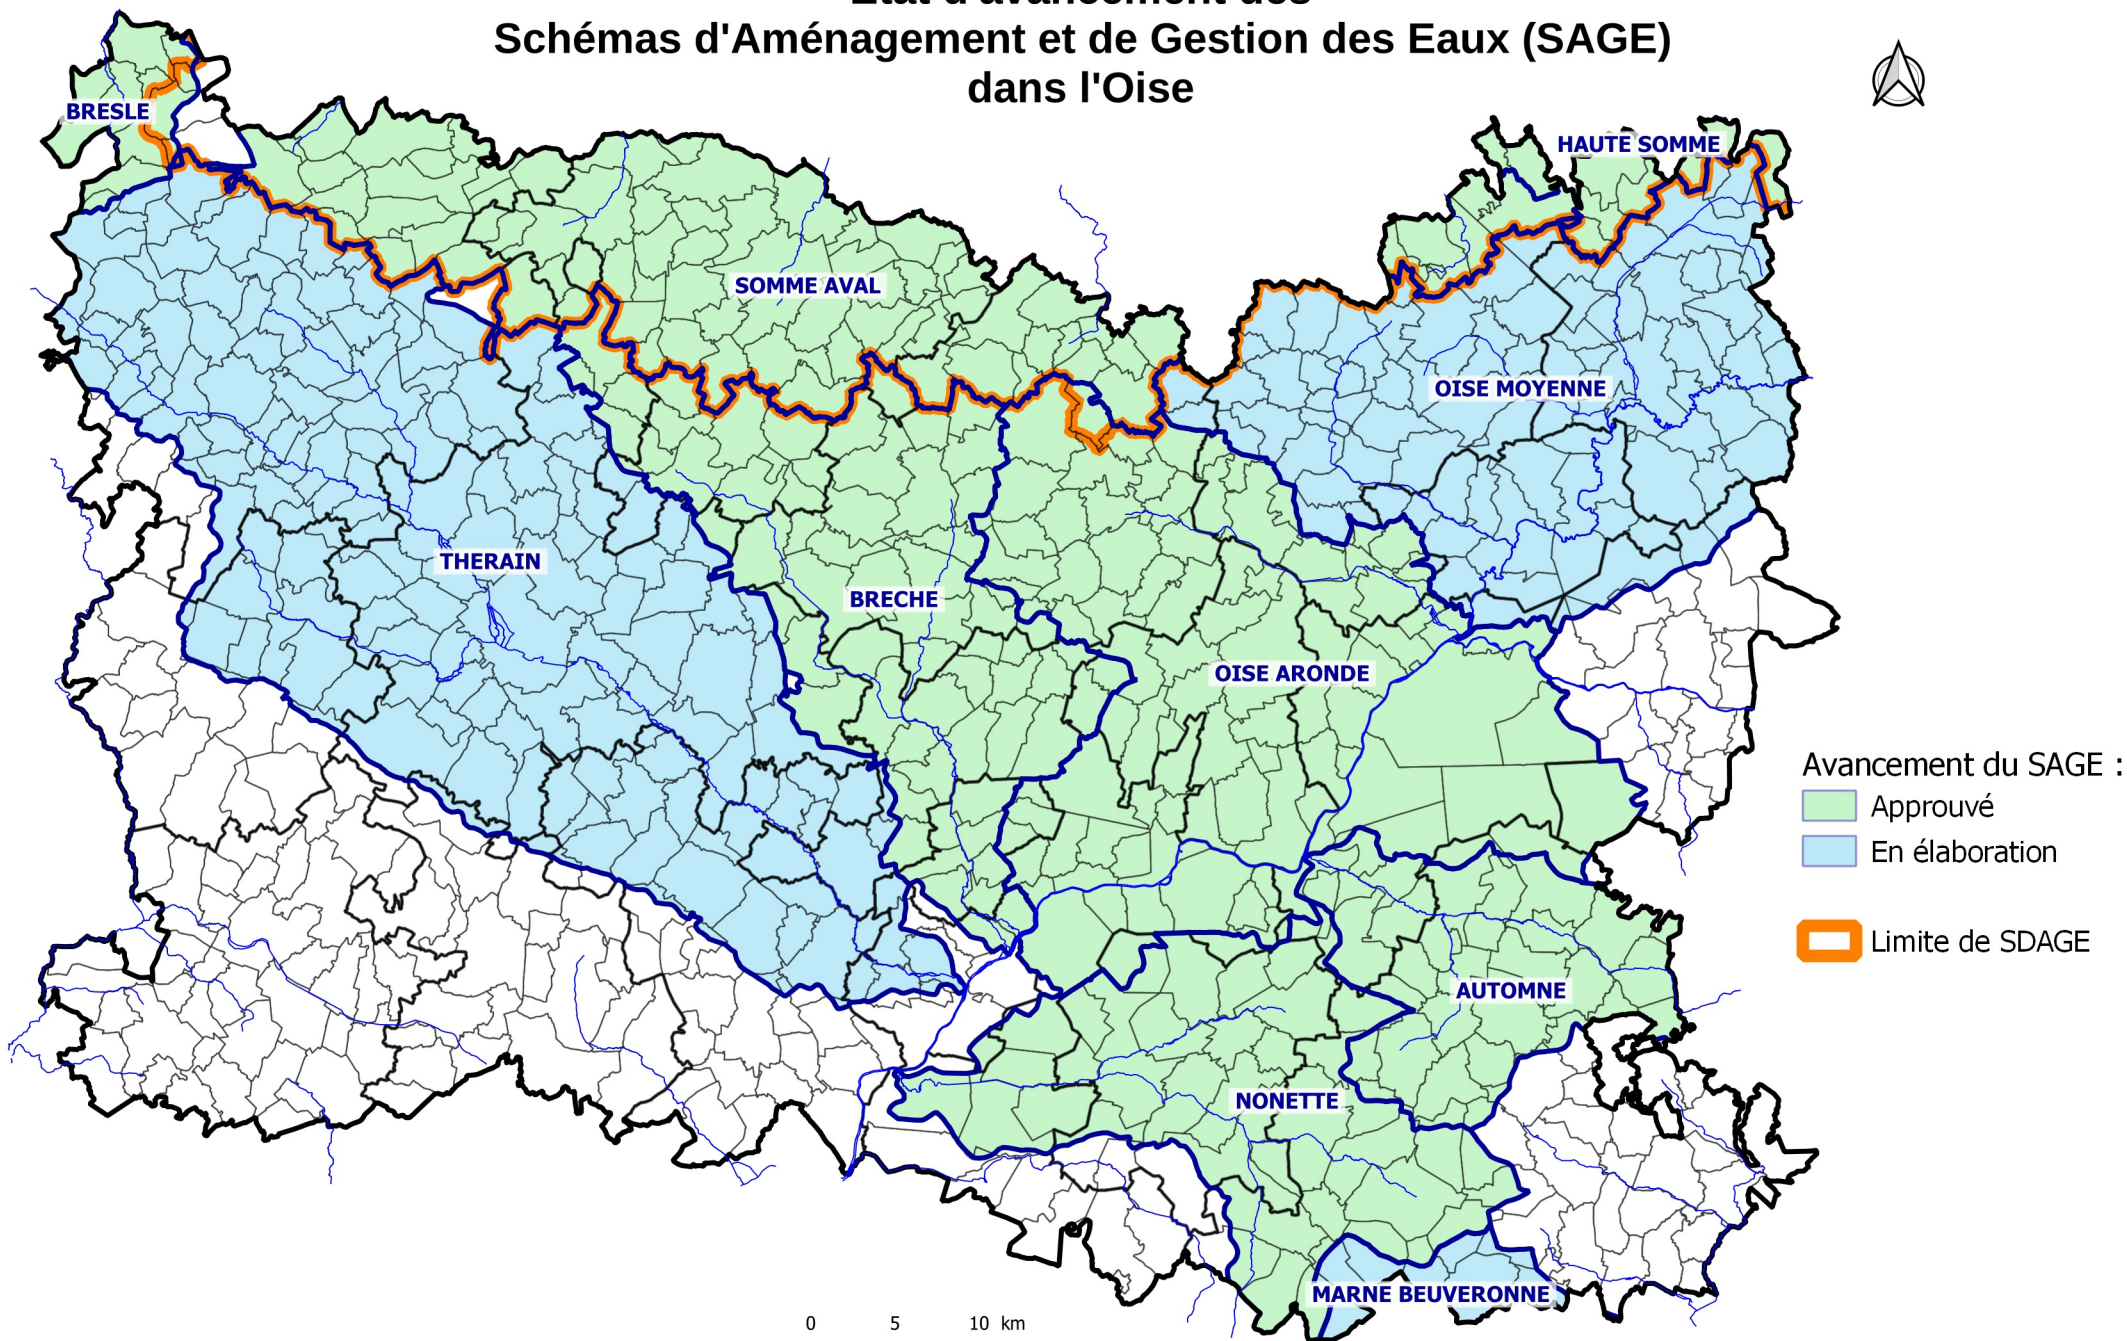

État d'avancement des Schémas d'Aménagement et de Gestion des Eaux (SAGE) dans l'Oise

0 5 10 km