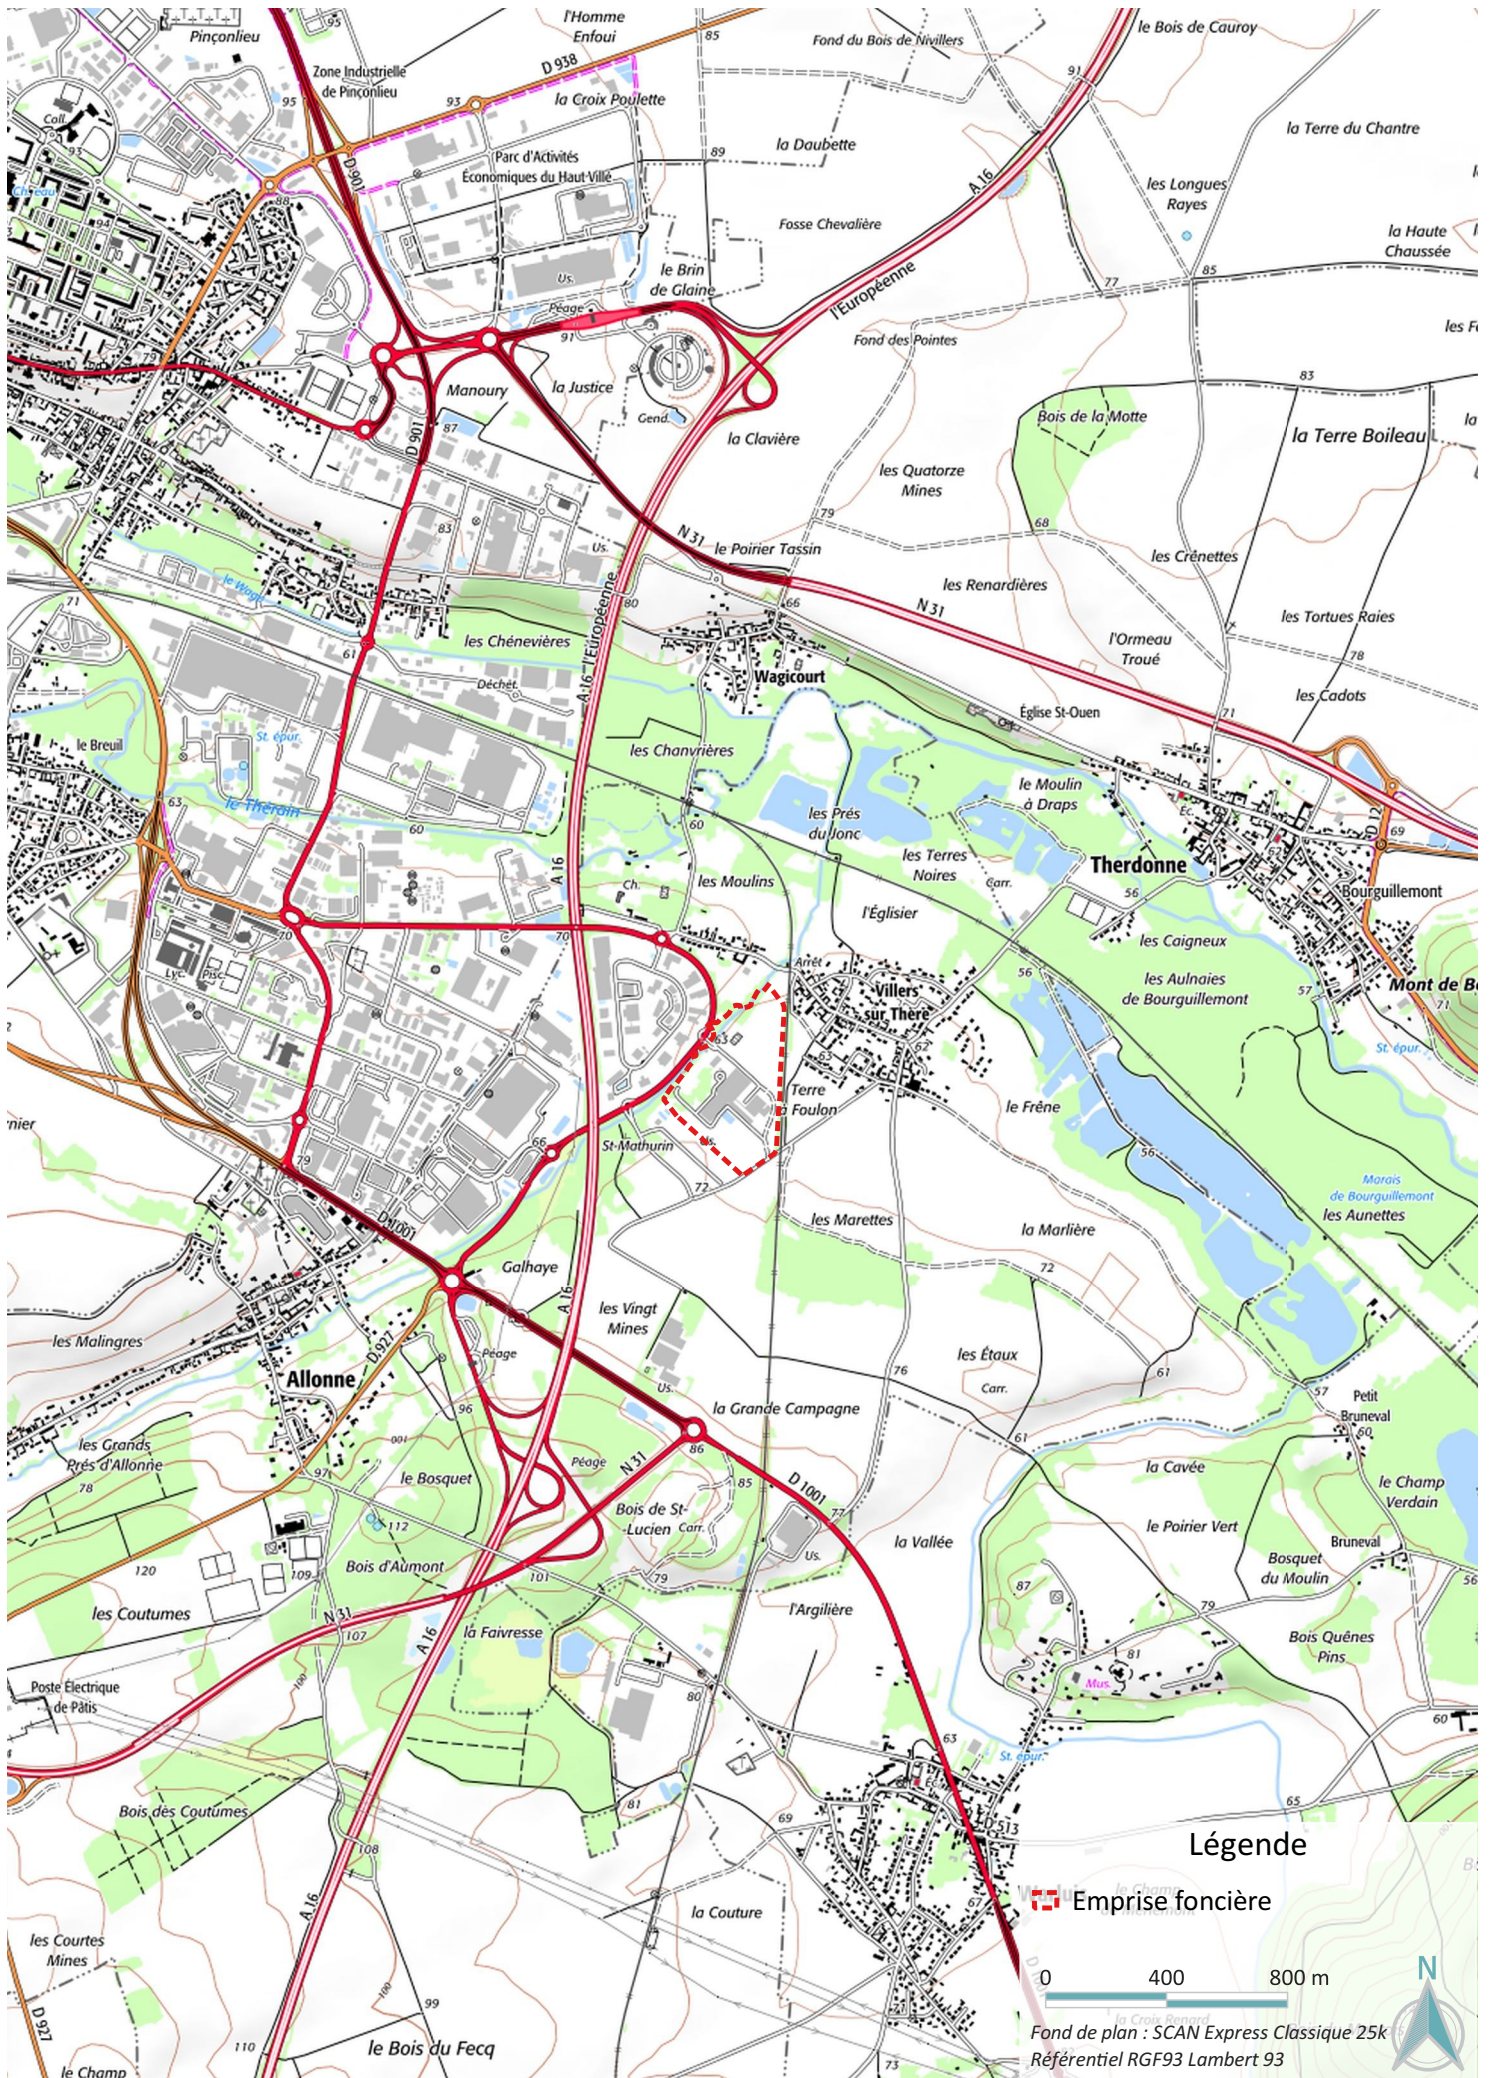

Entrepôt logistique - Allonne - Plan de situation au 1/25 000

Légende

 Emprise foncière

0 400 800 m

Fond de plan : SCAN Express Classique 25k
Référentiel RGF93 Lambert 93