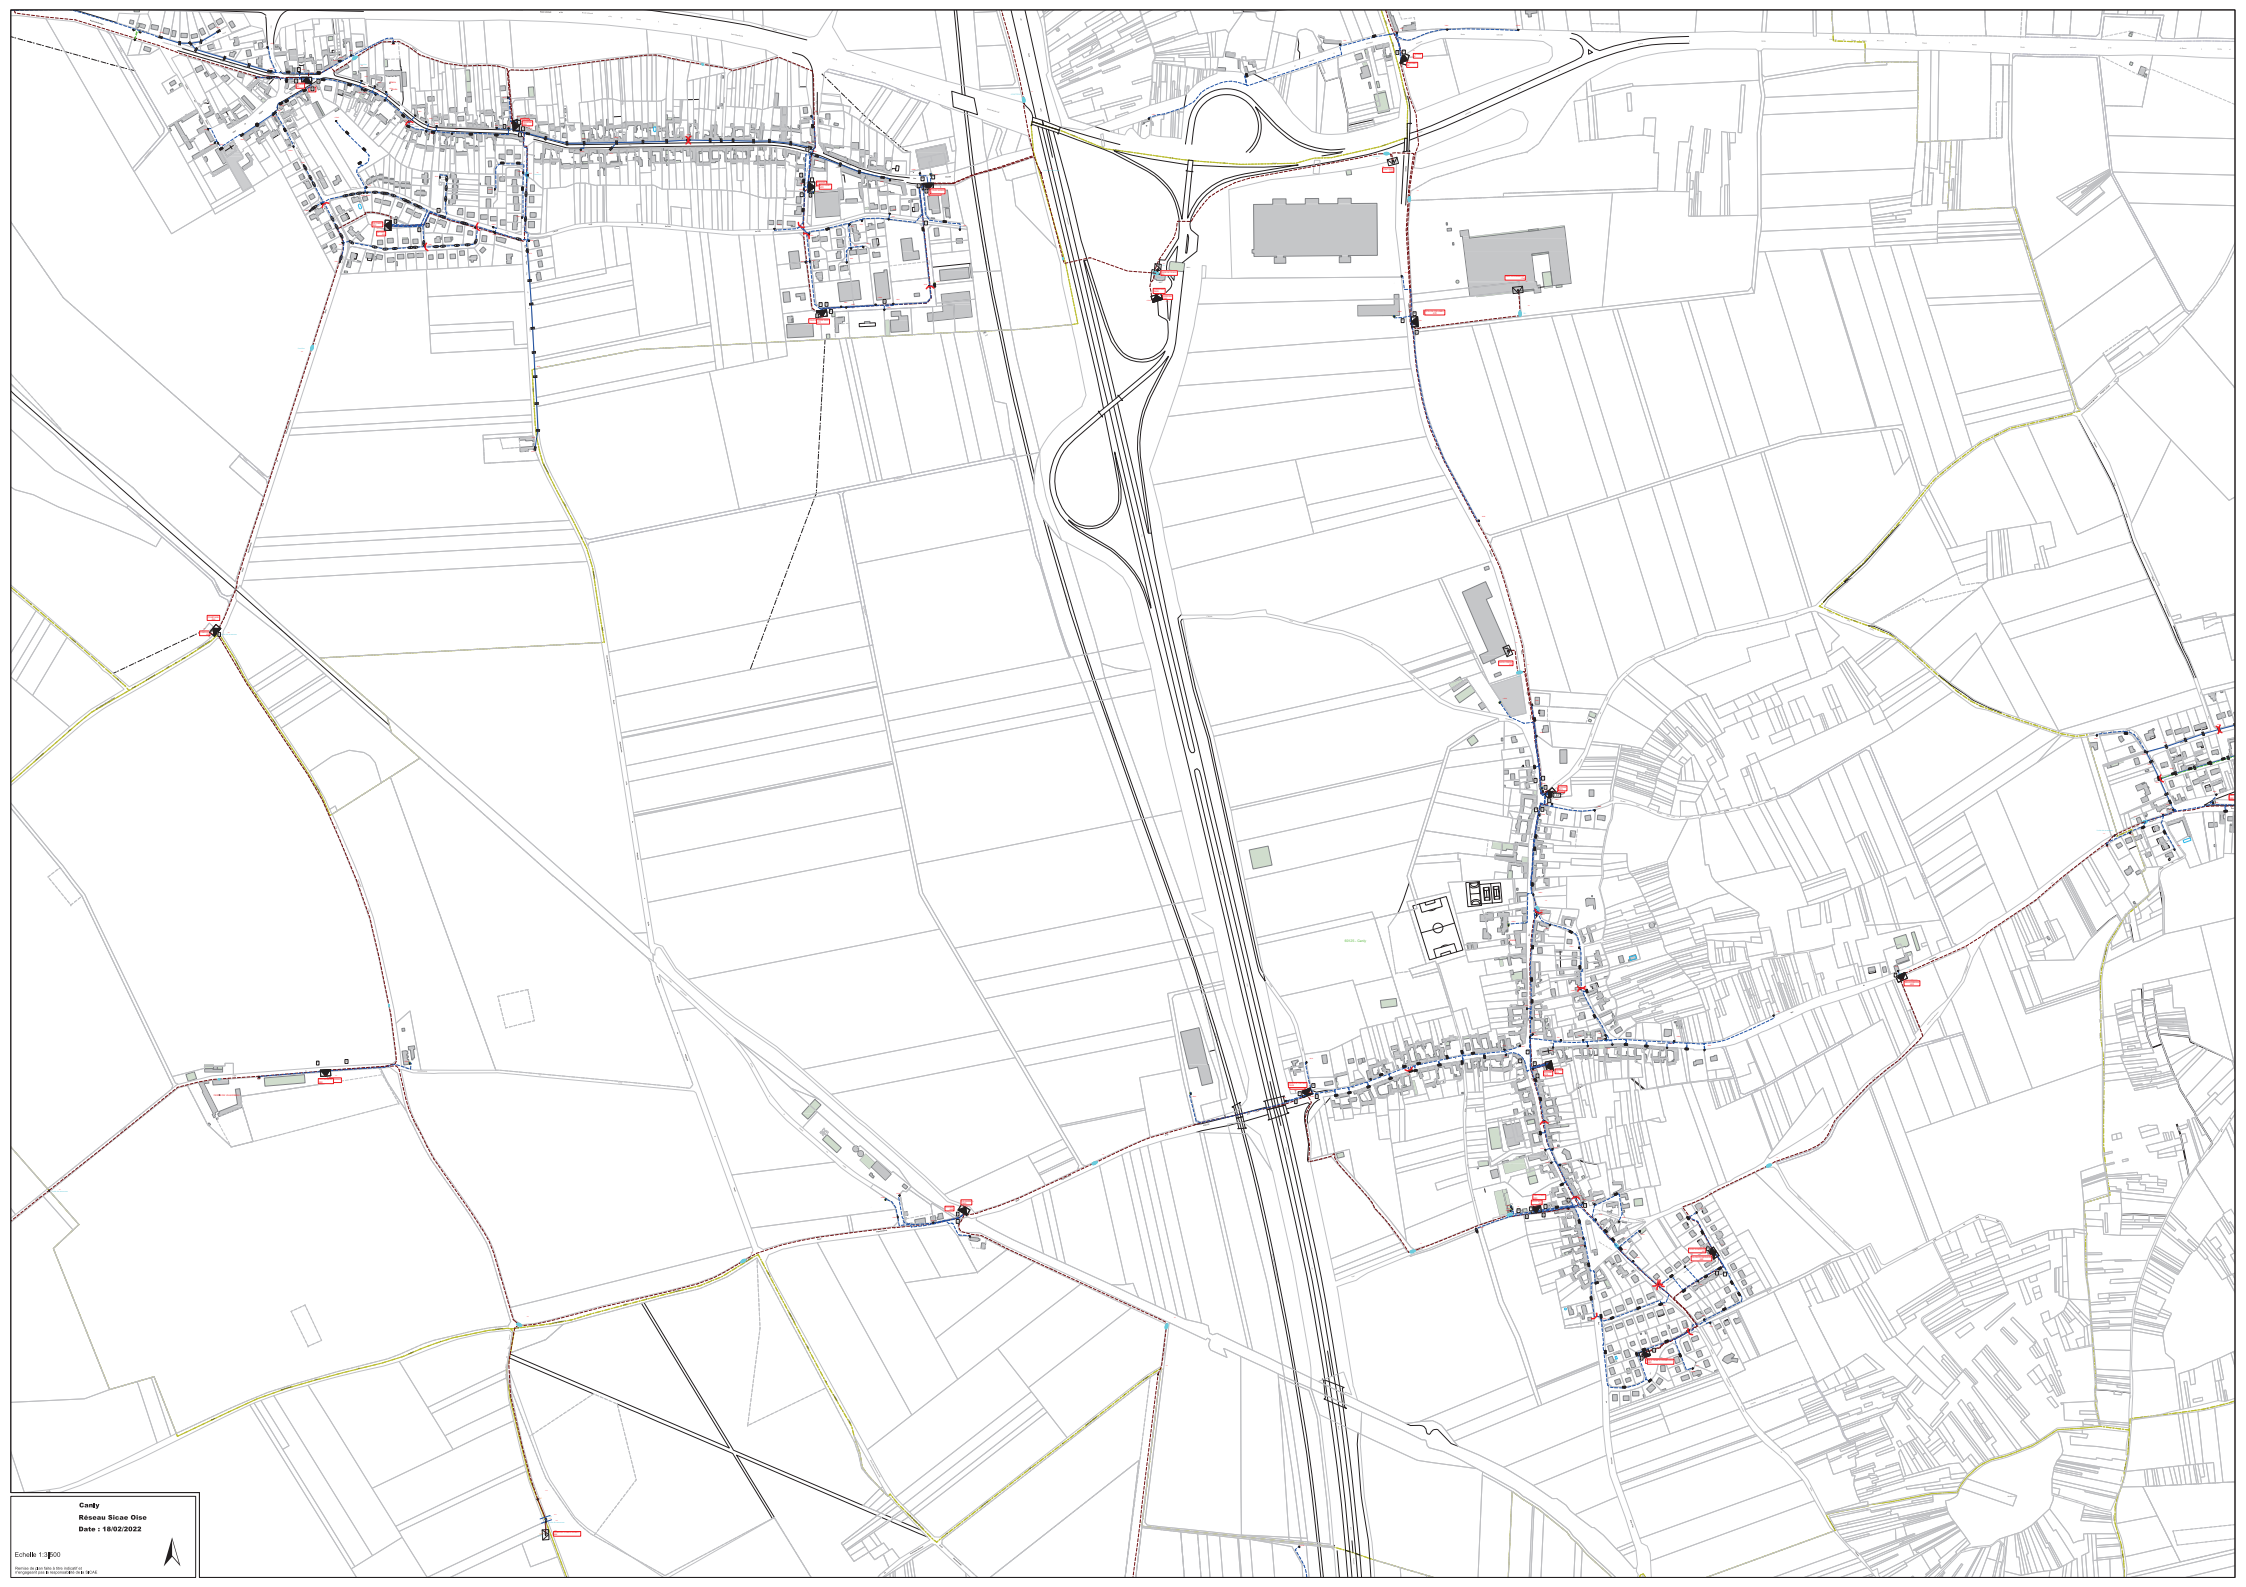

Arny  
Réseau Sicae Olse  
Date : 18/02/2022

Echelle : 1:3000  
Version : 01/01/2022  
Projeté sur WGS84/UTM 31N

SHIMMÉ le Soc  
Réseau ET  
Date : 18/02/2022

Echelle : 1:4000  
Version : 02/18/2022  
Projet : SHIMMÉ le Soc

Carte  
Réseau Sicae Oise  
Date : 18/02/2022

Echelle : 1:3000

Projeté sur WGS84/UTM/31N

Cheverres  
Réseau Sicae Oise  
Date : 18/02/2022

Echelle : 1:400

Version : 01/01/2022 - 09:00:00  
Projet : Réseaux Sicae Oise

Epineuse  
Réseau Sicae Oise  
Date : 18/02/2022

Echelle: 1:1000

Version: 2022-02-18 10:00:00  
Projet: Réseautage Sicae Oise

Estreux Saint Denis  
Réseau Sicae Oise  
Date : 18/02/2022

Echelle : 1:3000

Version de la base de données : 18/02/2022  
Projeté sur WGS84/UTM N31

Le Fayet  
Réseau Sicae Oise  
Date : 18/02/2022

Echelle: 1:1000

Francières  
Réseau Sicae Oise  
Date : 18/02/2022

Echelle : 1:3000  
Version : 02/2022  
Projeté sur WGS84/UTM 31N