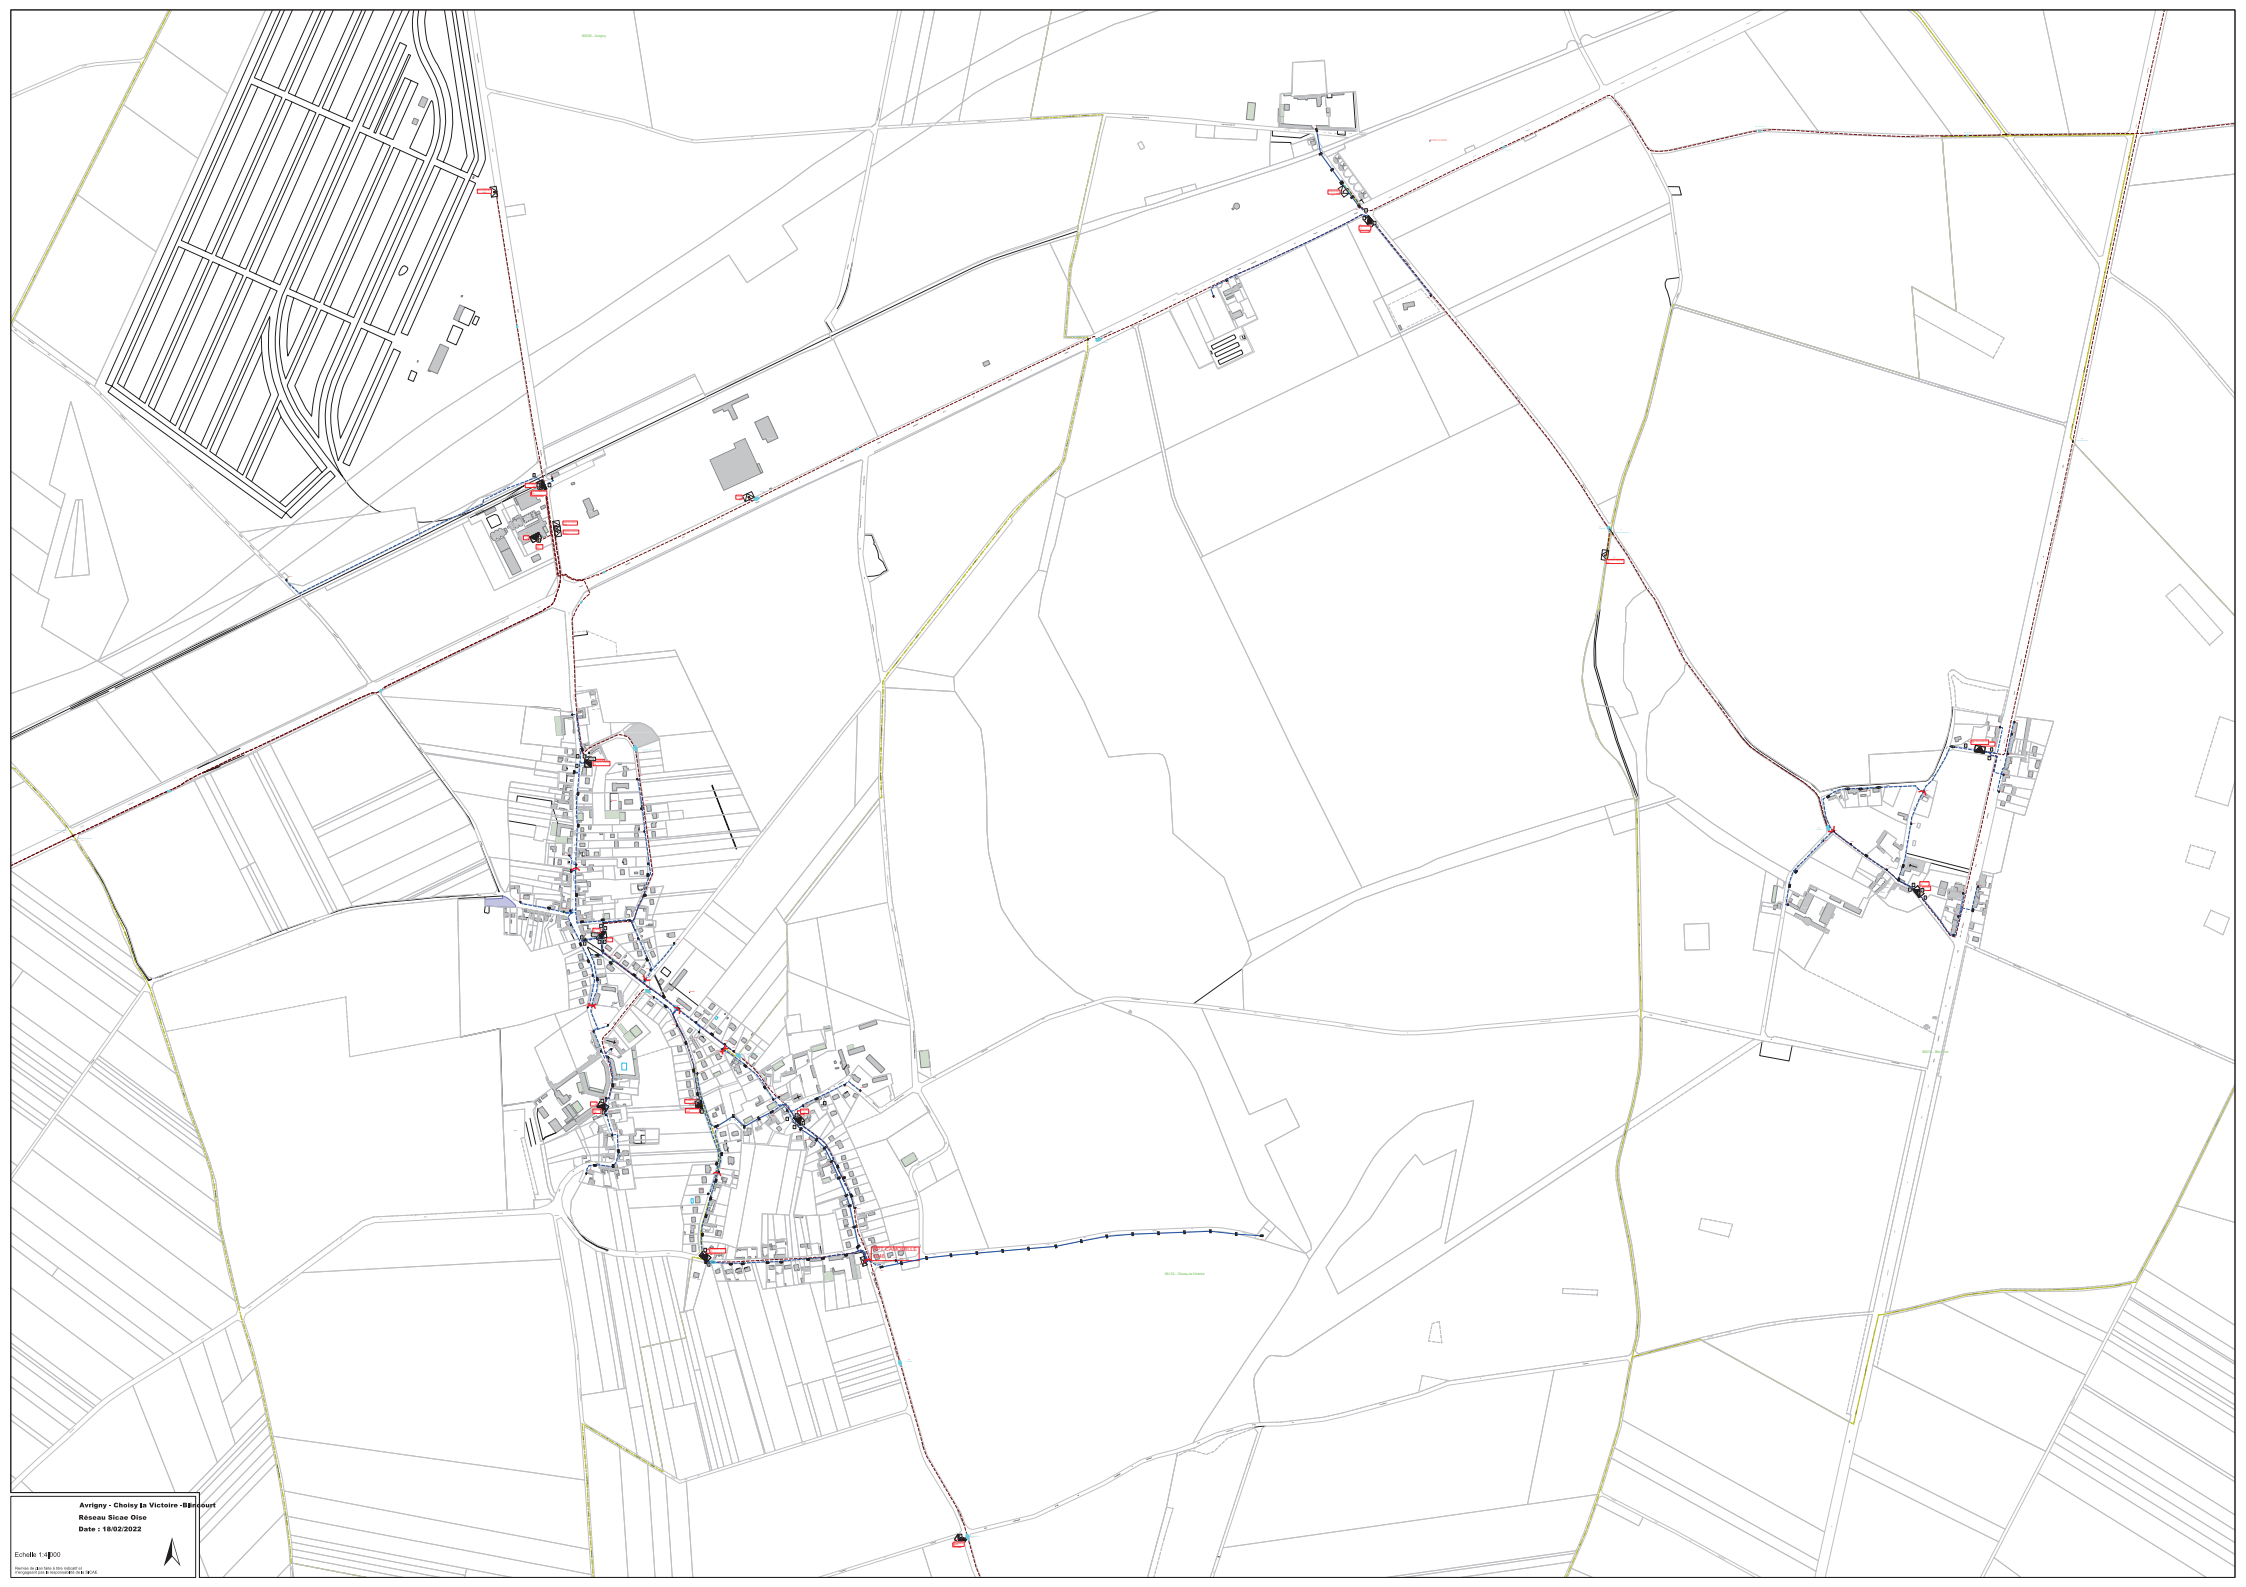

Arny  
Réseau Sicae Olse  
Date : 18/02/2022

Echelle : 1:3000  
Version : 01/01/2022  
Projeté sur WGS84/UTM 31N

SHIMMÉ le Soc  
Réseau ET  
Date : 18/02/2022

Echelle : 1:4000  
Version : 02/18/2022  
Projet : SHIMMÉ le Soc

Carte  
Réseau Sicae Oise  
Date : 18/02/2022

Echelle : 1:3000

Projeté sur WGS84/UTM/31N

Cheverres  
Réseau Sicae Oise  
Date : 18/02/2022

Echelle : 1:400

Version : 01/01/2022 - 09:00:00  
Projet : Réseaux Sicae Oise

Epineuse  
Réseau Sicae Oise  
Date : 18/02/2022

Echelle: 1:1000

Version: 2022-02-18 10:00:00  
Projet: Réseautage Sicae Oise

Estreux Saint Denis  
Réseau Sicae Oise  
Date : 18/02/2022

Echelle : 1:3000

Version de la base de données : 18/02/2022  
Projeté sur WGS84/UTM N31

Le Fayet  
Réseau Sicae Oise  
Date : 18/02/2022

Echelle: 1:1000

Francières  
Réseau Sicae Oise  
Date : 18/02/2022

Echelle : 1:3000  
Version : 02/2022  
Projeté sur WGS84/UTM 31N