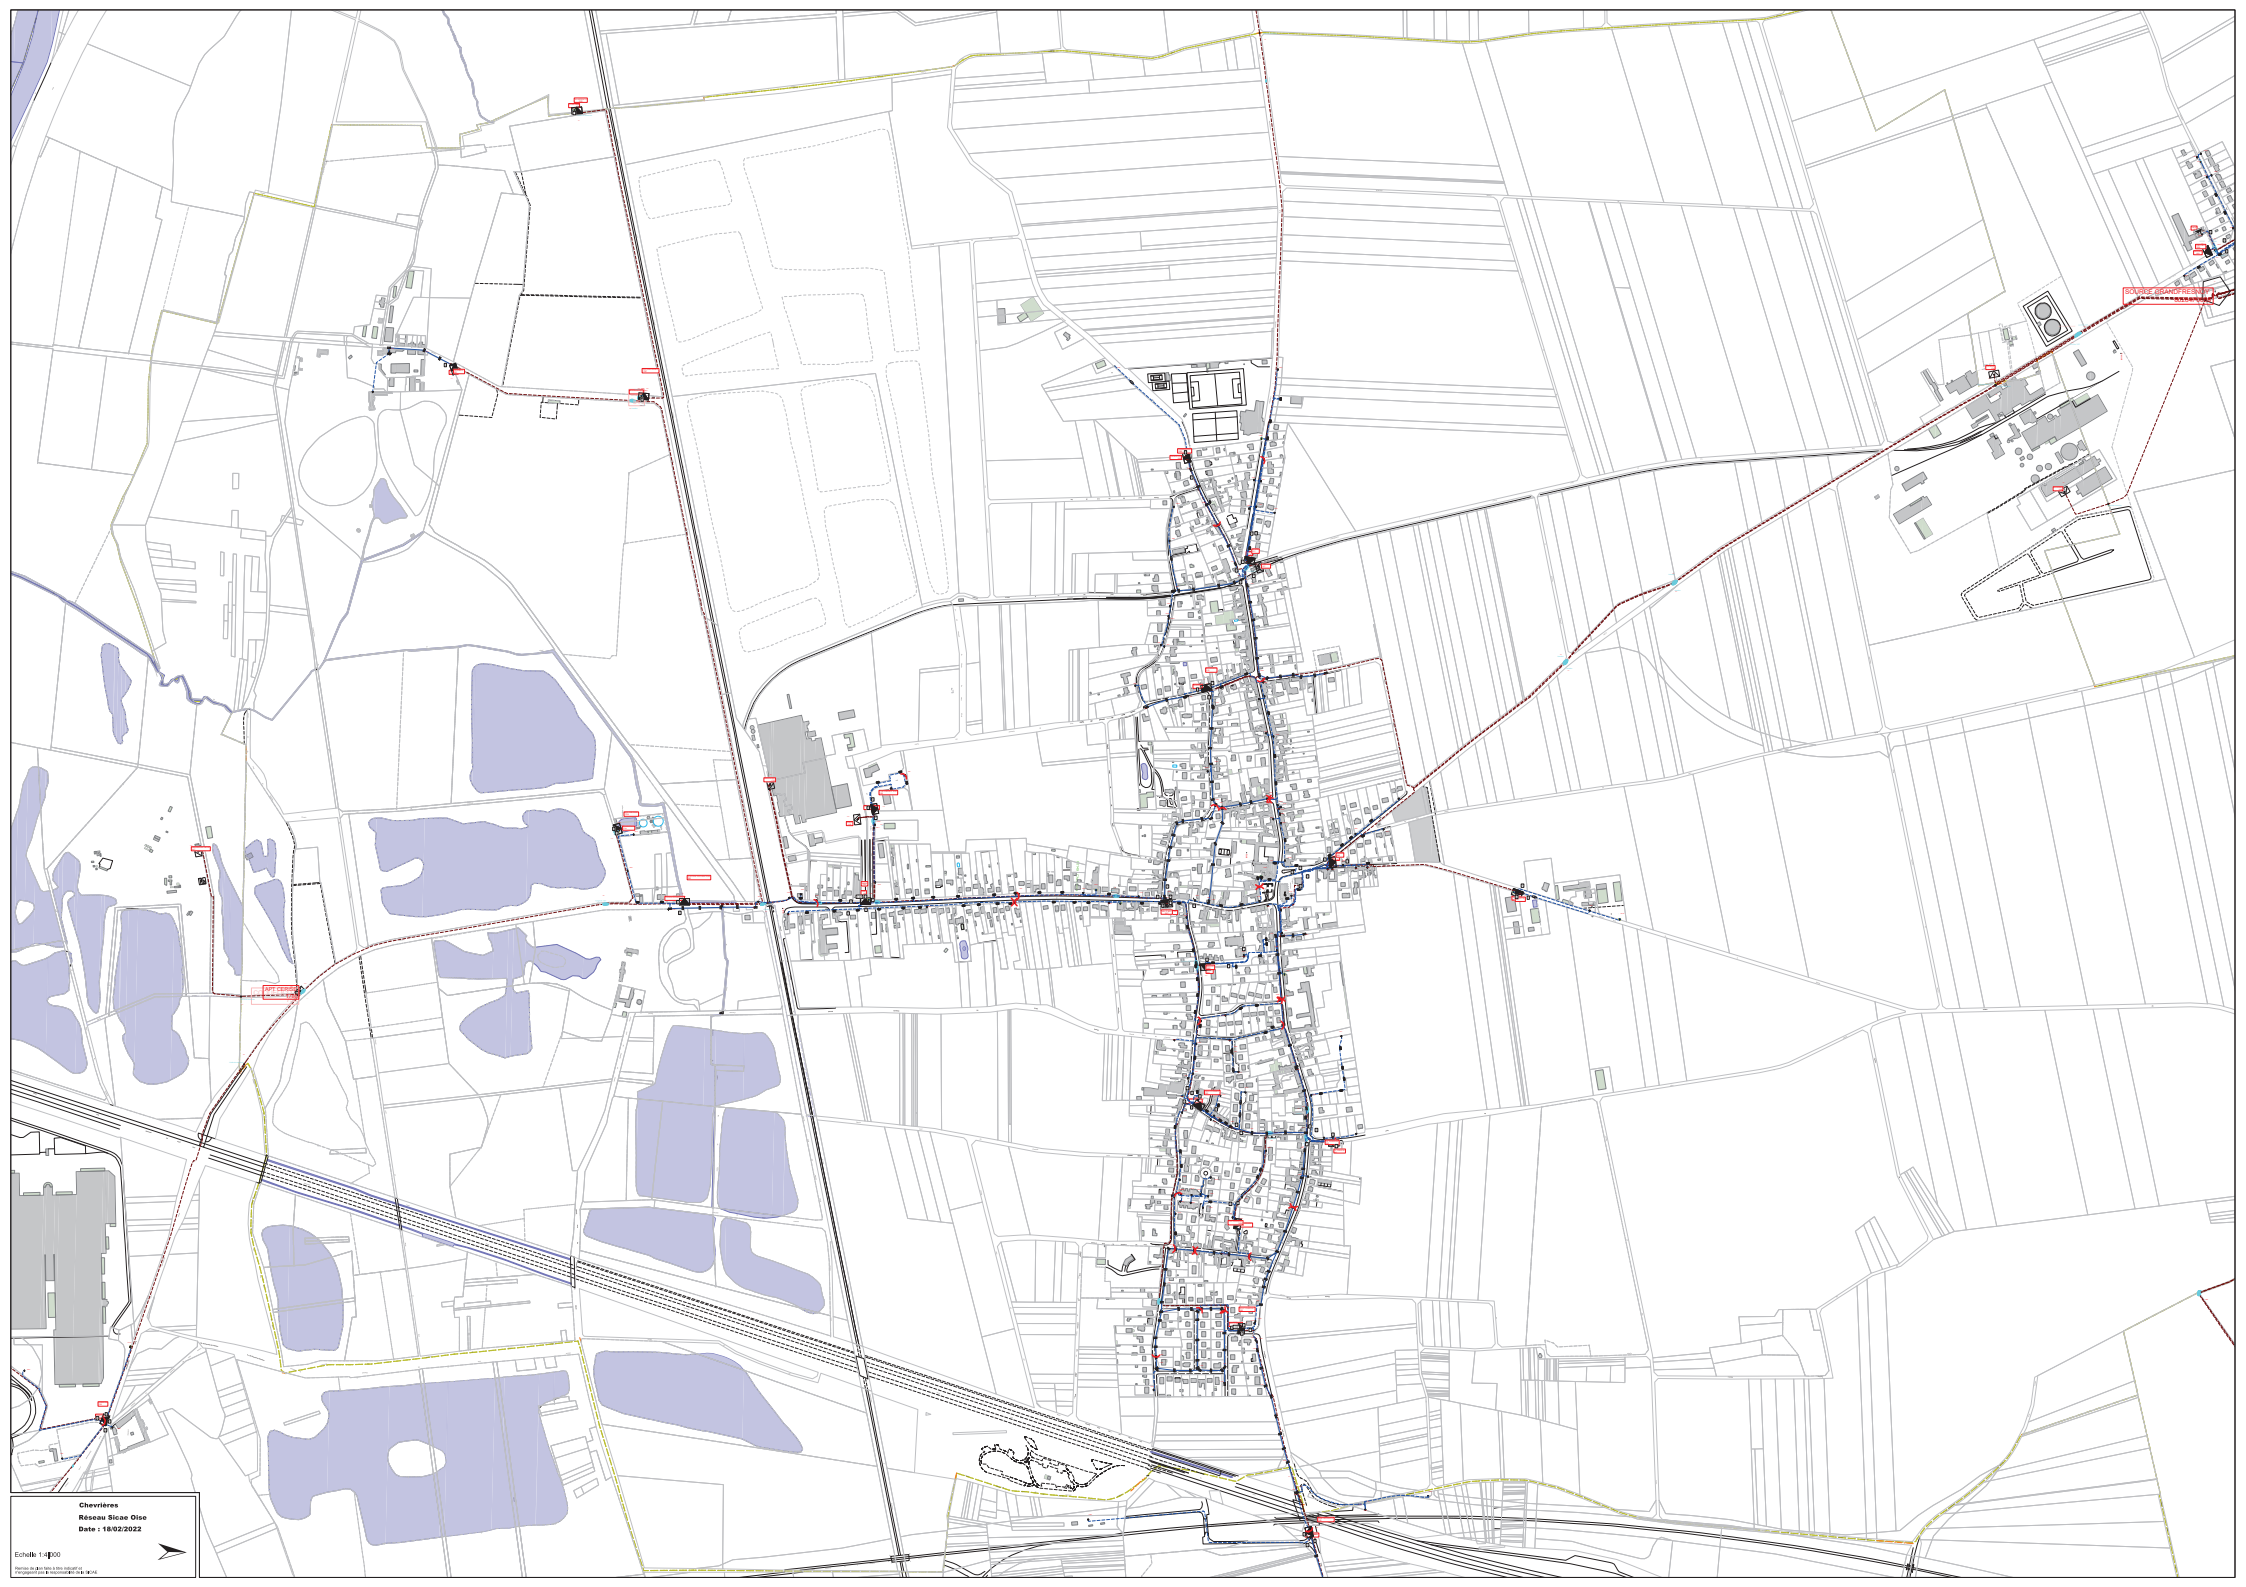

Cheverres
Réseau Sicae Oise
Date : 18/02/2022

Echelle : 1:400