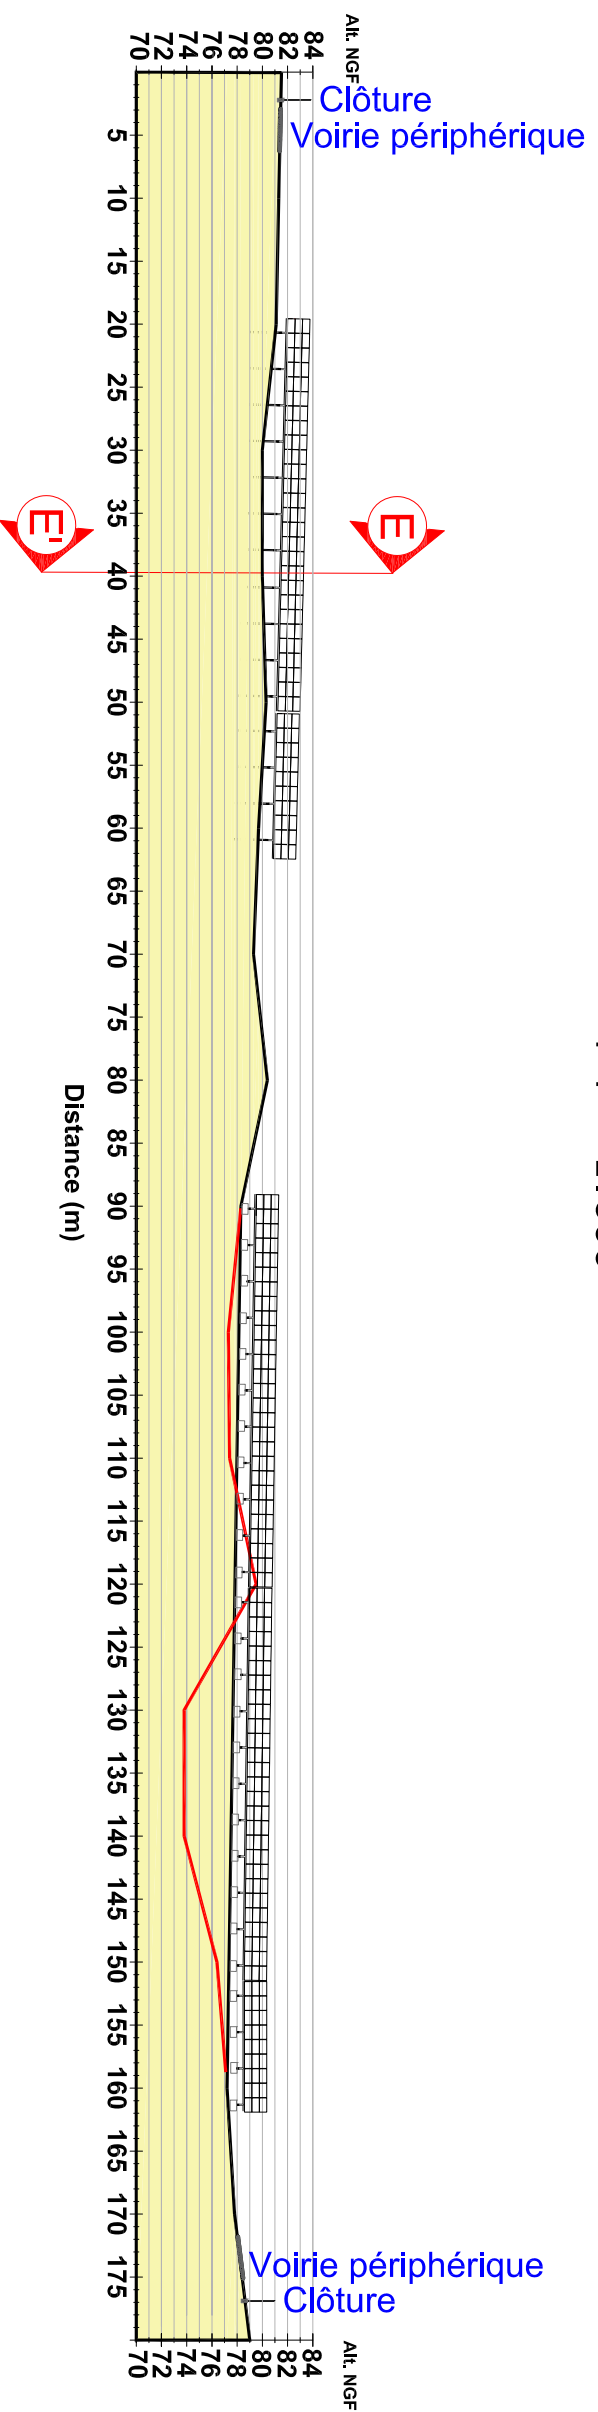

1 : 10 000

Projet photovoltaïque
SAS CPV SUN 40
 Immeuble Le Blasco
 966 Avenue Raymond Dugrand
 CS66014
 34060 Montpellier

PC3c
 Coupe du terrain et des constructions

Référence	La Falvresse
Commune	Warlus (60)
Section	AA
Parcelle(s)	60,61,69,73,79,82

Informations

Surface clôturée	14,16 ha
------------------	----------

F-F' - 1:600

E-E' - 1:400

Echelle	Variable
Format d'impression	A3
Unité des mesures	Mètres

Date	Nom
Editeur	OLA
Contrôle	GLE

FREDERIQUE
 LONCHART
 ARCHITECTE
 0203 796113
 59871796113@GMAIL.COM
 49C7112Z