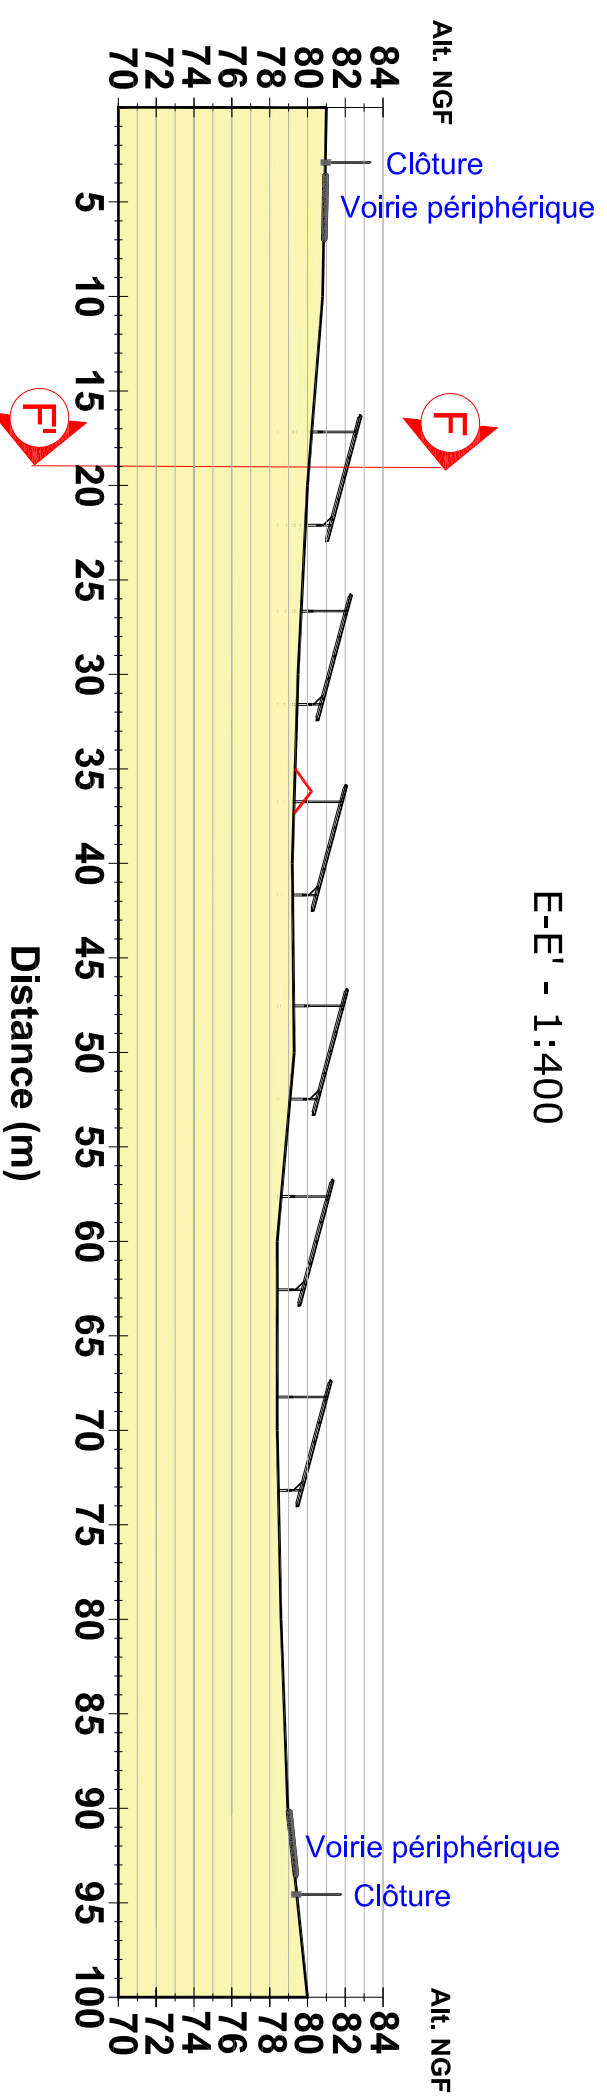

1 : 10 000

Projet photovoltaïque
SAS CPV SUN 40
 Immeuble Le Blasco
 966 Avenue Raymond Dugrand
 CS66014
 34060 Montpellier

PC3c
 Coupe du terrain et des constructions

Référence	La Falvresse
Commune	Warlus (60)
Section	AA
Parcelle(s)	60,61,69,73,79,82

Informations

Surface clôturée	14,16 ha
------------------	----------

F-F' - 1:600

E-E' - 1:400

Echelle	Variable
Format d'impression	A3
Unité des mesures	Mètres

Date	Nom
Editeur	OLA
Contrôle	GLE

FREDERIQUE
 LONCHART
 ARCHITECTE
 0203 796113
 59871796113@GMAIL.COM
 49C7112Z