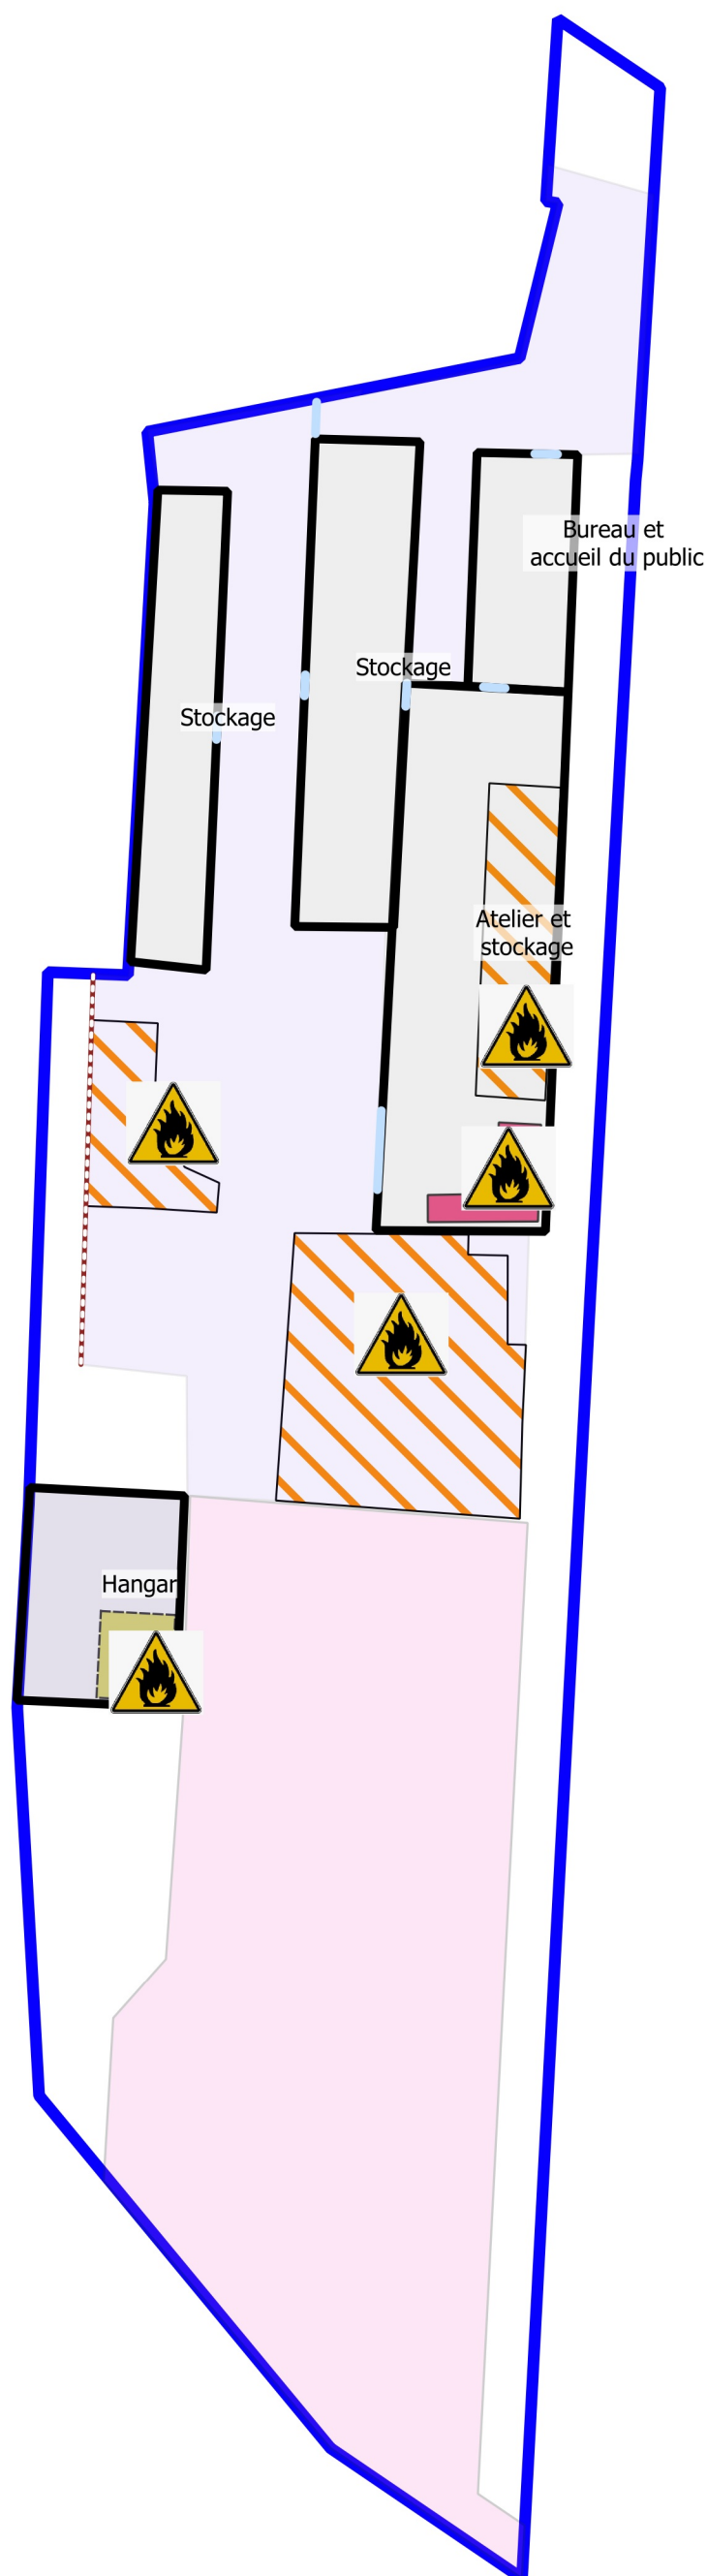

PLAN DES ZONES A RISQUES

SDP AUTO

LA CRESSONIERE
60400 BUSSY

- Site SDP AUTO
- Bâtiment
- Aire de stockage et de rétention des pièces, batteries et fluides issus de la dépollution des véhicules
- Zone dépôt des VHU non dépollués
- Zone stockage pneus (en projet)

0 10 20 30 m