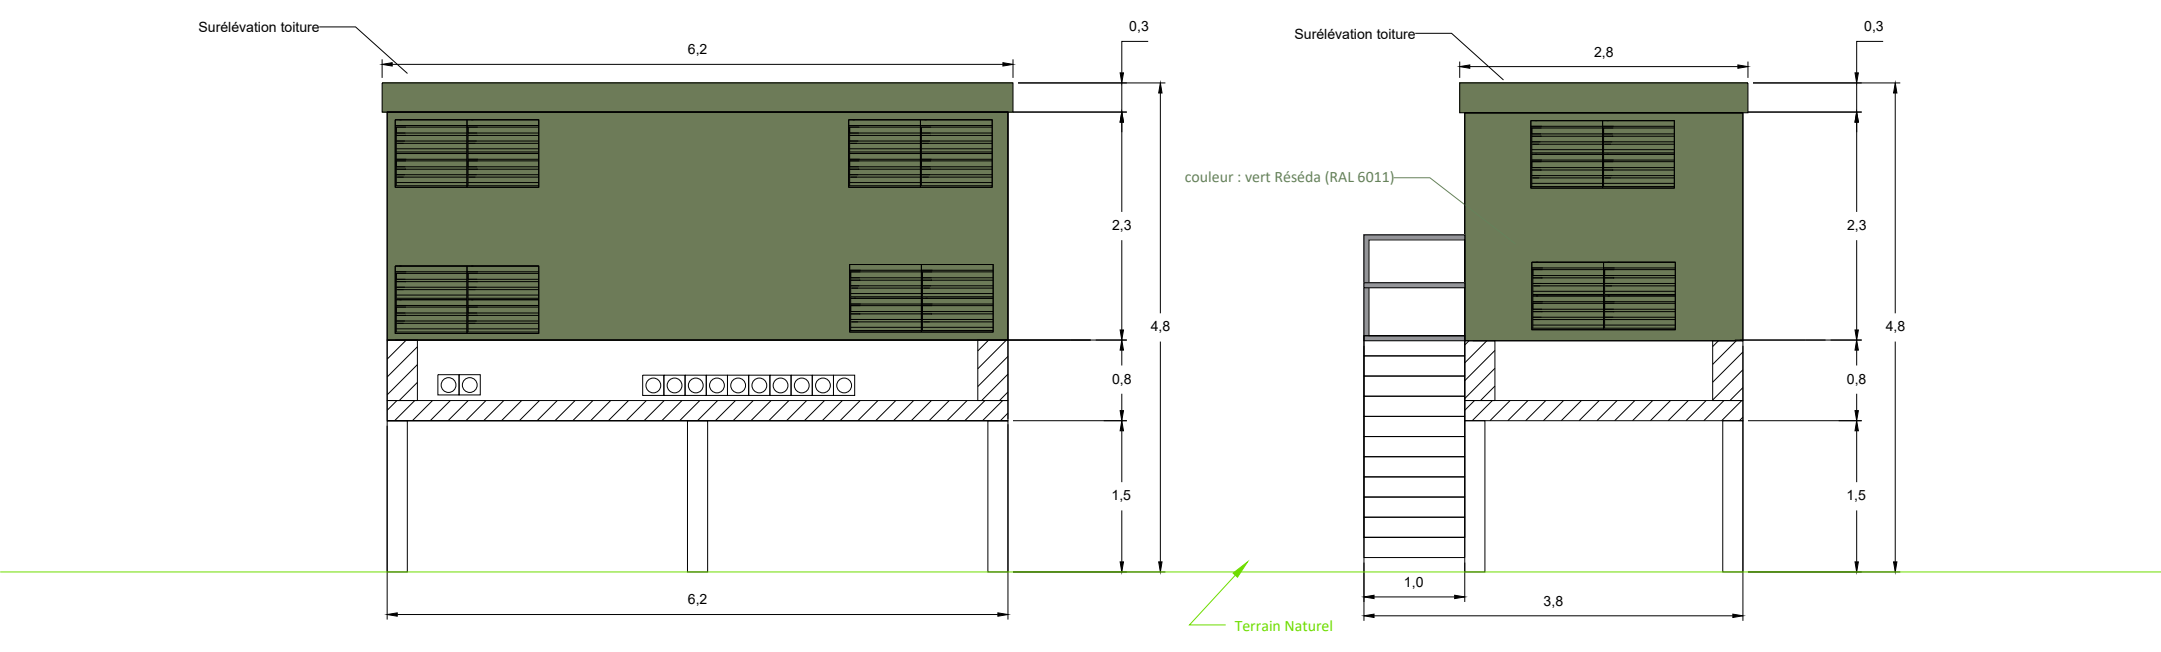

Informations

Couleur bardage	Vert réséda RAL 6011
Surface plancher	17,36 m2

Echelle	1:75
Format d'impression	A3
Unité des mesures	Mètres

	Date	Nom
Editeur	02/08/2023	OLA
Contrôle	04/08/2023	GLE

FREDERIQUE
LONCHAMPT
ARCHITECTE
60 rue Thiers - 95000 Compiègne
03 44 57 81 72
architecte@lonchampt.com
N° Ordre 080319
SIRET 799 511 101 00014
APE 7111Z