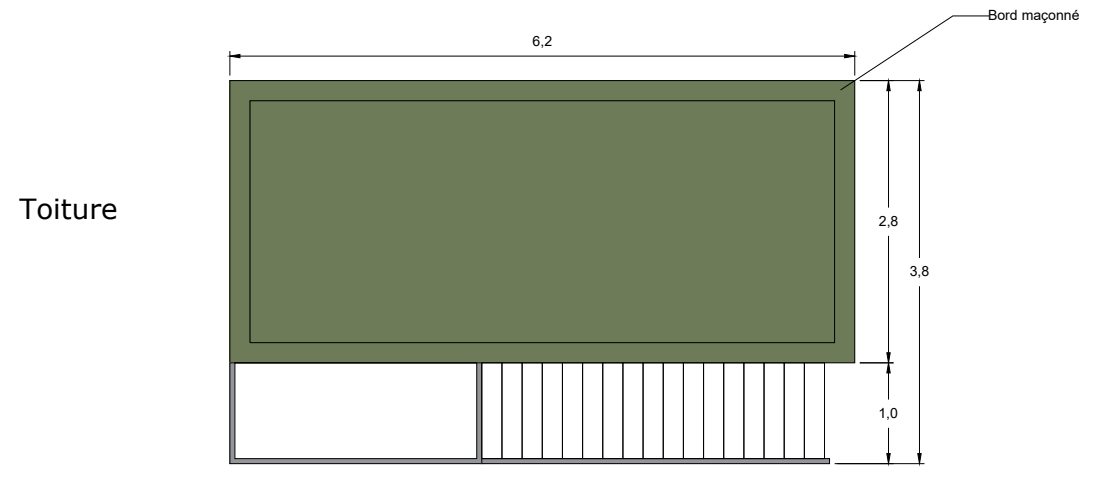

Informations

Couleur bardage	Vert réséda RAL 6011
Surface plancher	17,36 m2

Echelle	1:75
Format d'impression	A3
Unité des mesures	Mètres

	Date	Nom
Editeur	02/08/2023	OLA
Contrôle	04/08/2023	GLE

FREDERIQUE
LONCHAMPT
ARCHITECTE
60 rue Thiers - 95000 Compiègne
03 44 57 81 72
architecte@lonchampt.com
N° Ordre 080319
SIRET 799 511 101 00014
APE 7111Z