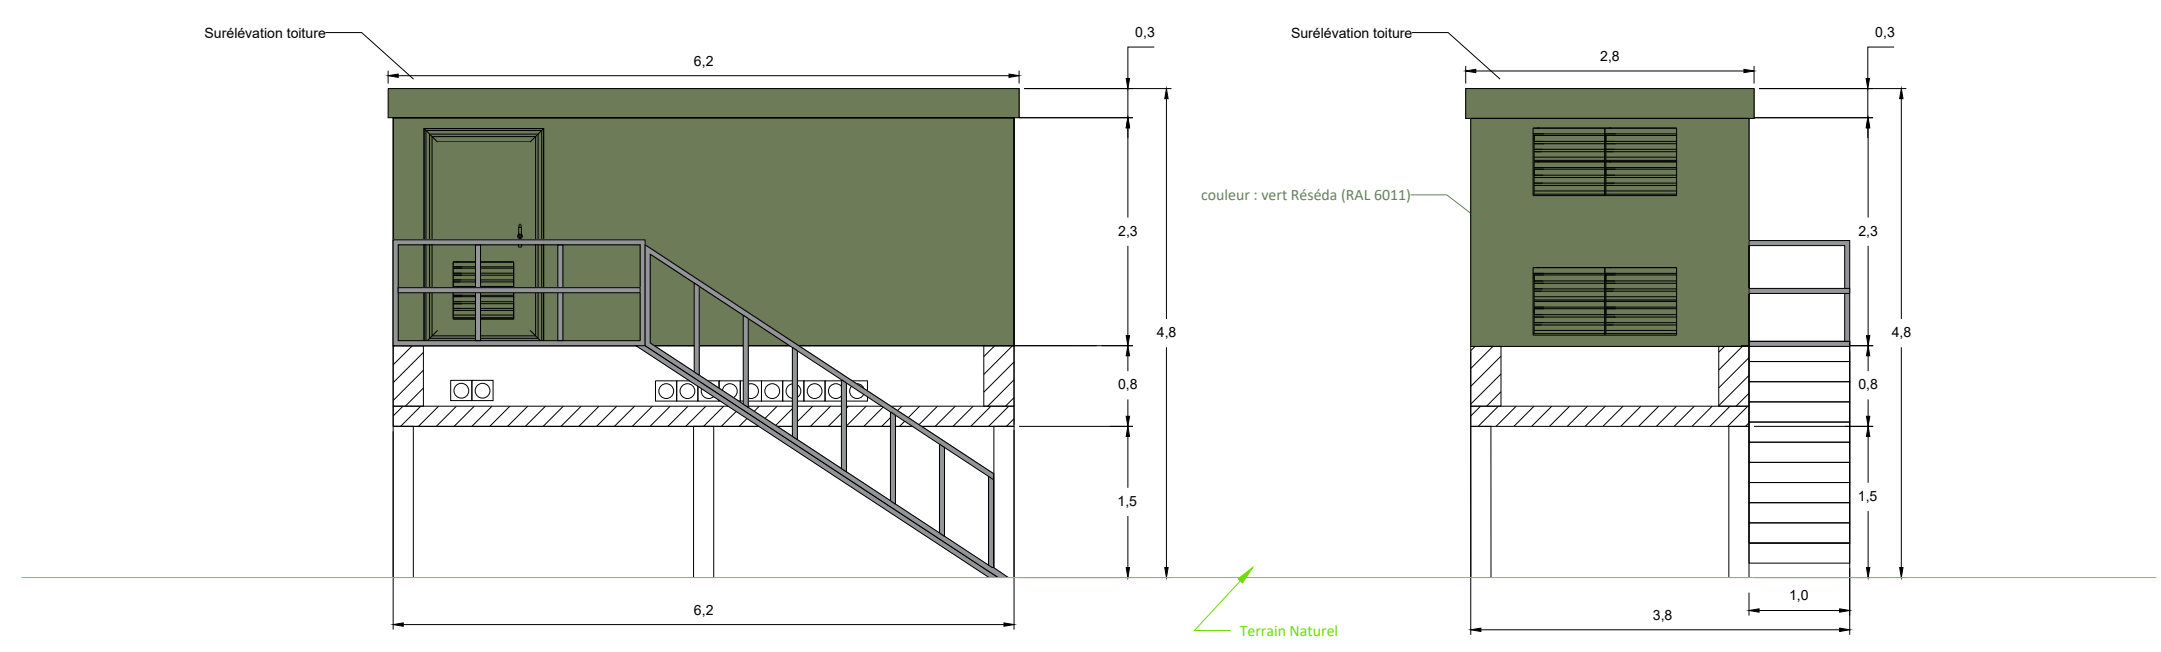

Informations

Couleur bardage	Vert réséda RAL 6011
Surface plancher	17,36 m2

Echelle	1:75
Format d'impression	A3
Unité des mesures	Mètres

	Date	Nom
Editeur	02/08/2023	OLA
Contrôle	04/08/2023	GLE

FREDERIQUE
LONCHAMPT
ARCHITECTE
60 rue Thiers - 95000 Compiègne
03 44 57 81 72
architecte@lonchampt.com
N° Ordre 080319
SIRET 799 511 101 00014
APE 7111Z