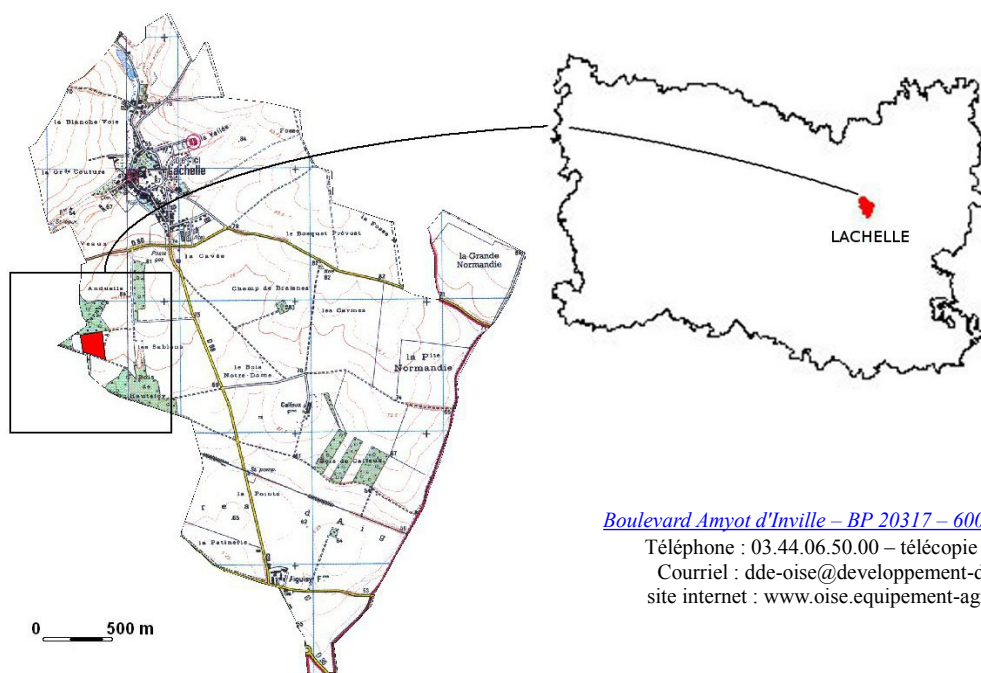

<b>Exploitant</b>	Société COMPIEGNOISE DE TRAVAUX INDUSTRIES Rue du Pont des Retz à (60750) CHOISY AU BAC Tel : 03.44.40.46.97 – fax : 03.44.85.22.21
<b>Localisation</b>	Lieudit « Le Bois de Saint Ternut » - Parcelles cadastrées ZI n° 74, 75 et 76 Superficie : 28 540 m <sup>2</sup> LACHELLE 60190
<b>Autorisation</b>	Arrêté Préfectoral du 29.01.2008
<b>Durée d'exploitation</b>	15 ans
<b>Fin d'exploitation</b>	2023
<b>Capacité totale</b>	150 000 Tonnes
<b>Quantité admise annuellement</b>	20 000 Tonnes
<b>Nature des déchets</b>	<ul style="list-style-type: none"> <li>▪ 17 01 03 : Tuiles et céramiques</li> <li>▪ 17 01 07 : Mélanges de béton, tuiles et céramiques ne contenant pas de substances dangereuses</li> <li>▪ 17 02 02 : Verre</li> <li>▪ 17 05 04 : Terres et cailloux ne contenant pas de substances dangereuses</li> <li>▪ 20 02 02 : Terres et pierres</li> </ul>
<b>Remise en état</b>	Site mis en herbe ( aspect et niveau initial avant l'exploitation)
<b>Textes réglementaires</b>	<ul style="list-style-type: none"> <li>- Article L.541-30-1 du code de l'environnement.</li> <li>- arrêté du 7 novembre 2005 relatif à la déclaration annuelle</li> <li>- Arrêté du 28 octobre 2010 relatif aux installations de stockage de déchets inertes.</li> <li>- Décret du 11 juillet 2011 portant diverses dispositions relatives à la prévention et à la gestions des déchets.</li> <li>- Arrêté du 12 mars 2012 relatif au stockage des déchets d'amiante.</li> </ul>

site internet : [www.oise.equipement-agriculture.gouv.fr](http://www.oise.equipement-agriculture.gouv.fr)

LACHELLE

la Grande Voie  
la Gr<sup>de</sup> Couture  
Veaux  
Anduells  
les Sablons  
Bois de Hautefoy  
la Cavee  
Champ de Braisnes  
le Bois Notre-Dame  
la Pointe  
la Patinerie  
Aiguisy F<sup>me</sup>  
la Vallée  
Fosse  
le Bosquet Prévost  
la Grande Normandie  
la P<sup>te</sup> Normandie  
Bois de Calfeux  
Calfeux F<sup>me</sup>